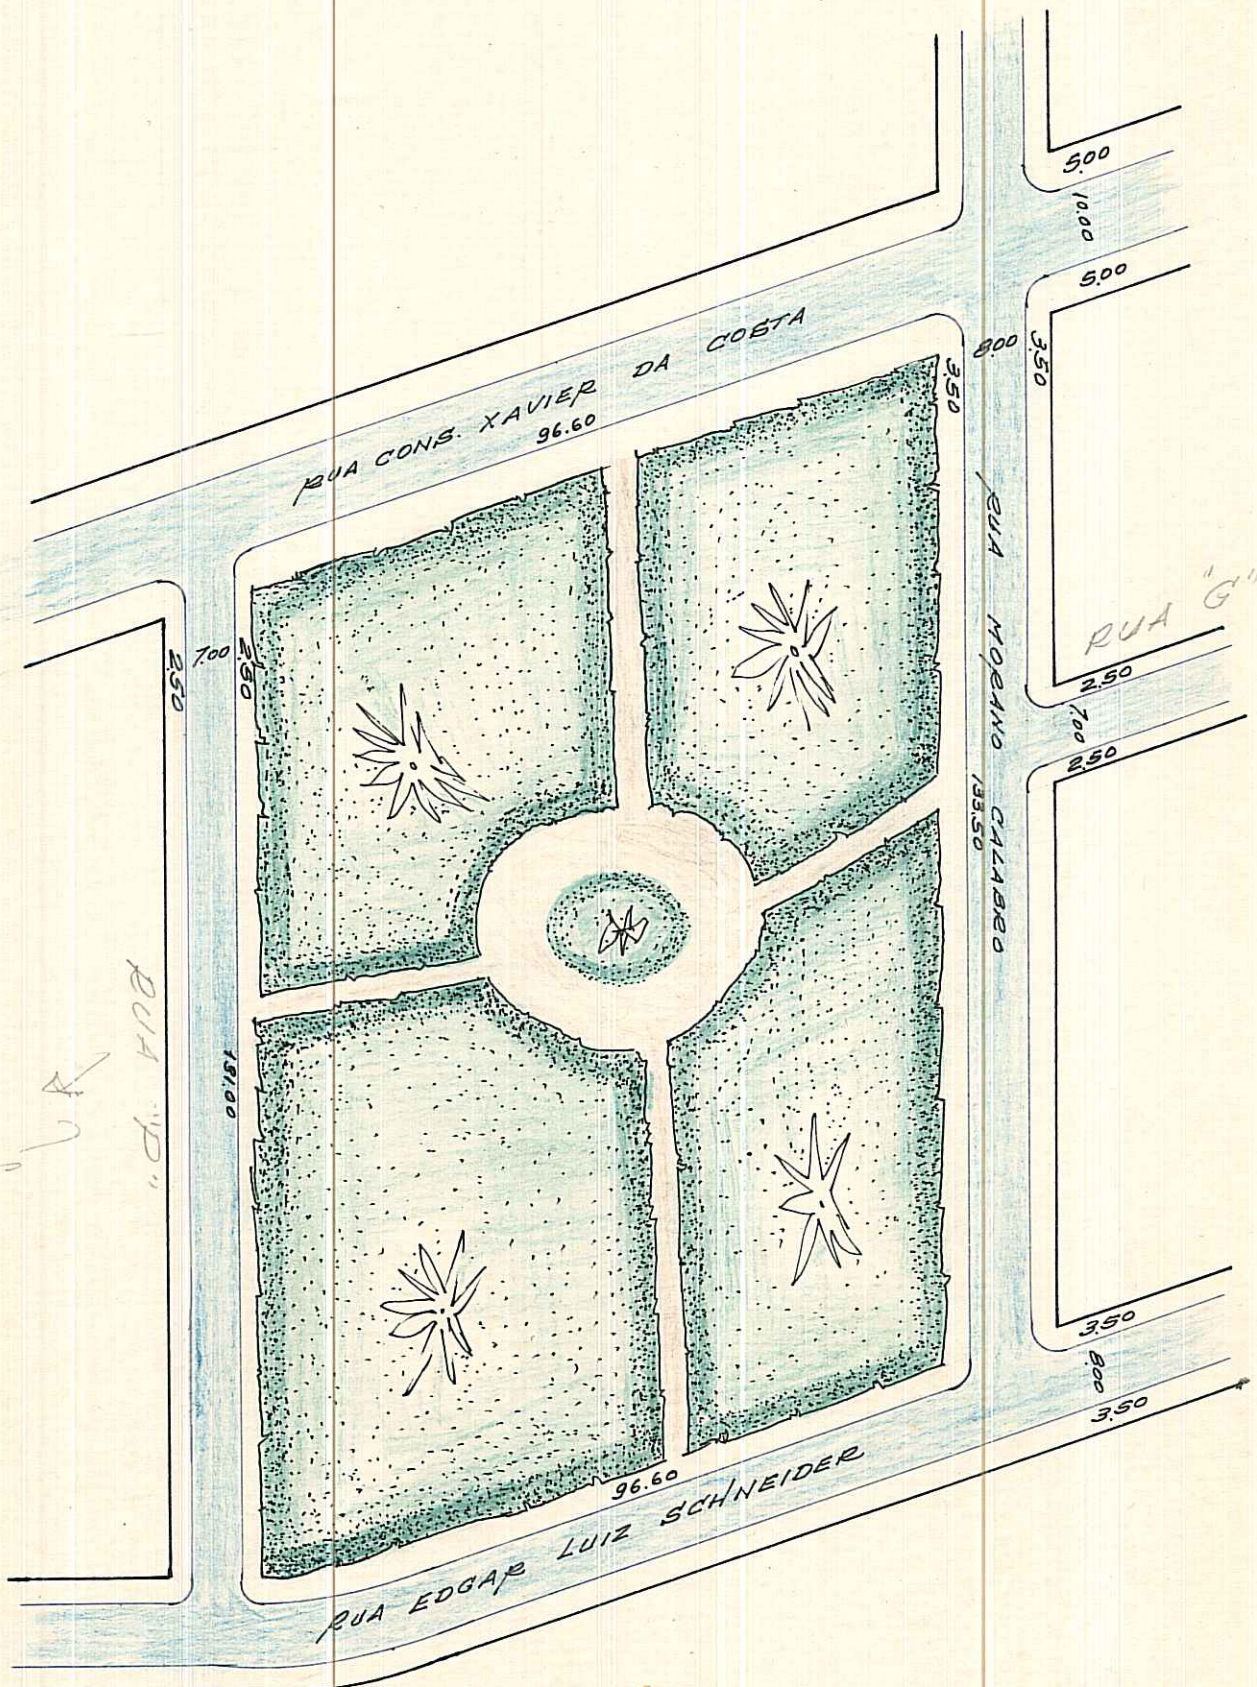

ABBO OK!

REVISADA EM 21/11/03

Directo

Digitalizada em

14/11/03

PREFEITURA MUNICIPAL DE PÔRTO ALEGRE
S. M. O. V. - DIVISÃO DE VIAÇÃO
SETOR DE ESTATÍSTICA E LOGRADOUROS

LOGRADOURO: **ADEL CARVALHO**

PRAÇA

TRECHO:

LETRA **T**
FICHA N.º **139**

24111

REGISTRADA COMO LOGRADOURO PÚBLICO.

AEROS: 1:1000 - 2987-2 K 34 UTS: 163 M2 05 23/7/74
 1:5000 - 2987-2 K III UTP: 101 UED 016 23/7/74
 CTM: 7767015

BAIRRO: IPANEMA

ANTIGA PRACA S/NOME - LEI - 3895/74

LOT. VILA ISABEL
PARTE 155

CHEFE DO SETOR:

Handwritten signature
 ANTONIO DIASCHKE - Mat. 2463
 CHEFE DO SETOR DE LOGRADOUROS

DATA: 23/7/74

INÍCIO: R. EDGAR L. SCHNEIDER
Fm: R. SIGARO KAUO