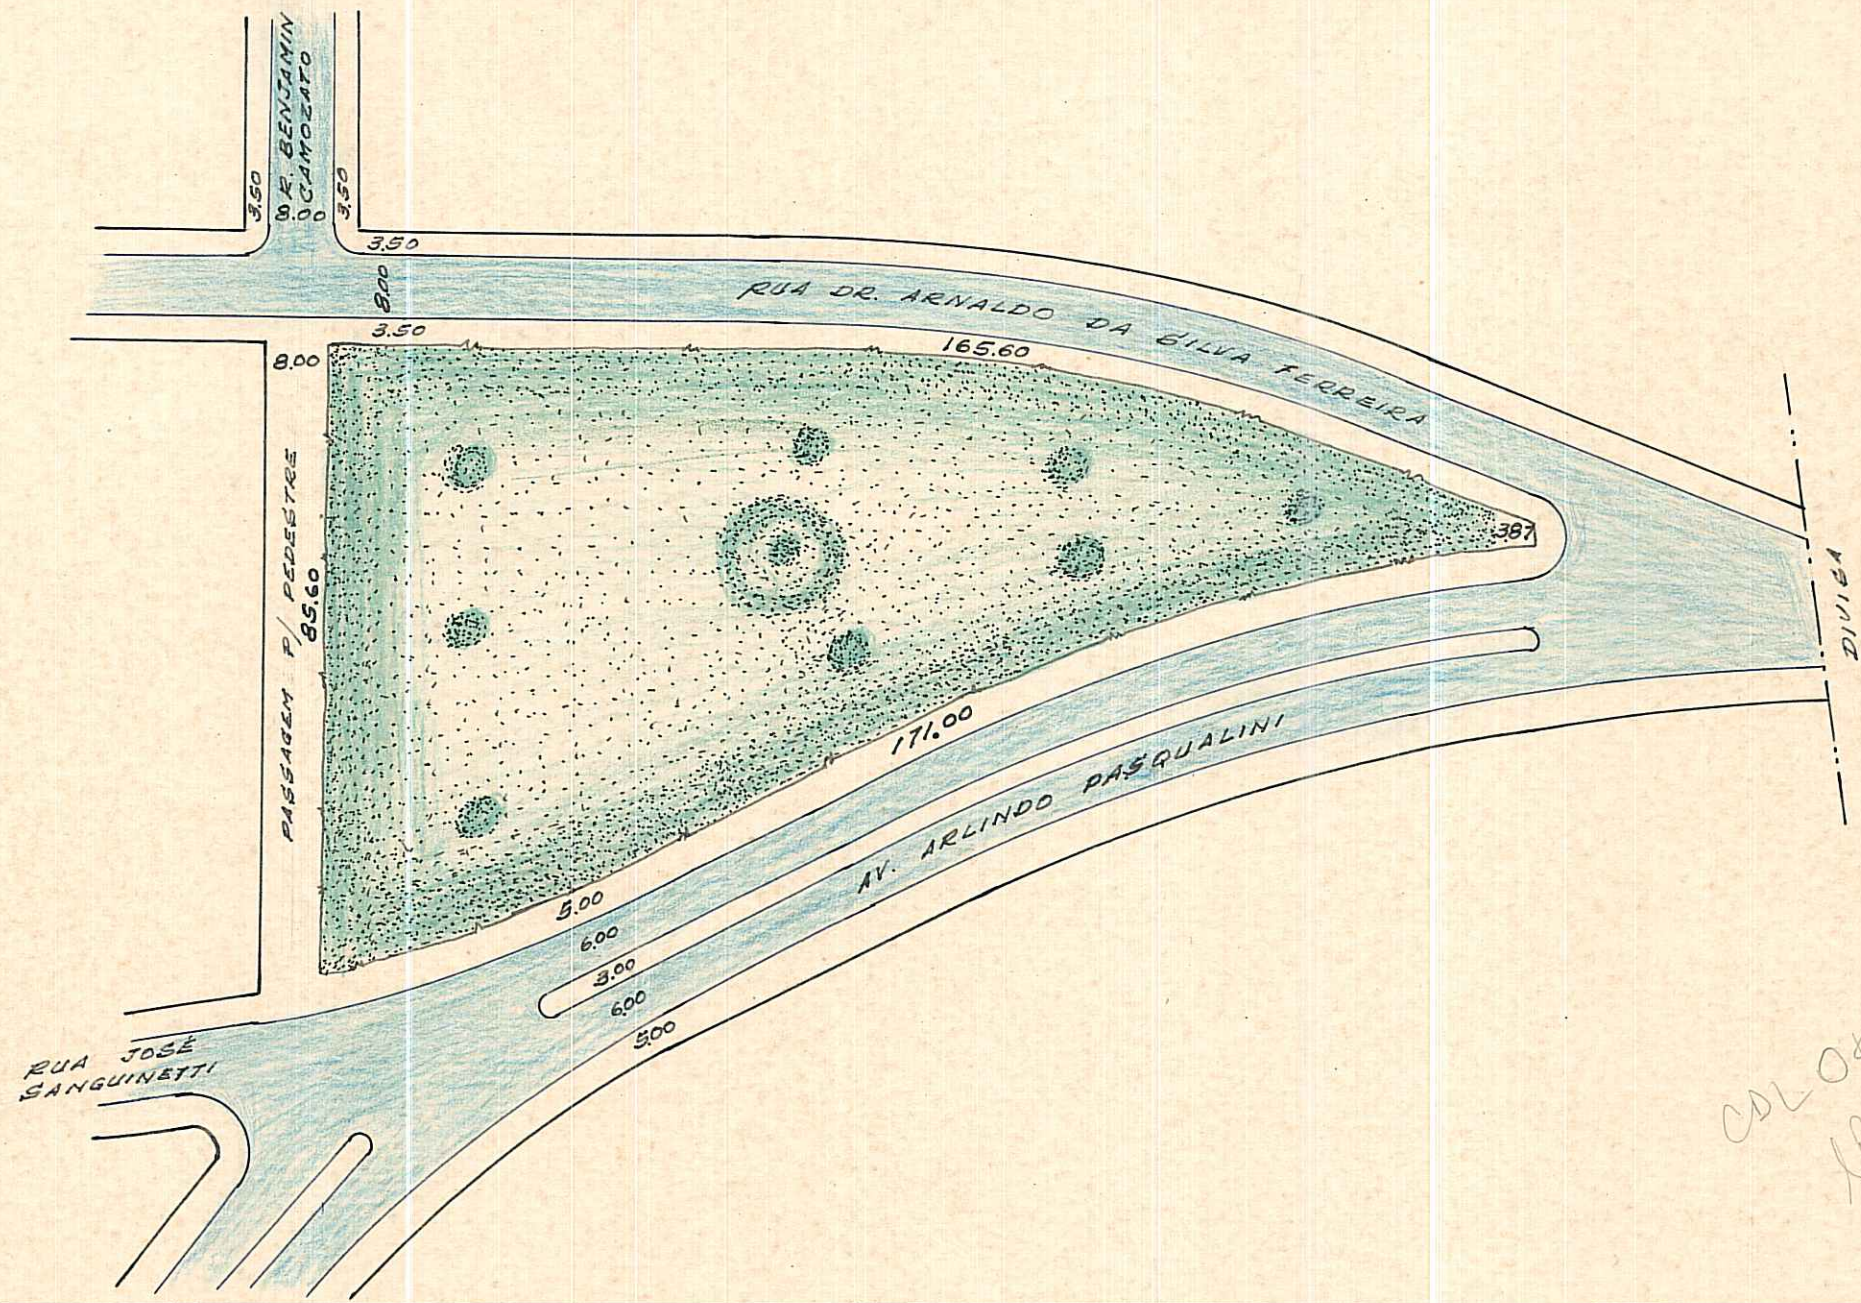

PREFEITURA MUNICIPAL DE PÔRTO ALEGRE  
S. M. O. V. - DIVISÃO DE VIAÇÃO  
SETOR DE ESTATÍSTICA E LOGRADOUROS

LOGRADOURO: MACHADO  
KRISCHKE - PRAÇA  
TRECHO: BISPO

LETRA T  
FICHA N.º 97

*COLOK  
R*

LOGRADOURO PÚBLICO REGISTRADO.

CTM: 7767023 BAIMO: IPANEMA  
MZ: 05  
UBO: 006  
ARELO:

*antiga praça B/N - Lei 4108/75  
LOT. VILA IZABEL  
PARTE 155*

*04/3/76*

*W. Glaschke*  
WERNER GLASCHKE - Mat. 2483  
CHEFE DO ST. CAD. LOTEAMENTOS

DESENHO: *P. Machado*

CHEFE DO SETOR:

DATA: *11/2/76*

ESCALA APROXIMADA 1:1.000

Paralelepípedo	
Pedra Irregular	
Asfalto	
Concreto	
Encascalhado	
Terreno Natural	

S. E. L.