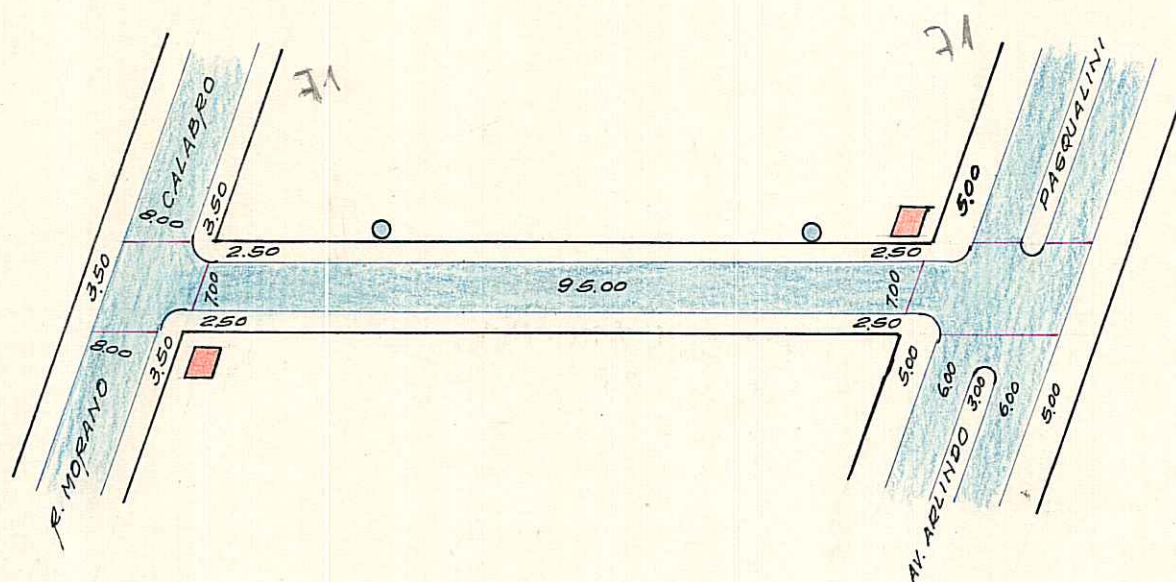

PREFEITURA MUNICIPAL DE PÔRTO ALEGRE
S. M. O. V. - DIVISÃO DE VIAÇÃO
SETOR DE ESTATÍSTICA E LOGRADOUROS

LOGRADOURO: HOMERO PRATES
RUA

LETRA T

TRECHO: R. MORANO, CALABRO, E AV. A. PASQUALINI

FICHA N.º 17

COLOK
R

CTM: 7767049 MZ: 05 UEU: 016 AERO: 2087-2 K II BARRIO IPANEMA

REGISTRADA COMO LOGRADOURO PÚBLICO EM 1/11/72 PELO PROC. 78.028/72

IDENTIFICAÇÃO DE PLACAS:

- POSTES
- CASAS

antiga rua "G" - Lei 3935/74

VILA IZABEL - PASTA 155

DESENHO: P. Machado

CHEFE DO SETOR:

Werner Blaschke
WERNER BLASCHKE - Mat. 2463
CHEFE DO ST. CAD. LOTEAMENTOS
S.U. - DEURB

DATA 2.1.73

ESCALA APROXIMADA 1:1.000

- Paralelepipedo
- Pedra Irregular
- Asfalto
- Concreto
- Encascalhado
- Terreno Natural