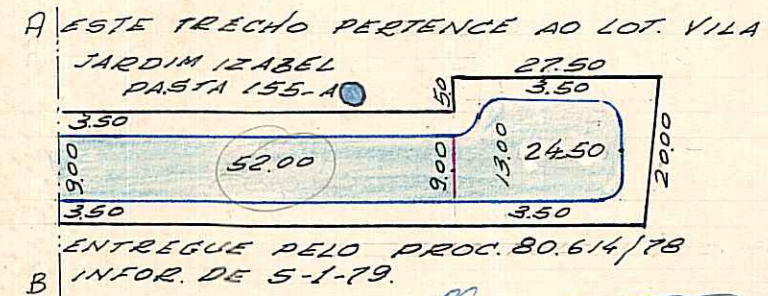

Claudio R. Nonnenmacher
Claudio R. Nonnenmacher
Chefe do St. Cad. Geral - D. U.

CTM: 7767122 MZ: 05 UEV: 006 AERD: 2387-2 KTL BAIRRO: IPANEMA

REGISTRADA COMO LOGRADOURO PUBLICO EM 1/11/72 PELO PROC. 78.028/72

22/5/73

antiga rua "K" Lei 3842/73
VILA IZABEL - PASTA 155

CHEFE DO SETOR: .....

WERNER ELASCHKE - Mat. 2463
CHEFE DO ST. CAD. LOIAMENTOS
S.U. - DEURB

DATA 21.5.73

DESENHO: P. Machado

ESCALA APROXIMADA 1:1.000

Paralelepipedo	
Pedra Irregular	
Asfalto	
Concreto	
Encascalhado	
Terreno Natural