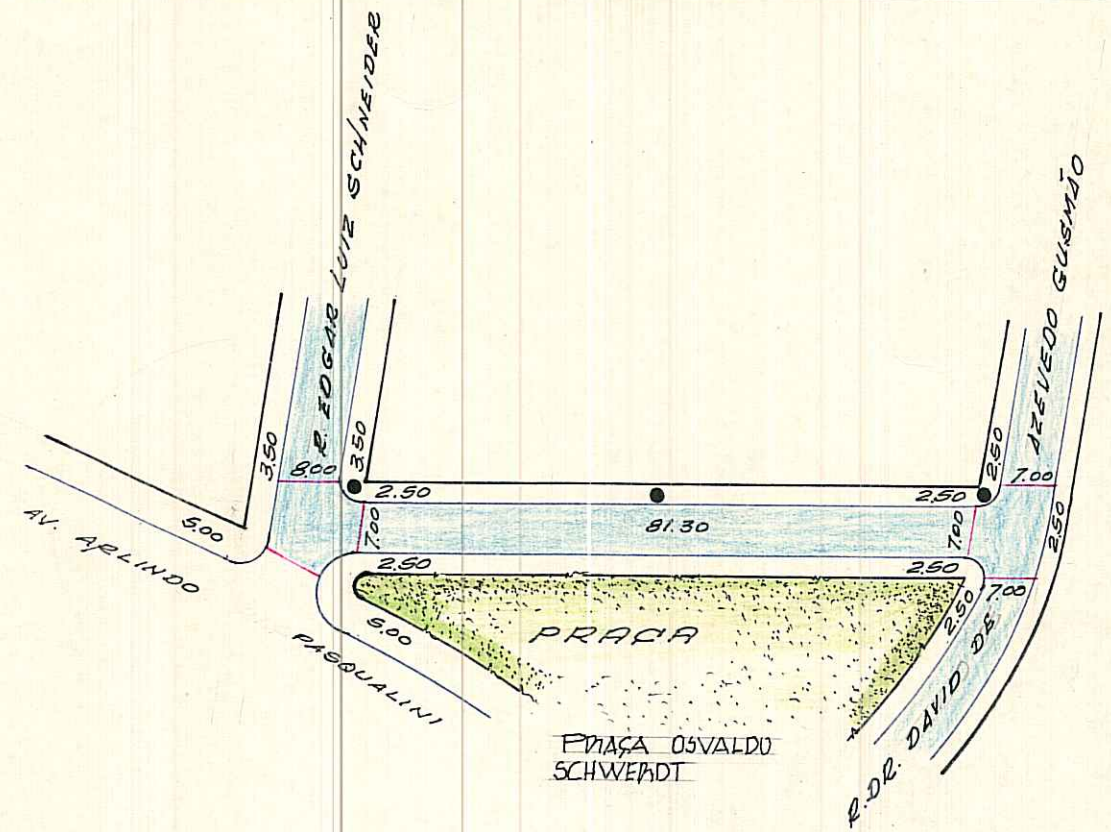

PREFEITURA MUNICIPAL DE PÔRTO ALEGRE  
 S. M. O. V. - DIVISÃO DE VIAÇÃO  
 SETOR DE ESTATÍSTICA E LOGRADOUROS

LOGRADOURO: VICENTE RÃO - RUA  
 TRECHO: .....

LETRA T.  
 FICHA N.º 61

REGISTRADA COMO LOGRADOURO PÚBLICO EM 4/11/72 PELO PROC. 78.026/73  
 CTM: 7767130 AERD: 2987-2KII  
 Bairro: Ilanema  
 MZ: 05  
 UEB: 006

IDENTIFICAÇÃO DE PLACAS:  
 ● POSTES

antiga rua "J" - Lei 3851/73  
 VILA IZABEL - PASTA 155

22/5/73  
 Werner Blaschke  
 WERNER BLASCHKE - Mat. 2463  
 CHEFE DO SETOR - ST. C. L. LOTEAMENTOS  
 BU. - DEURD

DESENHO: P. Machado  
 CHEFE DO SETOR: .....

DATA 8.15.73

ESCALA APROXIMADA 1:1.000

Paralelepipedo	
Pedra Irregular	
Asfalto	
Concreto	
Encascalhado	
Terreno Natural	