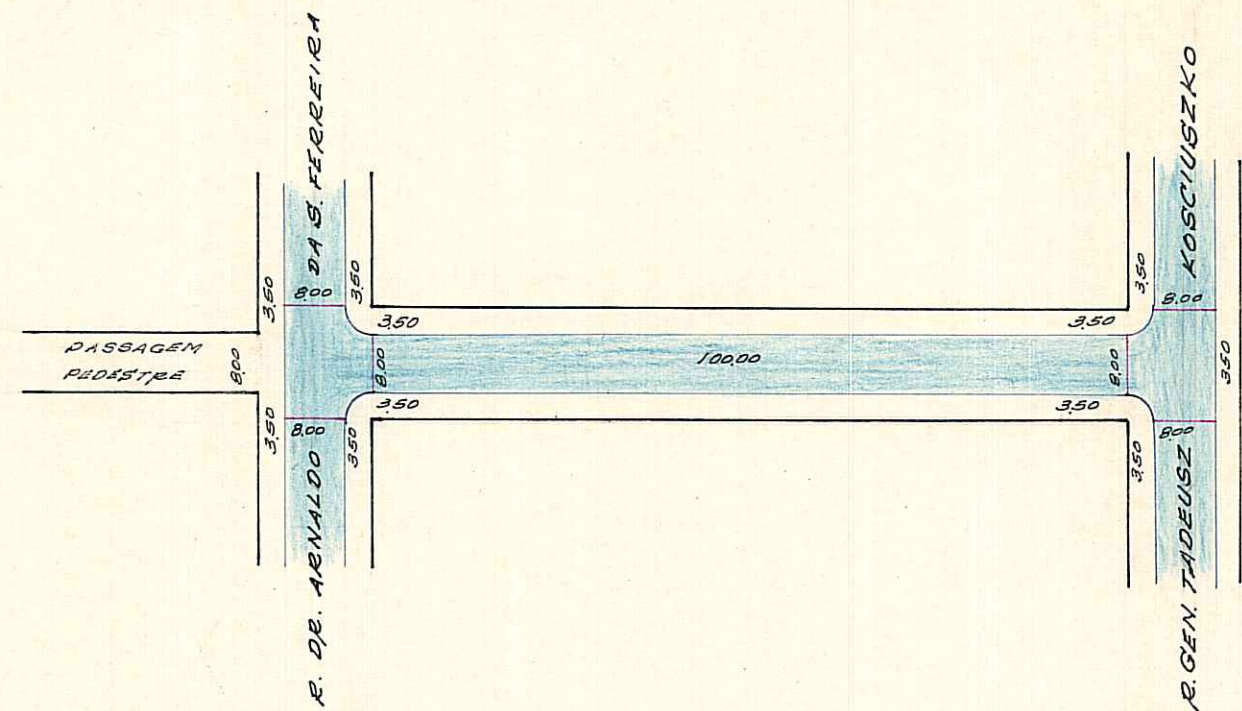

PREFEITURA MUNICIPAL DE PÔRTO ALEGRE
S. M. O. V. - DIVISÃO DE VIAÇÃO
SETOR DE ESTATÍSTICA E LOGRADOUROS

LOGRADOURO: *BENJAMIN CAMOZATO*-RUA DR.
TRECHO: *Lei 3891 de 17/07/1974*

LETRA *T.*
FICHA N.º *135*

10

CTM: 2767140

2987 2x35

REGISTRADA COMO LOGRADOURO PÚBLICO EM 1/11/72 PELO PROC. 78.028/72

Bairro = *Ipamema*
UT1 = 163
UT2 = 101
MZ: 05
JEU: 006

ANTIGA RUA "M" - LEI 3891/74
VILA IZABEL - PAGTA 155

22/5/73

W. Ruatto

DESENHO: *P. Machado*

CHEFE DO SETOR: *WERNER ELASCHKE - Mat. 2463*
CHEFE DO ST. CAD. LOTEAMENTOS

DATA *10.1.5.173*

ESCALA APROXIMADA 1:1.000

- Paralelepipedo
- Pedra Irregular
- Asfalto
- Concreto
- Encascalhado
- Terreno Natural