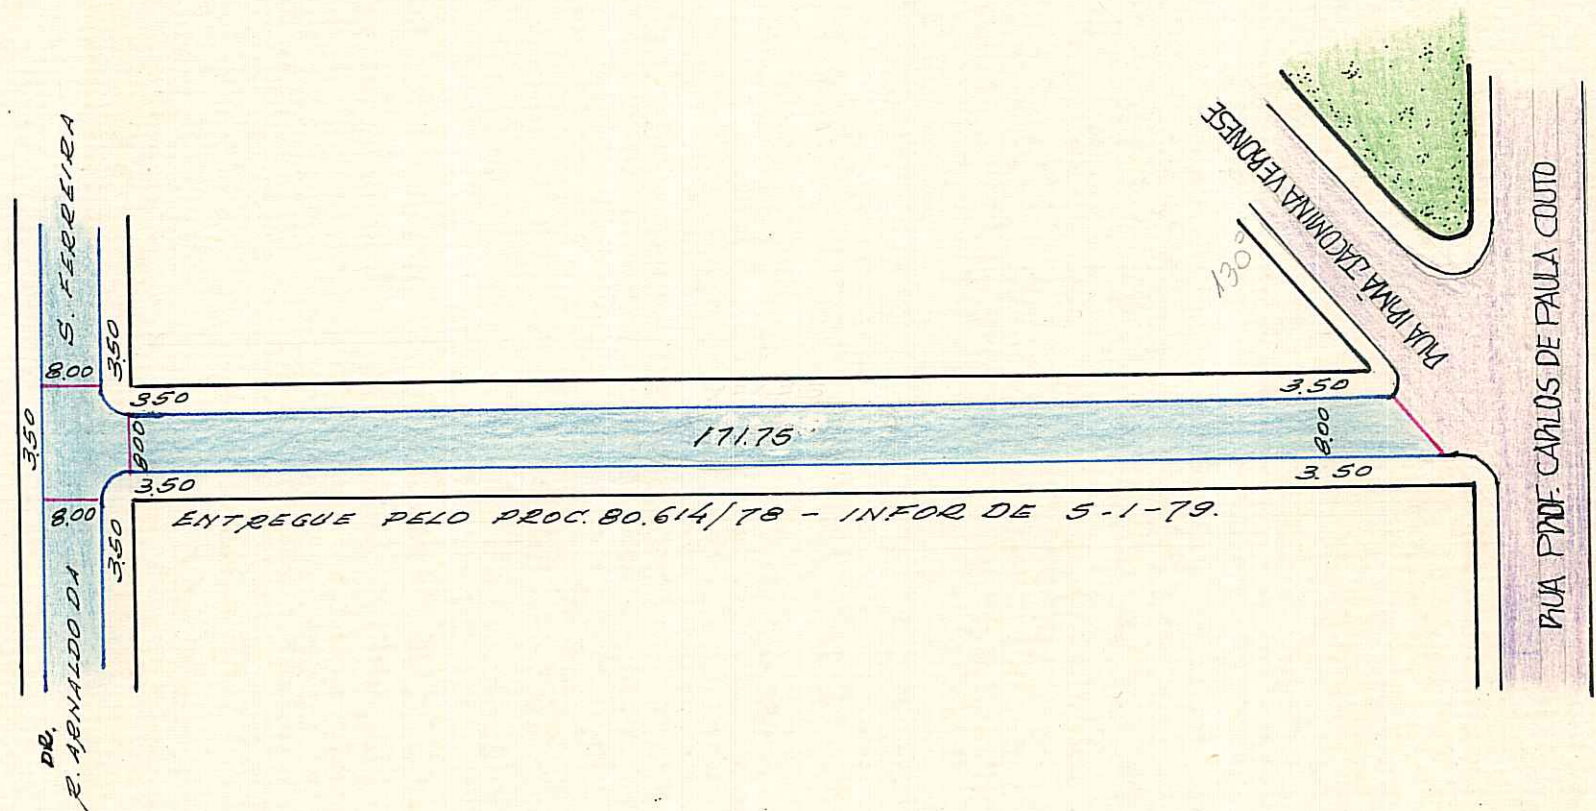

REVISADO EM 09.10.04

Ruella

Digitizada em 08/10/04 Bianca

PREFEITURA MUNICIPAL DE PÔRTO ALEGRE
S. M. O. V. - DIVISÃO DE VIAÇÃO
SETOR DE ESTATÍSTICA E LOGRADOUROS

LOGRADOURO: GUILHERME SCHULTZ FILHO - RUA
TRECHO:

LETRA Z
FICHA N.º 178

COLOK
MR

Claudio R. Nonnenmacher
Claudio R. Nonnenmacher
Chefe do St. Cad. Geral - D. U.

LOGRADOURO PÚBLICO REGISTRADO.
CTM: 7767163
MZ105V BAINHO: IPANEMA
05 006
AERD: 2387-2 KI

antiga rua "C" - Lei 4590/79
LOT. VILA JARDIM IZABEL
PASTA 155-A

ESCALA APROXIMADA 1:1.000

Paralelepipedo	
Pedra Irregular	
Asfalto	
Concreto	
Encascalhado	
Terreno Natural	

DESENHO: *P. Machado*

CHEFE DO SETOR: *W. Machado*
Willy Paulo Machado
Chefe do St. de Desenho - D. U.