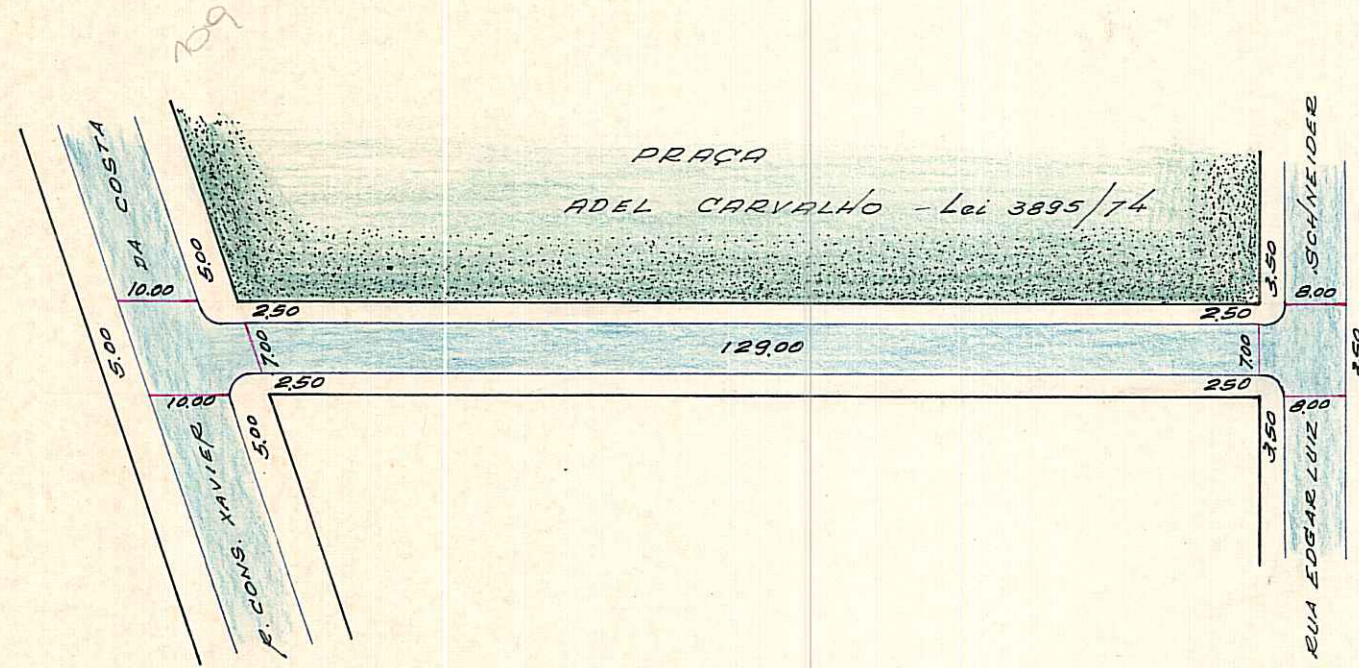

LETRA *T* 36

TRECHO: *RUA CONS. XAVIER DA COSTA E RUA*  
*EDGAR LUIZ SCHNEIDER*

FICHA N.º 105

CTM: 7767-169 MZ: 05 UEU: 010 AERIO: 2987-2 KII BAIRRO: IPANEMA

REGISTRADA COMO LOGRADOURO PÚBLICO EM 1/11/72 PELO PROC. 78.028/72

antiga rua "P" - Lei 3906/74

VILA IZABEL  
PAGTA 155

22/5/73

*W. Blauschke*

WERNER BLASCHKE - Mat. 2463  
CHEFE DO ST. CAD. LOTEAMENTOS  
S.U. - DEURS

DESENHO: *P. Machado*

CHEFE DO SETOR

DATA 4.15.73

ESCALA APROXIMADA 1:1.000

- Paralelepipedo
- Pedra Irregular
- Asfalto
- Concreto
- Encascalhado
- Terreno Natural

S. E. L.