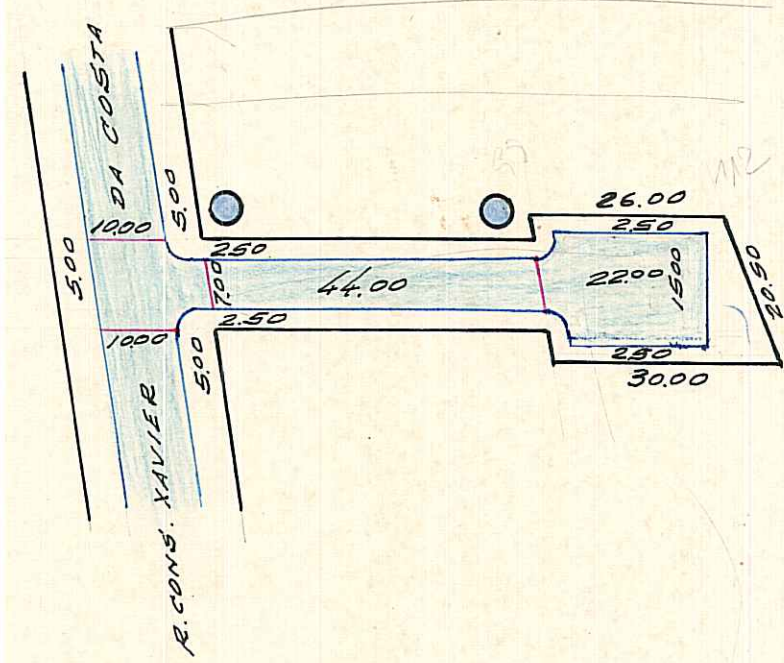

REVISADO EM 27.01.05 *P. Machado*

Digitizada em 27/01/05 Bianca

PREFEITURA MUNICIPAL DE PÔRTO ALEGRE
S. M. O. V. - DIVISÃO DE VIAÇÃO
SETOR DE ESTATÍSTICA E LOGRADOUROS

LOGRADOURO: **MANOEL CABEDA**
PÉREZ-RUA
TRECHO:

LETRA *T.*
FICHA N.º *137*

IDENTIFICAÇÃO DE PLACAS.
● POSTE.

COLOK MR

Claudio R. Nonnenmacher
Claudio R. Nonnenmacher
Chefe do St. Cad. Geral-D.U.

LOGRADOURO PÚBLICO REGISTRADO.
ENTREGUE PELO PROC. 80.614/78 - INFOR. DE 5-1-79.
CTM: 7767205 AERO: 2387-2 KI
MZ: 05 BAIRRO: IPANEMA
UEU: 006

anterior rua "B" - Lei 5111/62
LOT. VILA JARDIM ISABEL
PASTA 155-A

ESCALA APROXIMADA 1:1.000

Paralelepipedo	
Pedra Irregular	
Asfalto	
Concreto	
Encascalhado	
Terreno Natural	

DESENHO: *P. Machado*
CHEFE DO SETOR: *Willy Paulo Machado*
Chefe do St. de Desenho - D.U.

DATA *23/3/79*