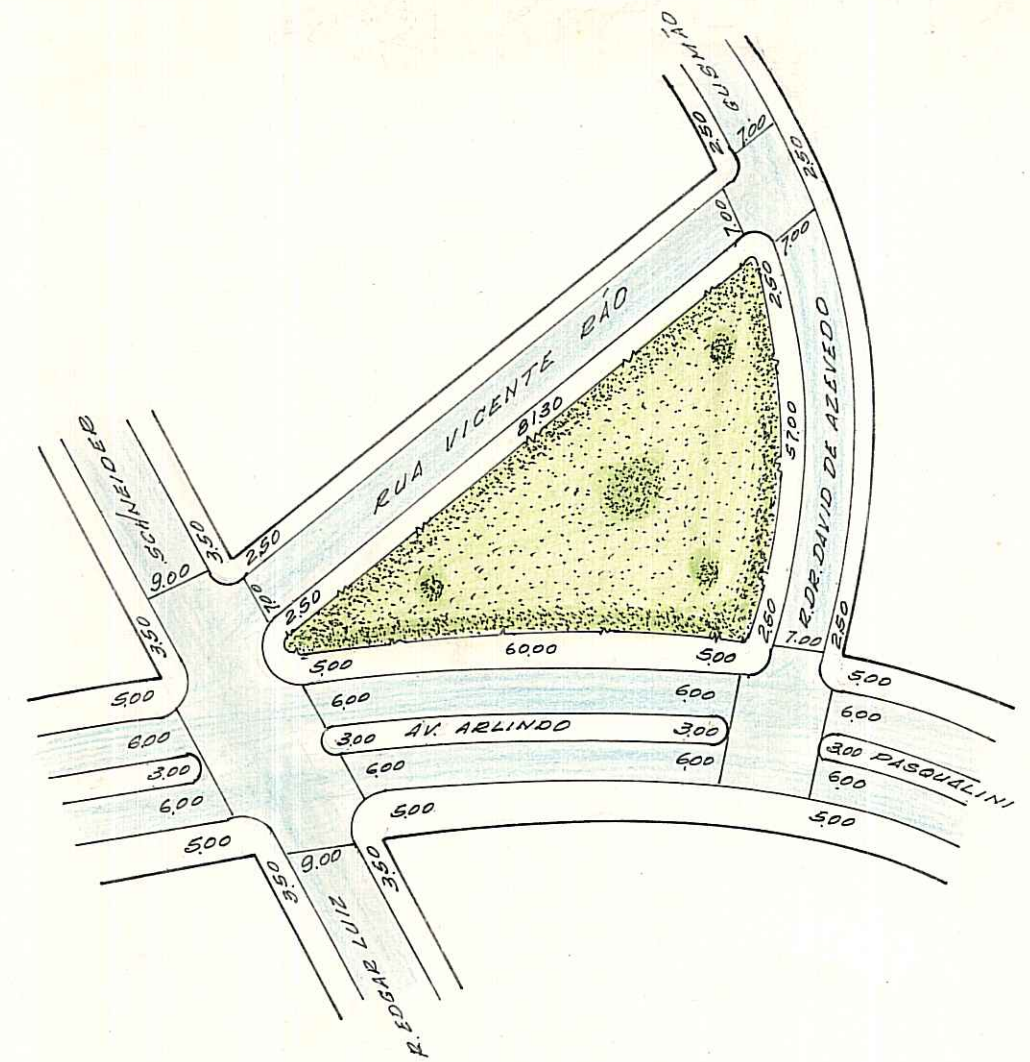

PREFEITURA MUNICIPAL DE PORTO ALEGRE
S. M. O. V. — S. U. P. M.
DIVISÃO DE URBANIZAÇÃO

LOGRADOURO: OSVALDO SCHWERTDT —
PRAÇA
ANTIGA PRAÇA S/NOME — LEI Nº 5.578/85

LETRA _____
FICHA Nº 43 98

CROQUI:

CDLOR
AR

2KI e 2KII

OBS: Logradouro registrado e cadastrado.

CTM: 7767239
MZ: 05
UEU: 006

LOT. VILA ISABEL
BAIRRO IPANEMA
PASTA 155

ESCALA APROXIMADA 1:1000	
TIPO DE PAVIMENTO	
PARALELEPÍPEDO	<input type="checkbox"/>
PEDRA IRREGULAR	<input type="checkbox"/>
ASFALTO	<input type="checkbox"/>
CONCRETO	<input type="checkbox"/>
ENCASCALHADO	<input type="checkbox"/>
TERRENO NATURAL	<input type="checkbox"/>

DESENHO: P. Machado

CHEFE DO SETOR:

Villy Paulo Machado
Villy Paulo Machado
Chefe de St. de Desenho - D.U.

DATA 20/06/84