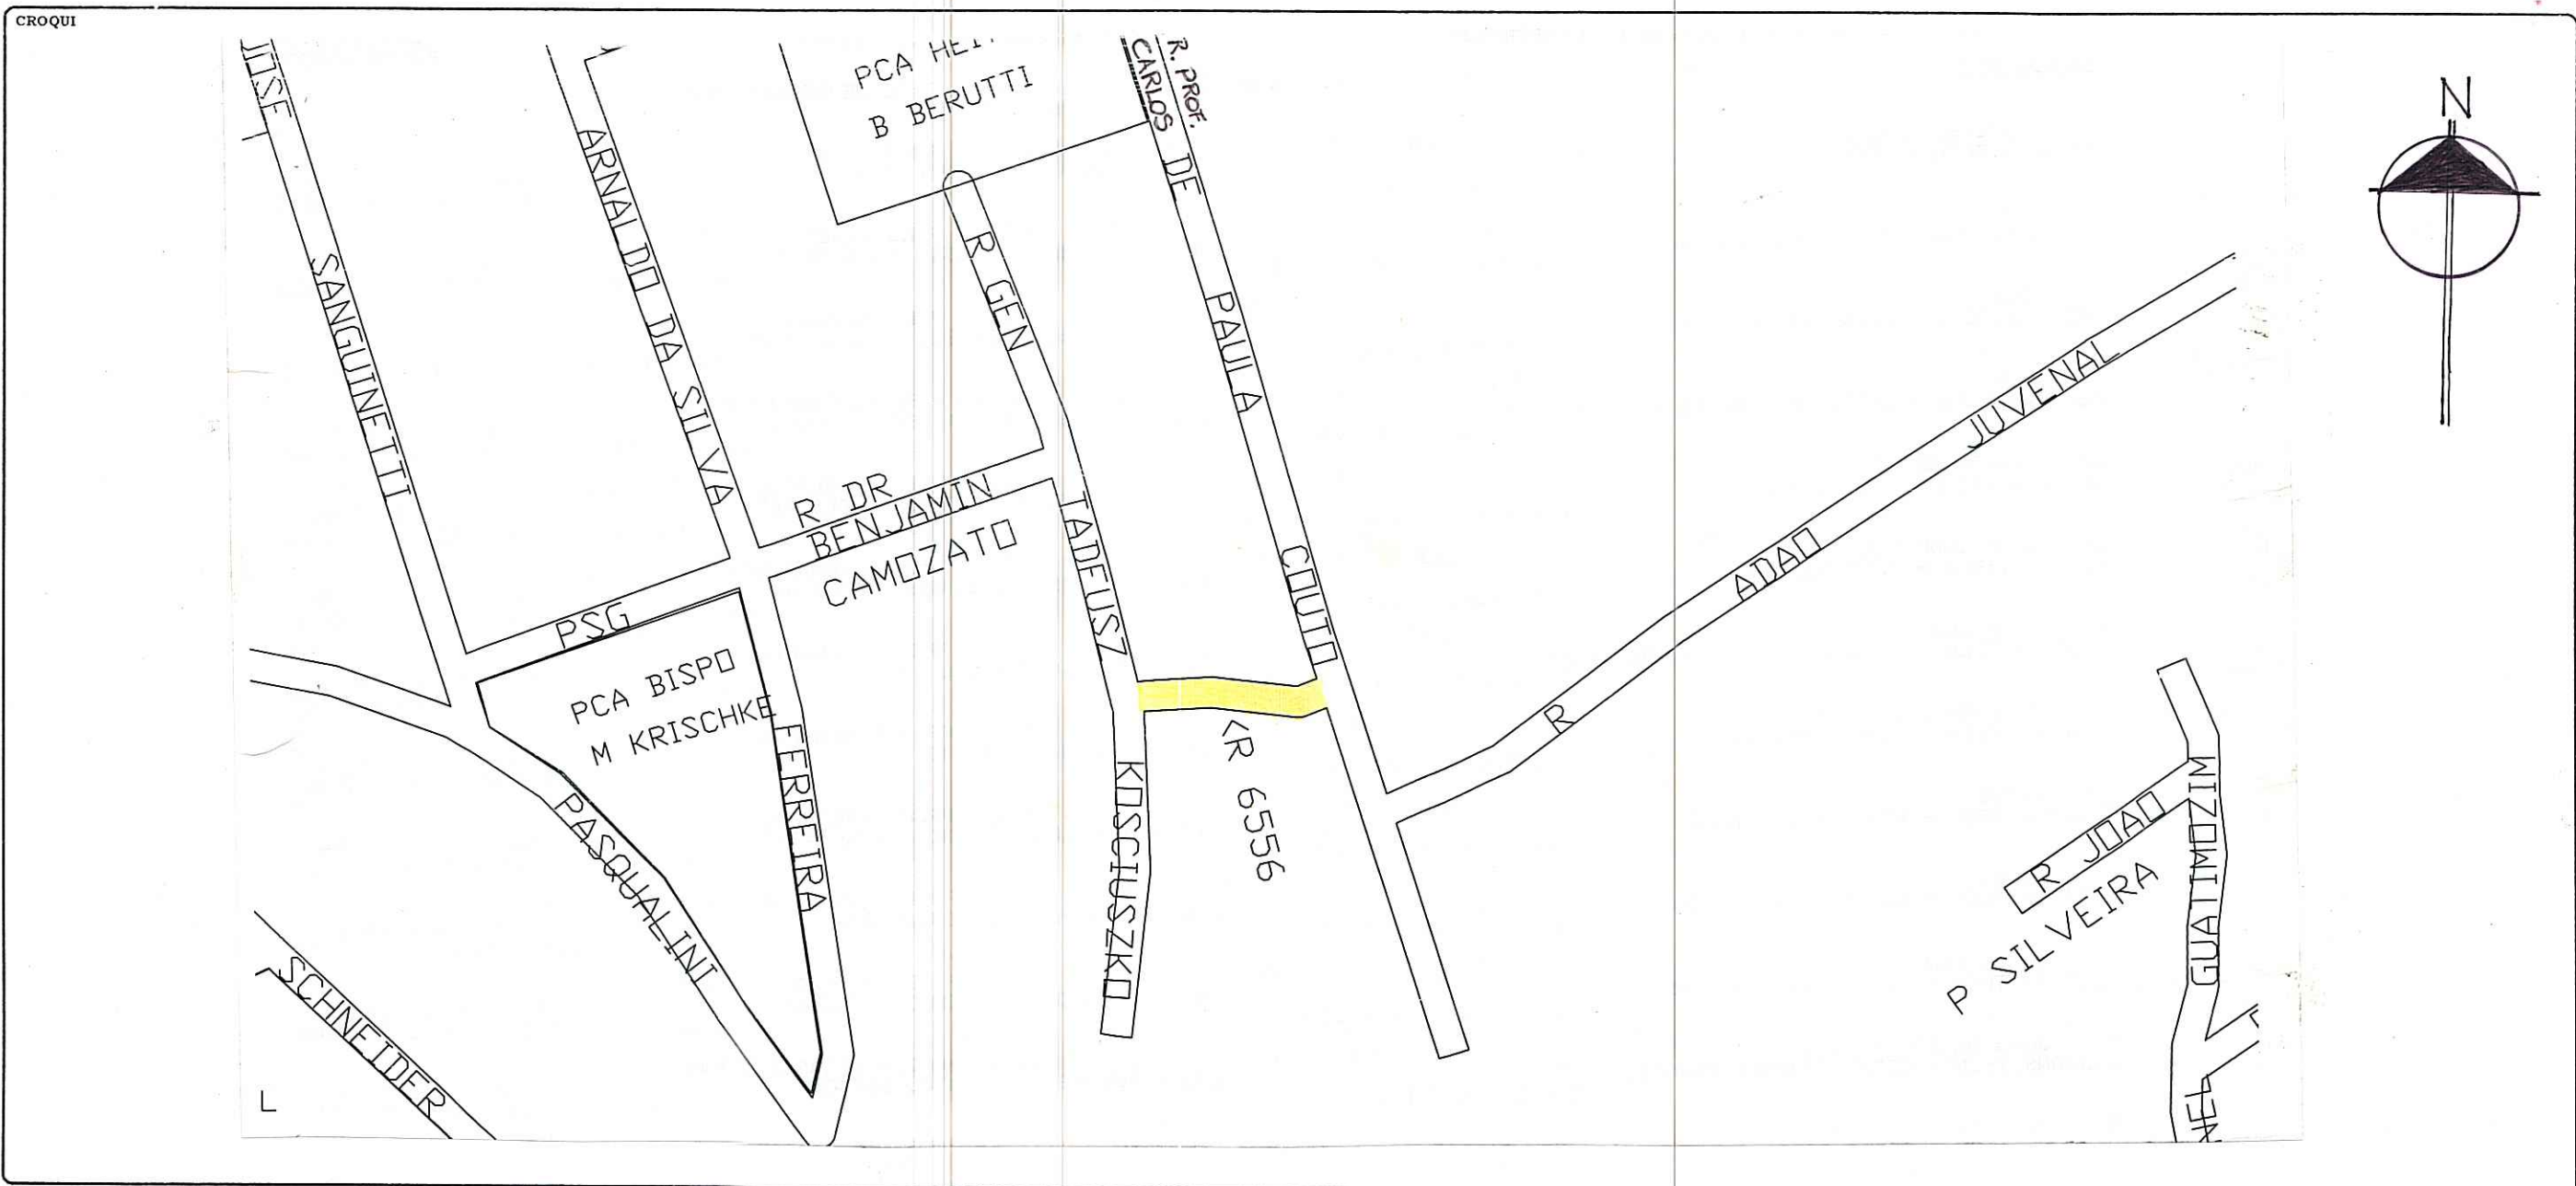

REVISADO JR

PREFEITURA MUNICIPAL DE PORTO ALEGRE  
SPM - SPU - COORDENAÇÃO DE INFORMAÇÕES E PROCESSAMENTO  
UNIDADE DE REGISTRO E PROCESSAMENTO II - NÚCLEO DE CADASTRO

FICHA Nº 280

PASTA Nº

ATUAL: R WILSON JOSE CHEMALE

### CONTROLE DE LOGRADOUROS

Digitizado em 30.10.06 - Melini

LOGRADOURO ANTIGA: RUA "6556" LEI DE DENOMINAÇÃO

OBSERVAÇÕES  
**LOGRADOURO NÃO CADASTRADO**

CTM 7767262	MAPA CADASTRAL 2987 - 2 K III
DIVISÃO TERRITORIAL MZ:05	
UEU:006	
ESCALA	BAIRRO IPANEMA