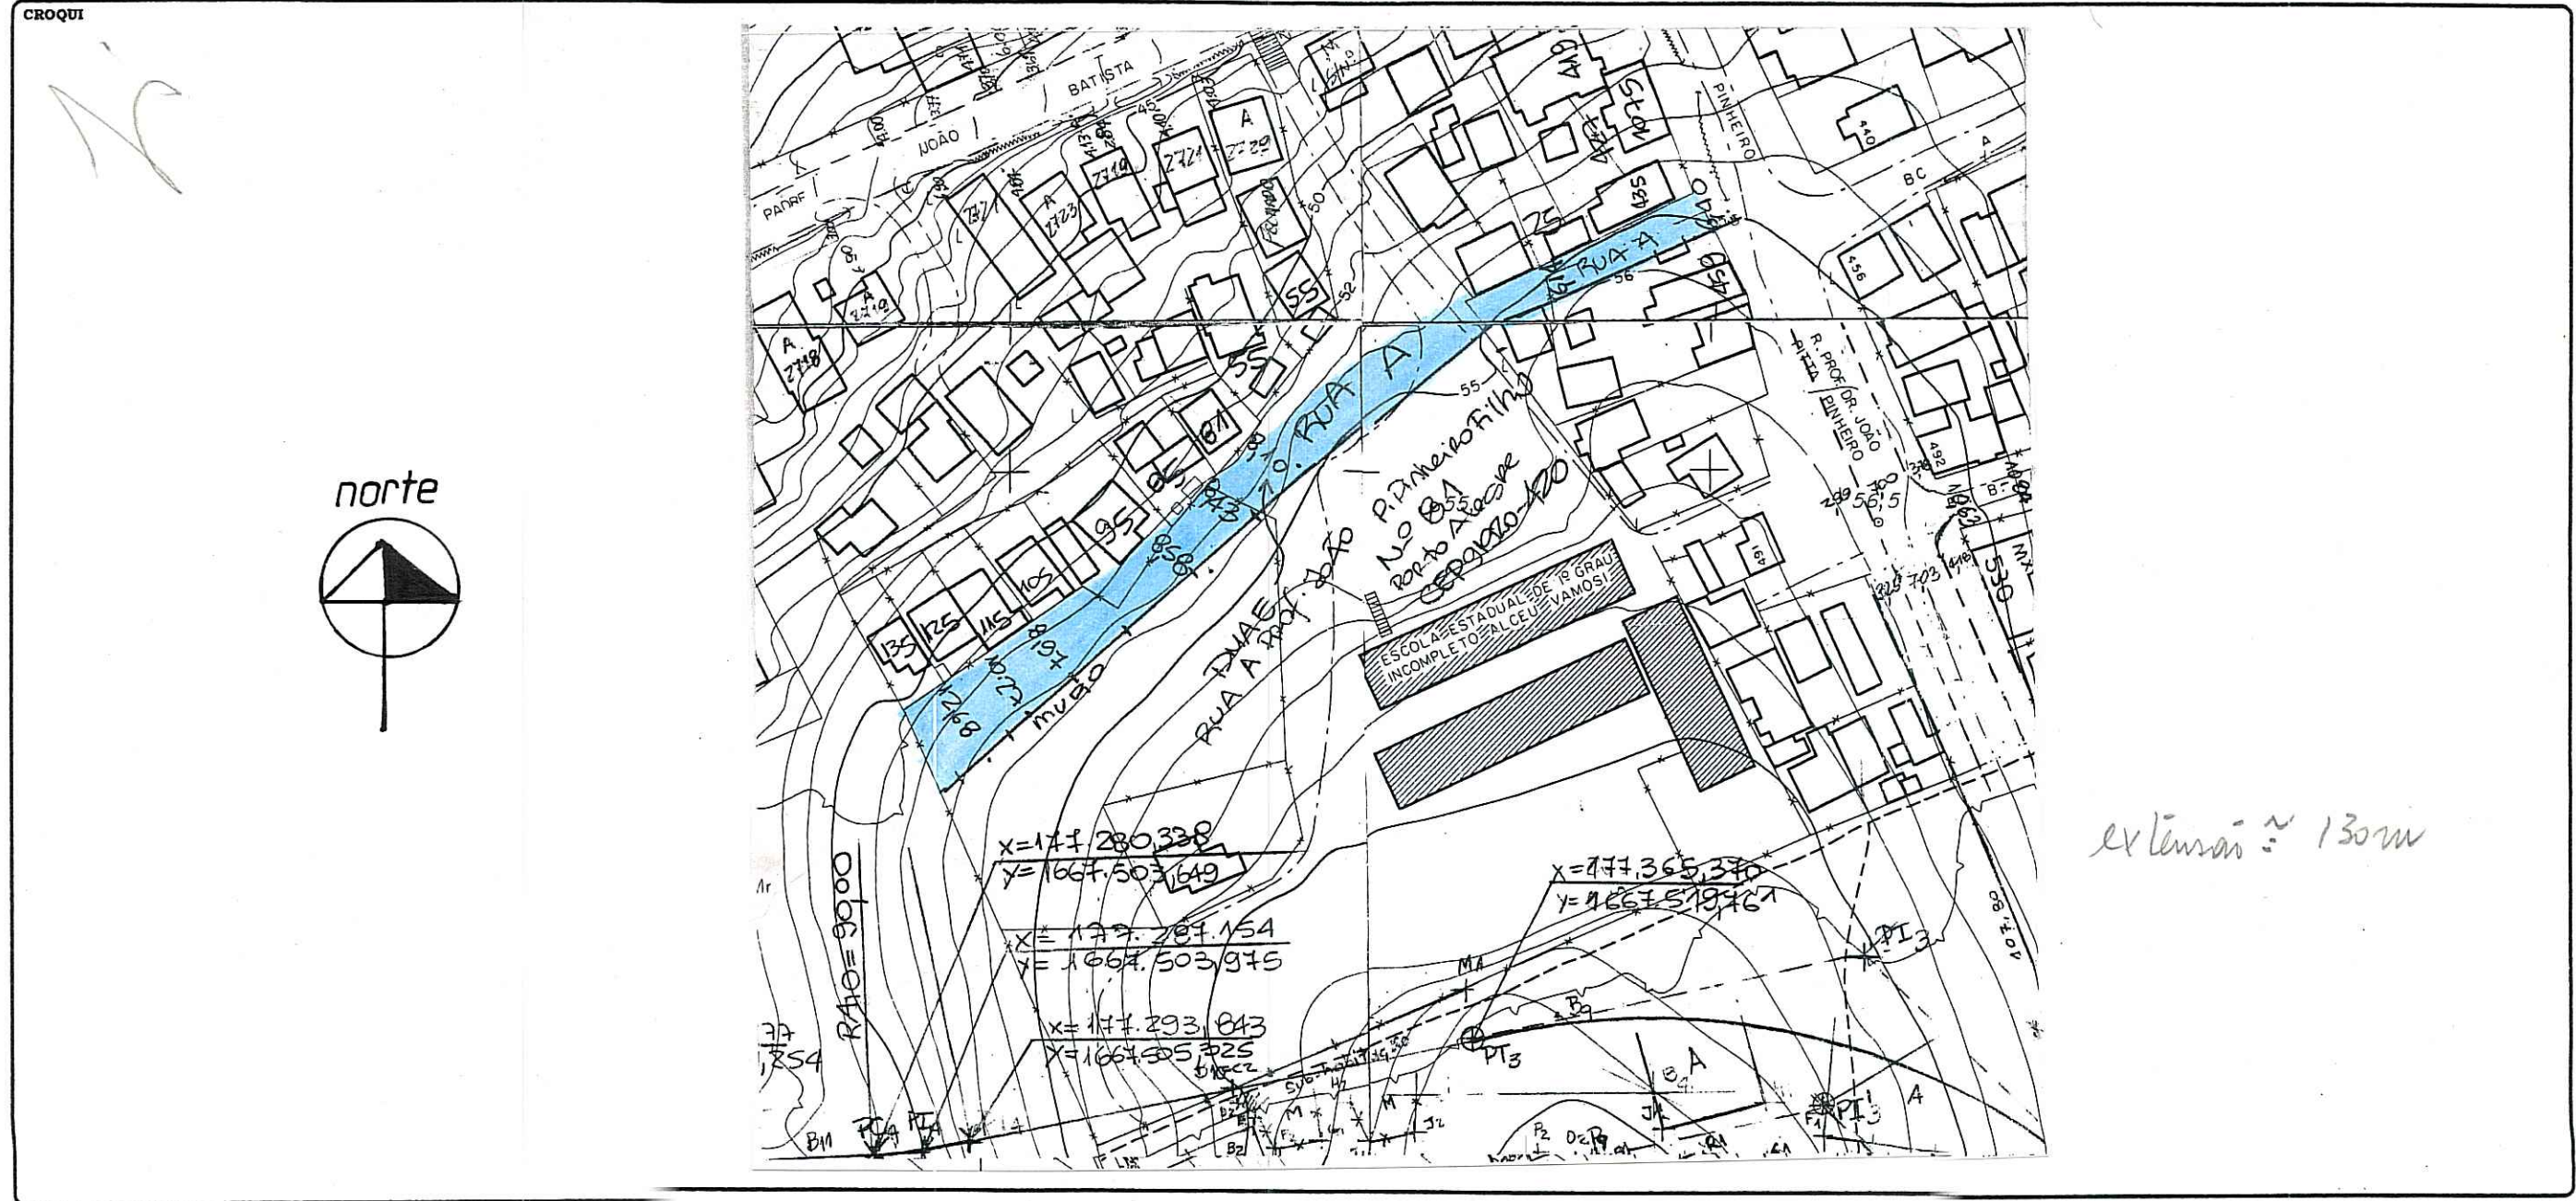

CONTROLE DE LOGRADOUROS

LOGRADOURO **RUA JARDIM DAS BROMÉLIAS** "ANTIGA RUA A-(RUA PROF. DR. JOAO P. PINHEIRO FILHO) *(E ANTIGA RUA "4556")* LEI DE DENOMINAÇÃO LEI Nº 8.747/ 16 JULHO DE 2001 *C*

OBSERVAÇÕES
 LOGRADOURO PÚBLICO NÃO CADASTRADO
 ↳ A RUA POSSUI A MATRÍCULA Nº 72202 - R1 3º 2º
 (DESDOBRAMENTO DE ÁREA DO DEMHAB)
 Expediente que solicitou croqui nº 02,076482.00.6
 • PASTA 216-04
 LOT. VILA JARDIM CAMAQUÁ - LADO OESTE
 DEMHAB

CTM 7768203	MAPA CADASTRAL 2987.2 K38, K1
DIVISÃO TERRITORIAL MZ:05 UEU:008	
ESCALA 1:1000	BAIRRO CAMAQUA

DATA 04 / 12 / 2000 DESENHO ROGERIO LACERDA CHEFE DO SETOR José Ricardo de Oliveira Costa