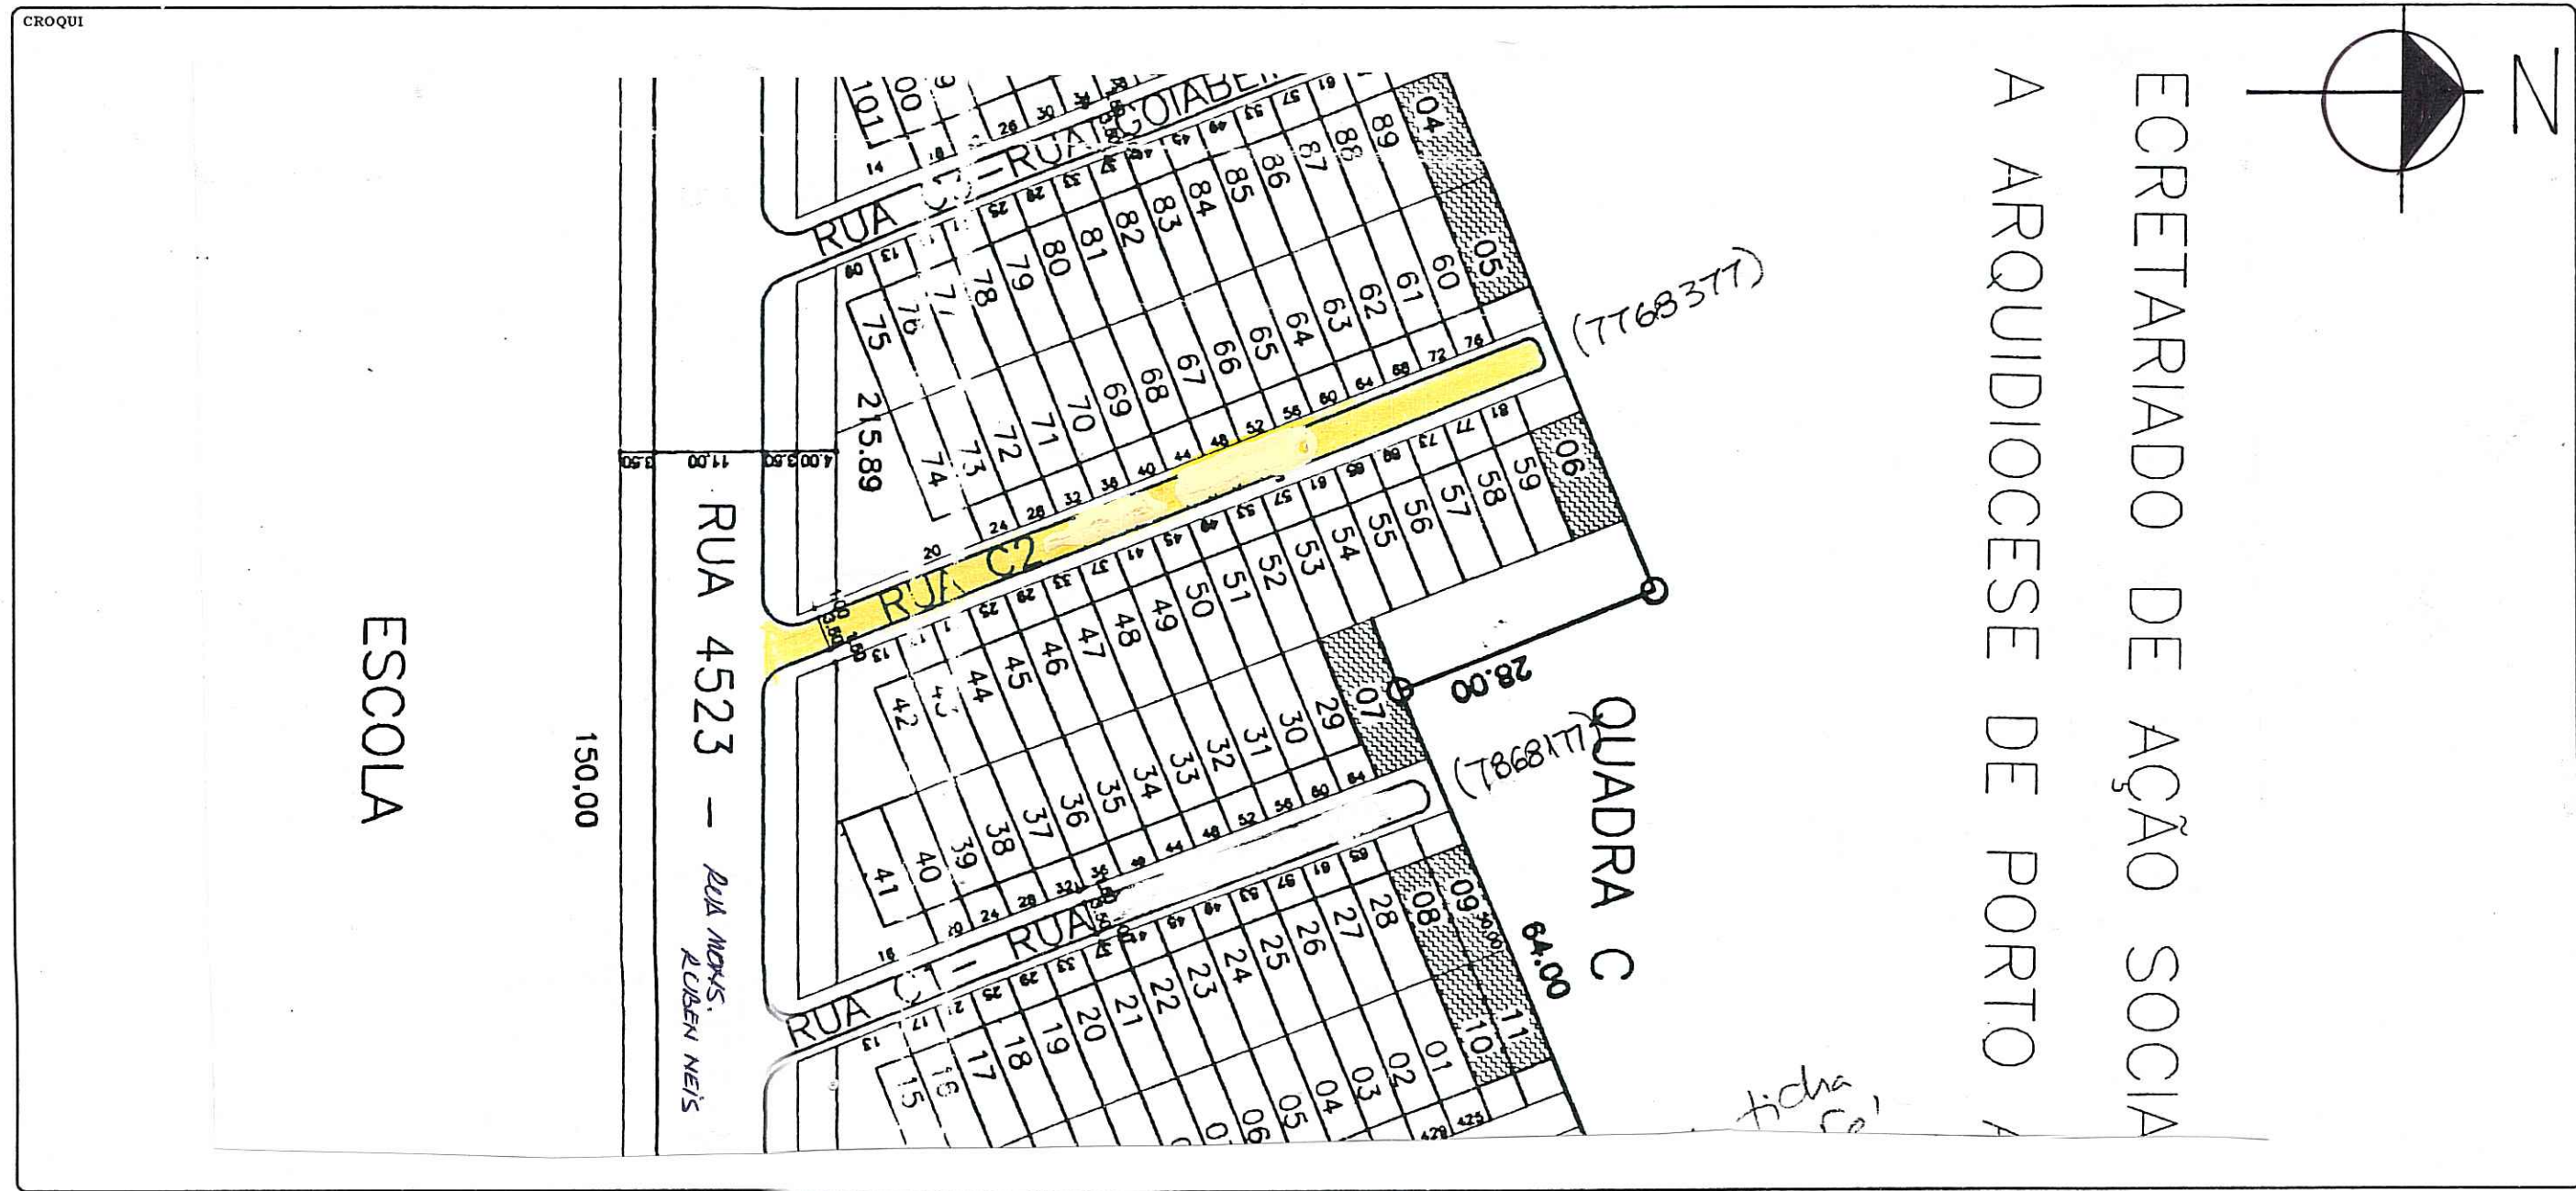

REVISADO EM 18/07/03 *Paula Regal*

PREFEITURA MUNICIPAL DE PORTO ALEGRE  
SPM - SPU - COORDENAÇÃO DE INFORMAÇÕES E PROCESSAMENTO  
UNIDADE DE REGISTRO E PROCESSAMENTO II - NÚCLEO DE CADASTRO

FICHA Nº 239  
PASTA Nº

### CONTROLE DE LOGRADOUROS

*Ano 18/07/03 Digitalizado*

LOGRADOURO	<b>GRAVATÁ, RUA</b> (ANTIGA RUA C2)	LEI DE DENOMINAÇÃO	<b>9641 de 10/12/2004</b> <i>C</i>
------------	-------------------------------------	--------------------	------------------------------------

OBSERVAÇÕES

**LOGRADOURO NÃO CADASTRADO** *C*

LOT. CAVALHADA - DEMHAB (IRREGULAR).

CTM	7768377	MAPA CADASTRAL	2987-2 KI
DIVISÃO TERRITORIAL	MZ: 05	UEO: 008	
ESCALA	—	BAIRRO	CAVALHADA

DATA	16 / 05 / 03	DESENHO	<i>Paula Regal</i>	CHEFE DO SETOR	<i>[Signature]</i>
------	--------------	---------	--------------------	----------------	--------------------