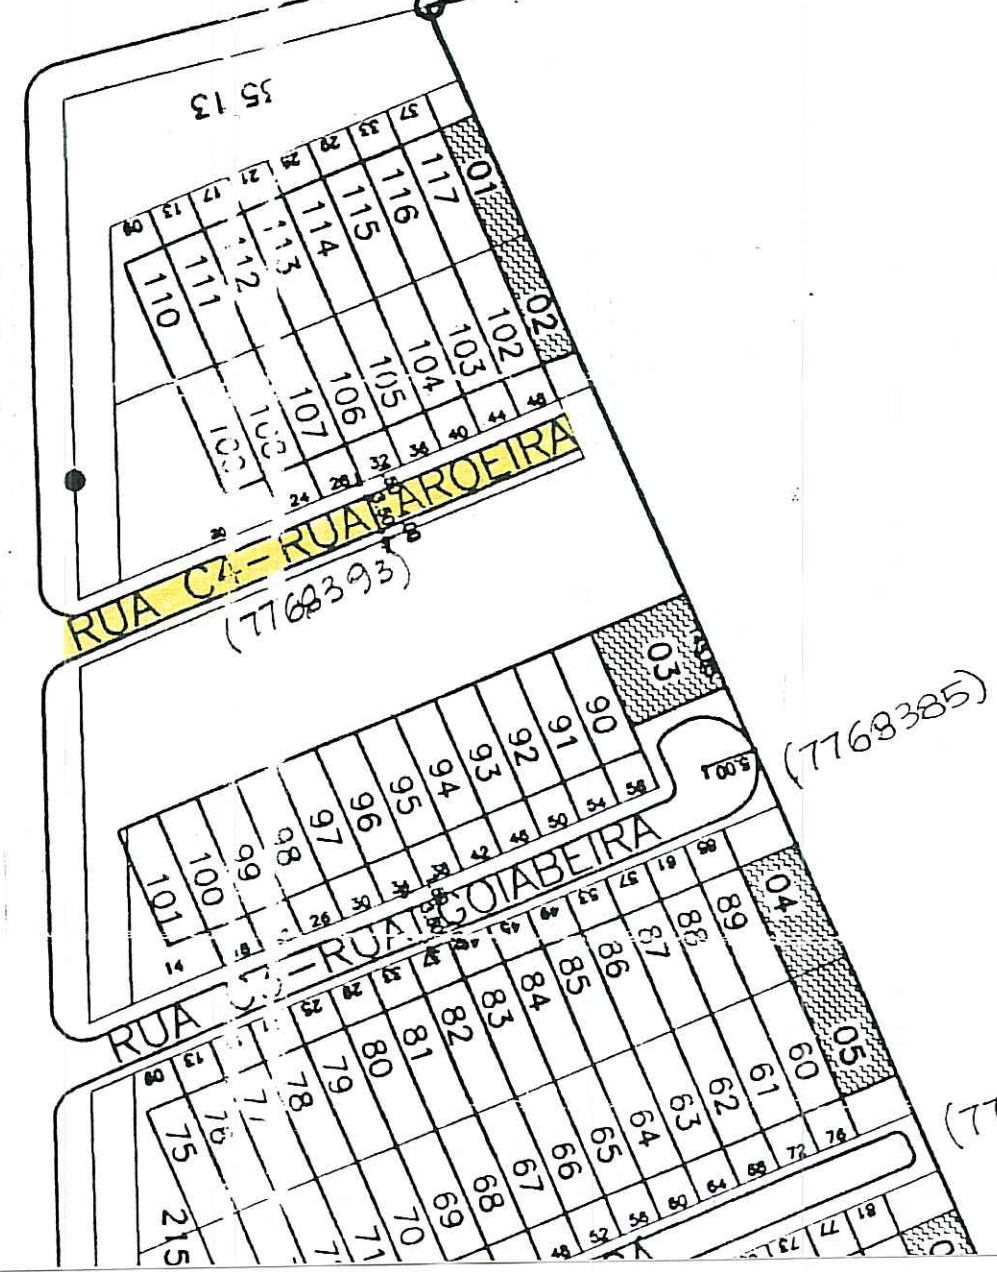

CONTROLE DE LOGRADOUROS

LOGRADOURO **AROEIRA, RUA** (ANTIGA RUA C4) *C* LEI DE DENOMINAÇÃO *duo digitalizado 15/07/05*
9641 de 10/12/2004 *C*

CROQUI

VIDE VERSO

OBSERVAÇÕES
LOGRADOURO NÃO CADASTRADO *C*
LOT. CAVALHADA - DEMHAB (IRREGULAR)

CTM 7768393	MAPA CADASTRAL 2987-2K I
DIVISÃO TERRITORIAL MZ / 05	UEU / 008
ESCALA	BAIRRO CAVALHADA

DATA **19 / 05 / 2003** DESENHO *Angeriane D. Toledo* CHEFE DO SETOR *José Ricardo de Sousa Sen.*
MAY 19 2003
SPM - UREG - 20

REVISADO EM 18/07/05 J. Ruoff

SECRETARIA
DA ARQUIDIOCESE

1011112	153,03
131415161718192021222324252627	131415161718192021222324252627
36	
37	
38	
39	

QUADRA F
LOTE 1

48.00

(7768385)

(7768377)