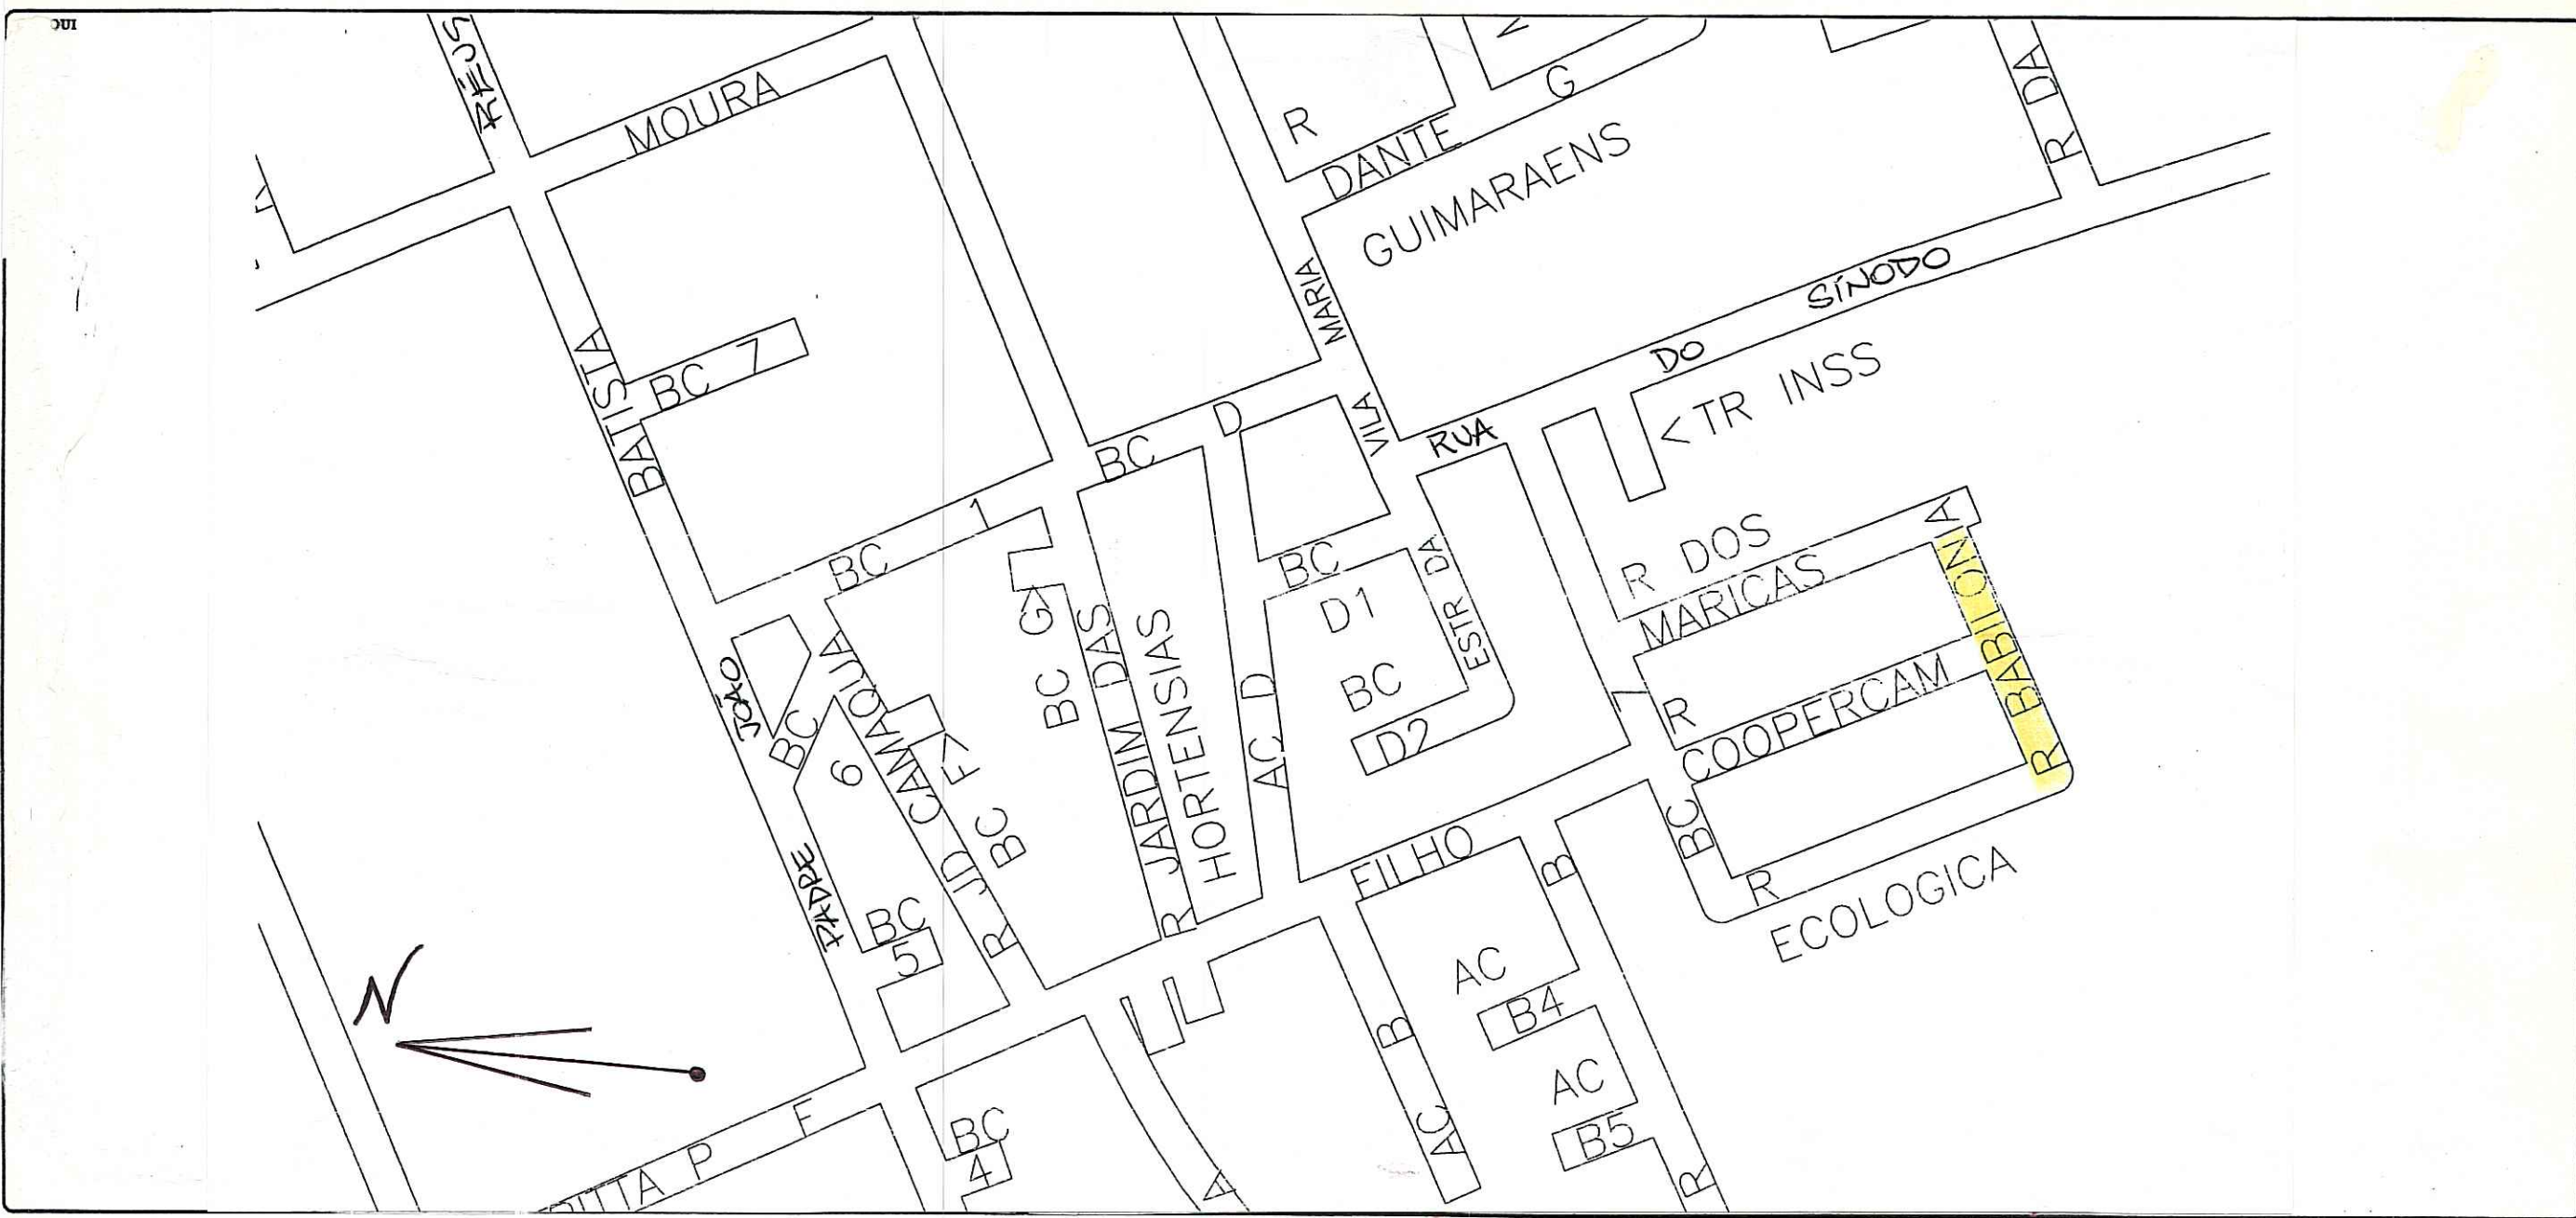

REVISADO EM 26.09.09

*Revisão*

FICHA Nº

PASTA Nº

**CONTROLE DE LOGRADOUROS**

Digitizada em 05/04/104 - *Revisão*

LOGRADOURO  
**BABILÔNIA - RUA** (ANTIGO BECO "3" - ESTR. VILA MARIA) *C*

LEI DE DENOMINAÇÃO  
**8577/00** *C Revisar NOVAMENTE*

OBSERVAÇÕES  
**LOGRADOURO NÃO CADASTRADO**  
 EXP. QUE SOLICITOU CROQUI Nº 02.075272.99.7 *C*

CTM 7768443	MAPA CADASTRAL 2987-2 K1, K37
DIVISÃO TERRITORIAL M2: 05 (UTSI = 145) Uev: 008 (UTR = 119)	
ESCALA 1 / 1000	BAIRRO CAMAQUÃ

DATA  
04 / 33 / 99

DESENHO  
Patricia Postiguillone

CHEFE DO SETOR  
Clara Gilcarmo Louca Camo  
Mat. 9769.2