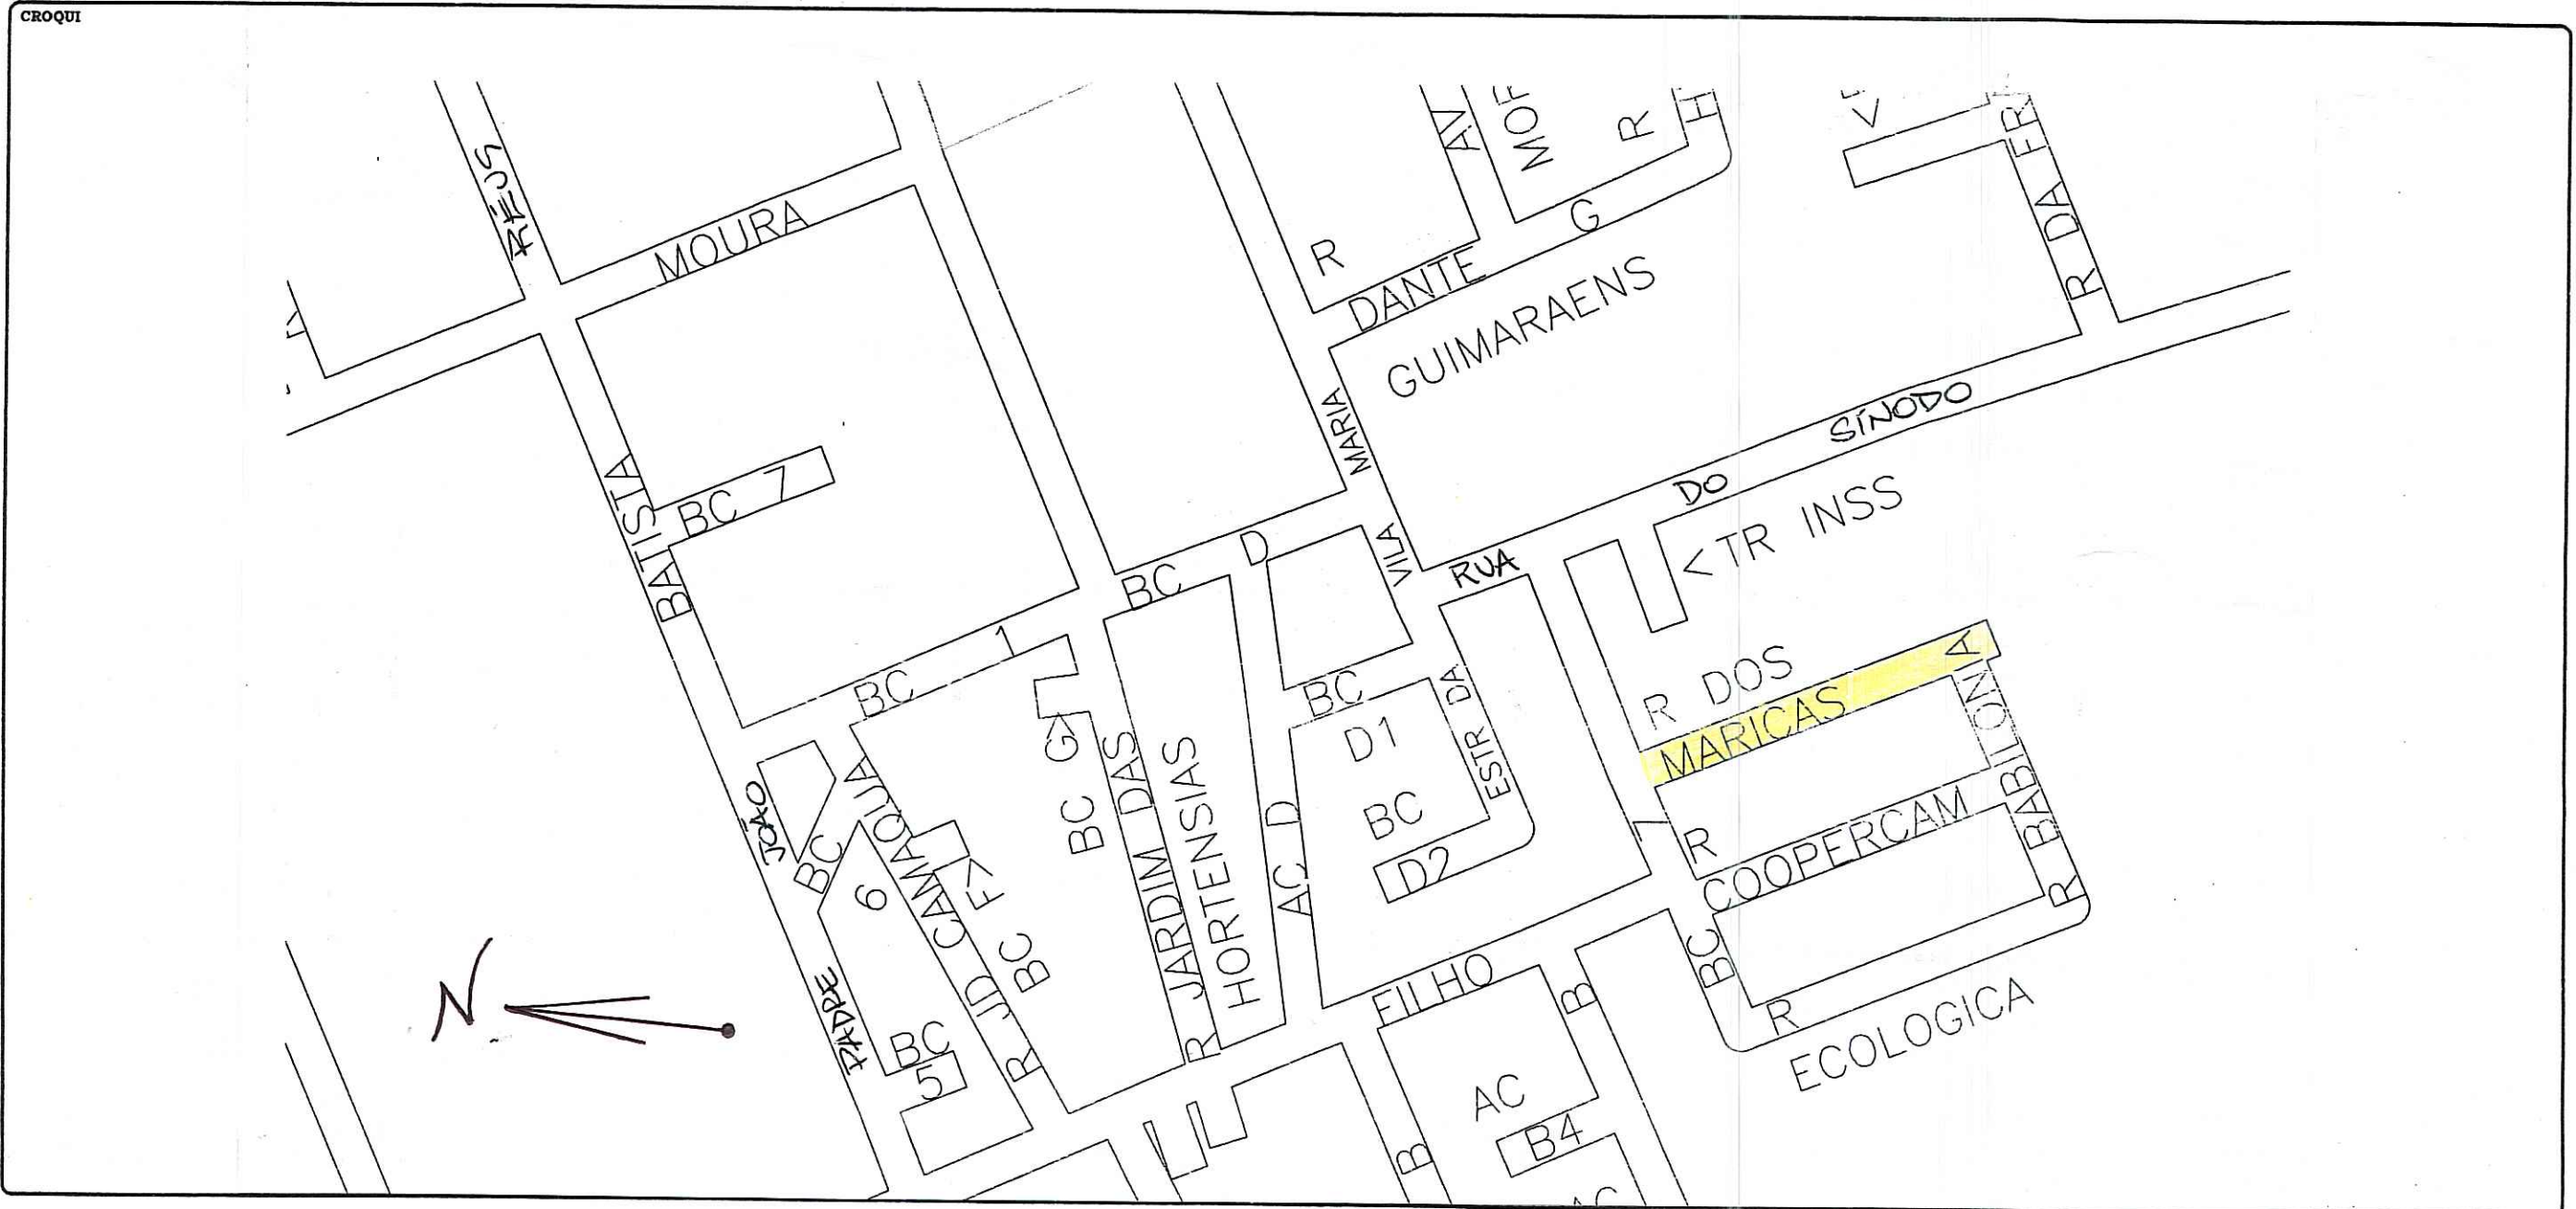

REVISADO B1 17.06.04

J. P. Rieth

Digitalizado em 16/06/2013

FICHA Nº
 PASTA Nº

CONTROLE DE LOGRADOUROS

LOGRADOURO **MARICÁS-RUA DOS** (ANTIGO BECO "6" ESTR. VILA MARIA) C
 LEI DE DENOMINAÇÃO 8579/00 C

OBSERVAÇÕES
LOGRADOURO NÃO CADASTRADO
 EXP. QUE SOLICITOU CROQUI Nº 02.075272.99.7 C

DATA 04 / 11 / 99 DESENHO Patu de Posti guillore CHEFE DO SETOR José Ricardo de Souza Lem. Matr. 0759.3

CTM 7768476 MAPA CADASTRAL 2987-2 KI, K 37
 DIVISÃO TERRITORIAL UTSI = 145 UTR = 119
 ESCALA 1 / 1000 BAIRRO CAMAQUÃ