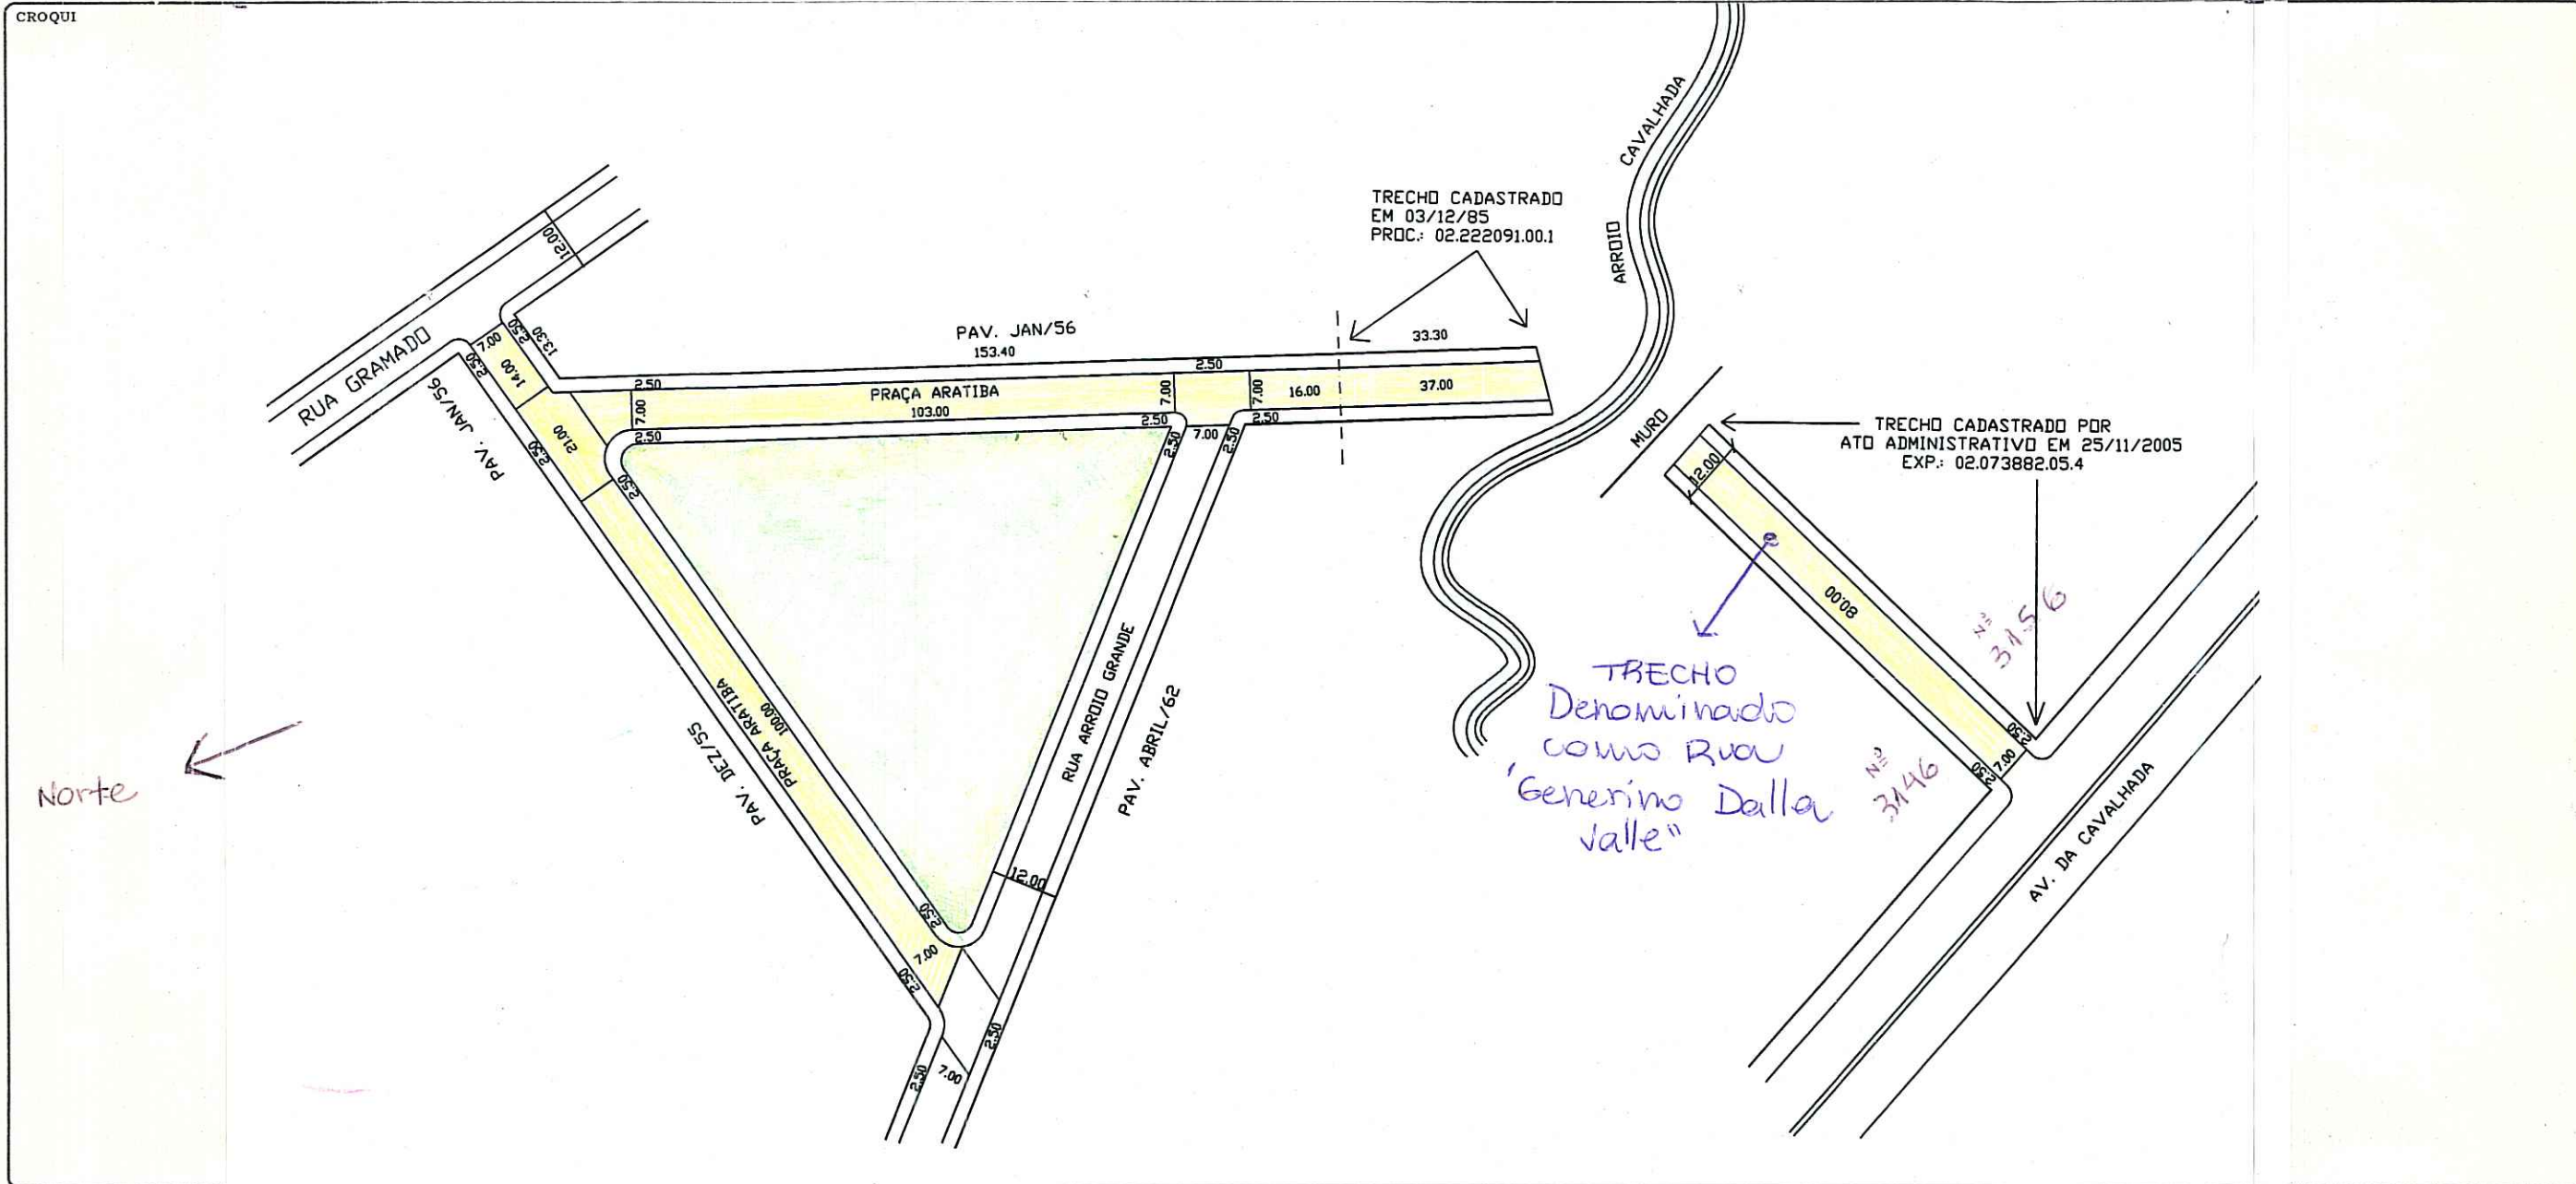

Digitalizada em 19/11/2005

Paula

FICHA Nº
PASTA Nº

CONTROLE DE LOGRADOUROS

LOGRADOURO ARATIBA, PRAÇA ANTIGAS RUAS "G" E "K"	LEI DE DENOMINAÇÃO LEI Nº 1715/1957
--	---

OBSERVAÇÕES
LOGRADOURO PÚBLICO CADASTRADO
 DECRETO Nº 108 FICHA ANTIGA NO ARQUIVO MORTO

CTM 7769110	MAPA CADASTRAL 2987-2 K I
DIVISÃO TERRITORIAL MZ = 05 UEU = 004	
ESCALA	BAIRRO CAVALHADA

DATA 19 / 12 / 2005	DESENHO <i>Paula</i>	CHEFE DO SETOR <i>Paula</i>
------------------------	-------------------------	--------------------------------