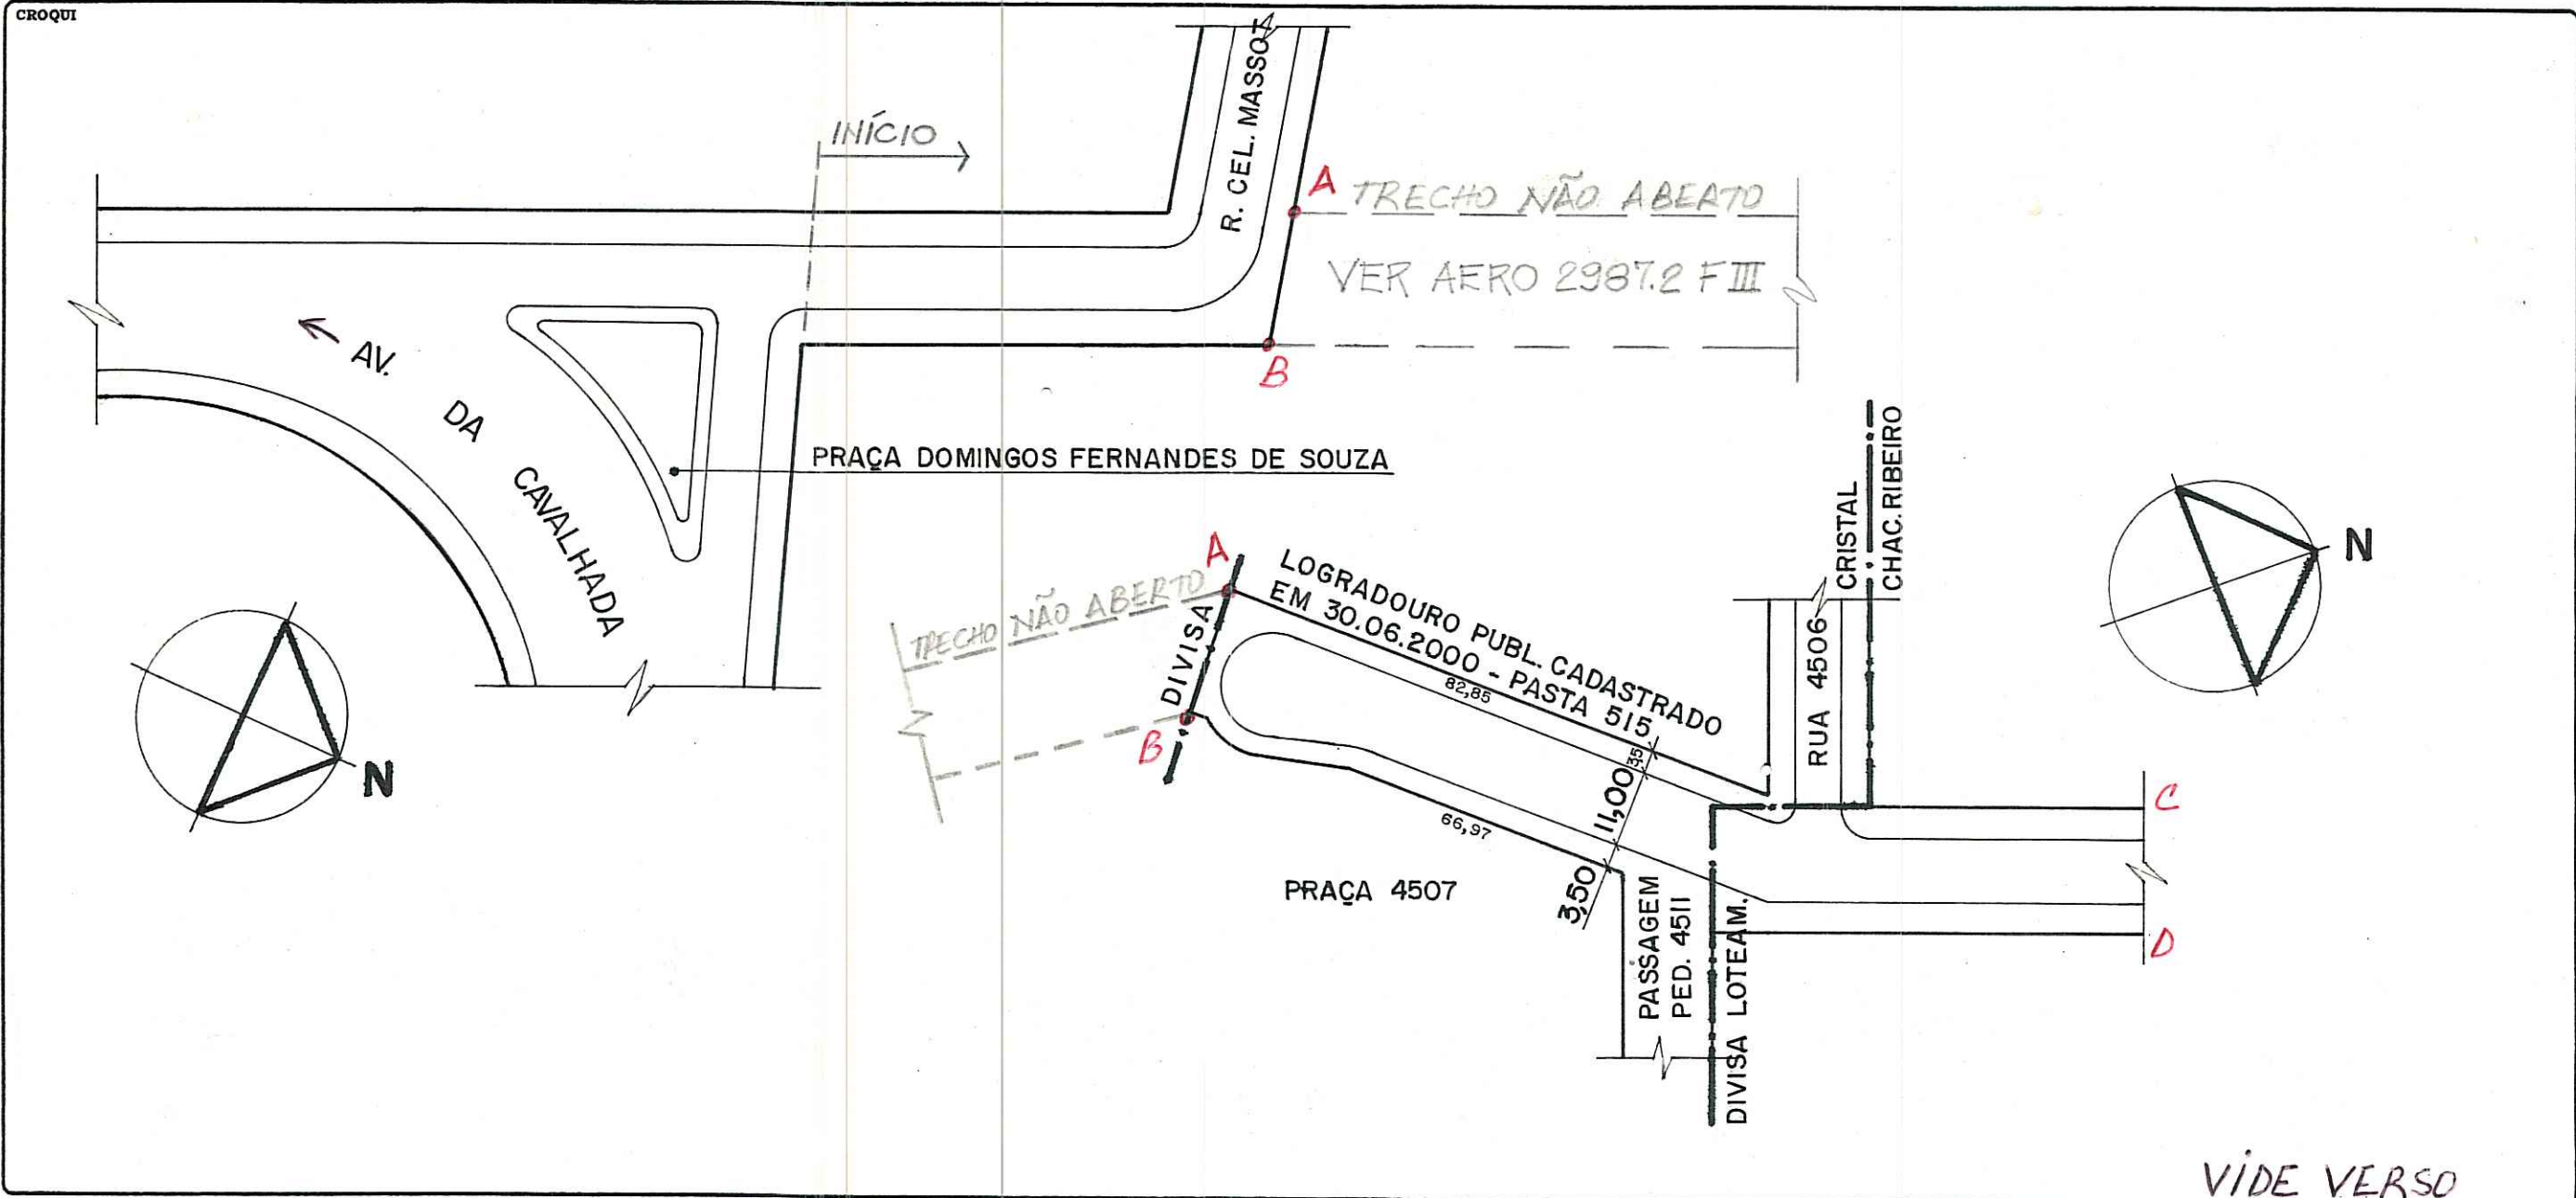

CONTROLE DE LOGRADOUROS

FICHA Nº
 PASTA Nº
 18C / 515

Digitizado em 17/07/06 - Meloni

LOGRADOURO **XAVIER DA CUNHA, RUA** LEI DE DENOMINAÇÃO 002 / 1936
 ANTIGA RUA OLARIA BRASIL

OBSERVAÇÕES
LOGRADOURO PÚBLICO CADASTRADO
 A FICHA ANTERIOR ENCONTRA-SE GUARDADA NO ARQUIVO MORTO.

CTM 7770068	MAPA CADASTRAL 2987.2 FIII, F30,31,32
DIVISÃO TERRITORIAL MZ:004 UEU:042	
ESCALA 1:1000	BAIRRO NONOAI / CAVALHADA

DATA 07 / 07 / 2000 DESENHO  CHEFE DO SETOR

RUA XAVIER DA CUNHA