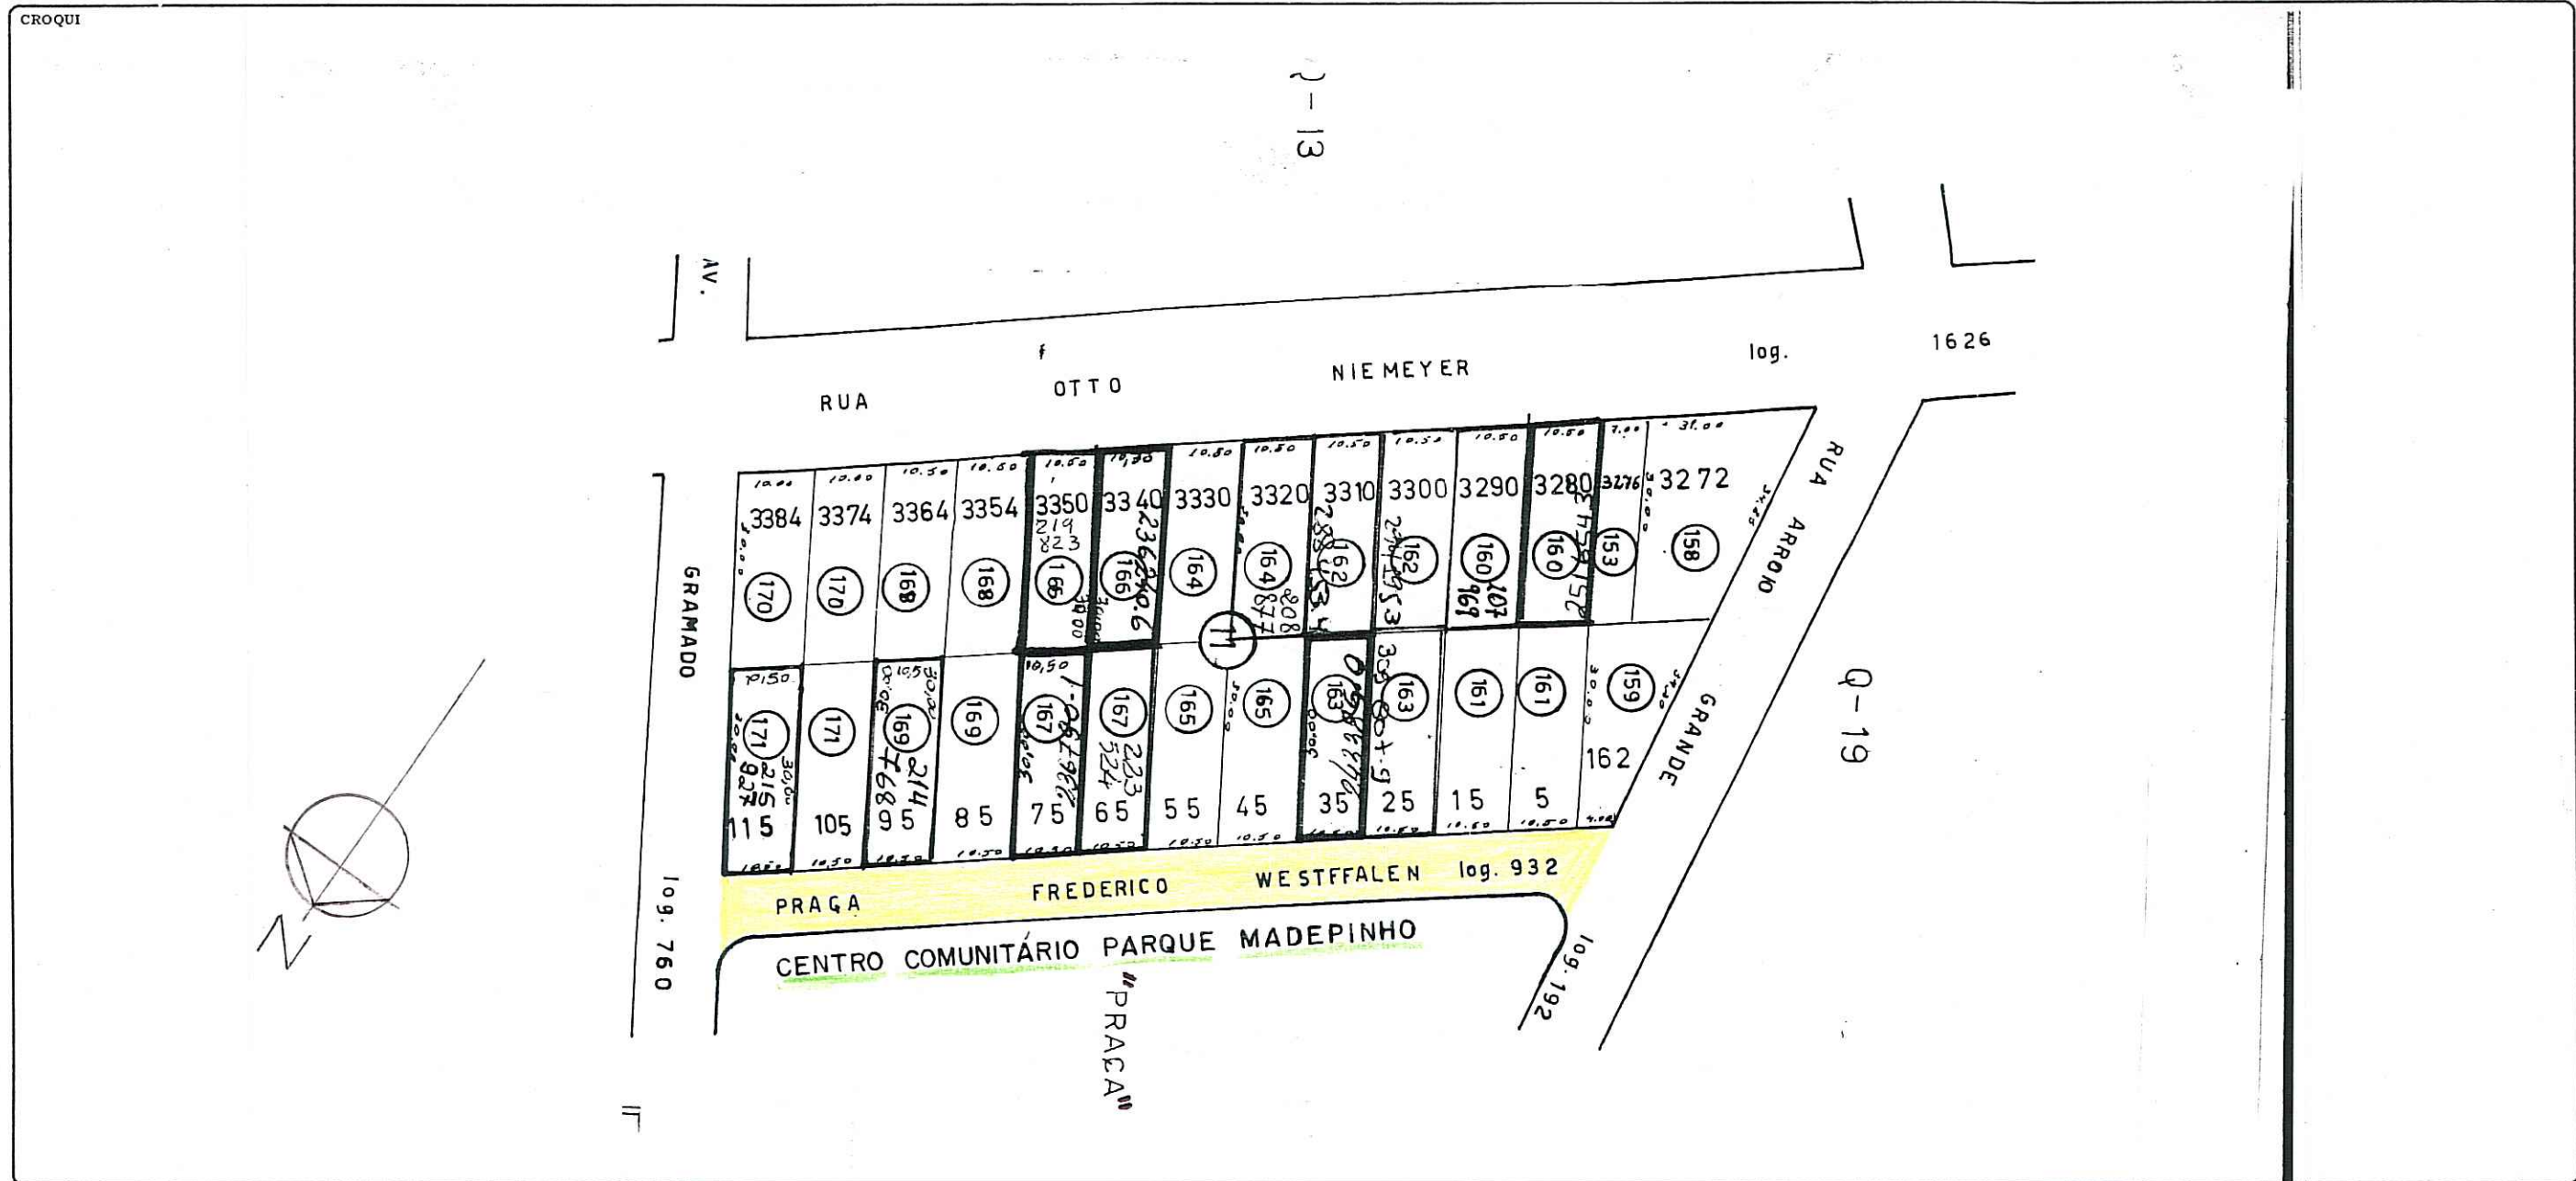

FICHA Nº \_\_\_\_\_  
 PASTA Nº 112

CONTROLE DE LOGRADOUROS

LOGRADOURO **FREDERICO WESTPHALEN, "PRAÇA"** (ANTIGA RUA J - LOT. PARQUE MADEPINHO) ✓ LEI DE DENOMINAÇÃO **1715 de 18/01/1957** ✓

OBSERVAÇÕES **LOGRADOURO PÚBLICO CADASTRADO** ✓  
 • LOT. PARQUE MADEPINHO. PASTA: 112 • OBS: A "PRAÇA" FREDERICO WESTPHALEN FOI SUPRIMIDA DO TRACADO PELA RESOLUÇÃO 663/78 E TRANSFORMADA EM CENTRO COMUNITÁRIO

CTM 7770266 MAPA CADASTRAL 2987-2 F III, KI  
 DIVISÃO TERRITORIAL MZ: 05 BAIRO CAVALHADA  
 UEU: 004 ESCALA 1/1000

DATA 15 / 06 / 2004 DESENHO *Loyramenaldo* CHEFE DO SETOR *[Signature]*