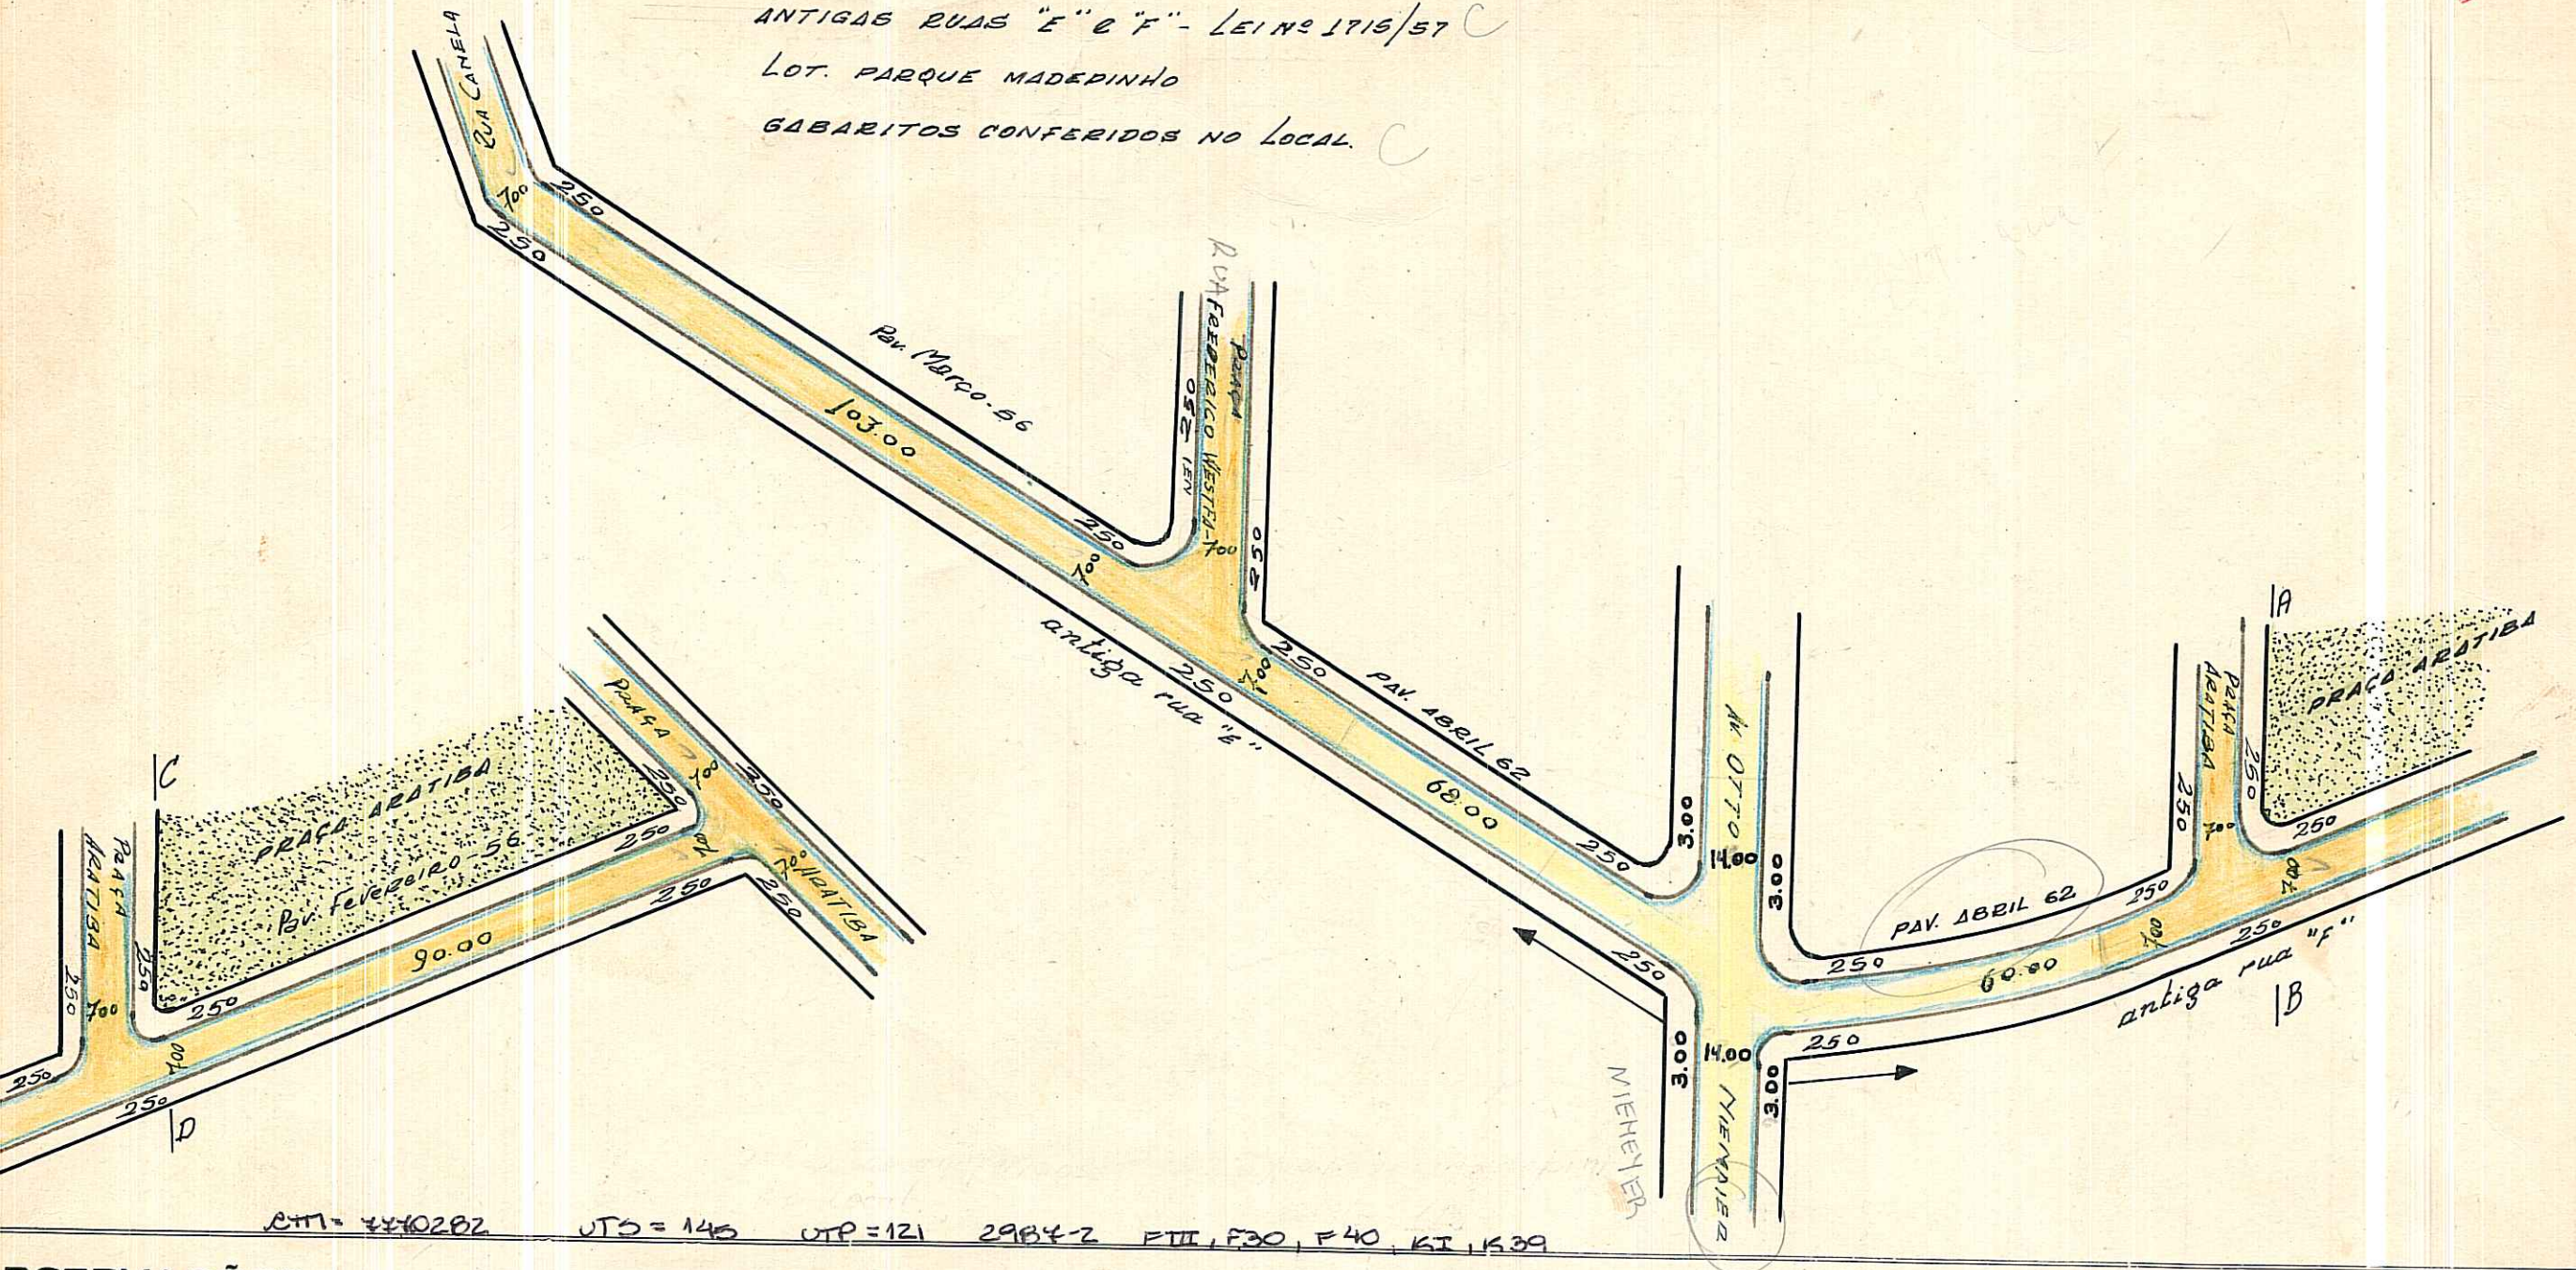

CROQUIS ARROIO GRANDE RUA

Mapa Digitalizado em 19/02/04
 REVISADO em 08/03/04
 Rivetto

ANTIGAS RUAS "E" e "F" - LEI Nº 1715/57
 LOT. PARQUE MADEPINHO
 GABARITOS CONFERIDOS NO LOCAL.

CTM = 440282 UTS = 145 UTP = 121 2984-2 F11, F30, F40, KI, 1539

OBSERVAÇÕES:

Decreto nº 108
 Pode receber construção quanto a pavimentação da rua Canela até a Praça Aratiba

LOGRADOURO REGISTRADO E CADASTRADO.

ESC: 1:1.000

PARALELEPIPEDO □
 IRRREGULAR □
 Des: [Signature]