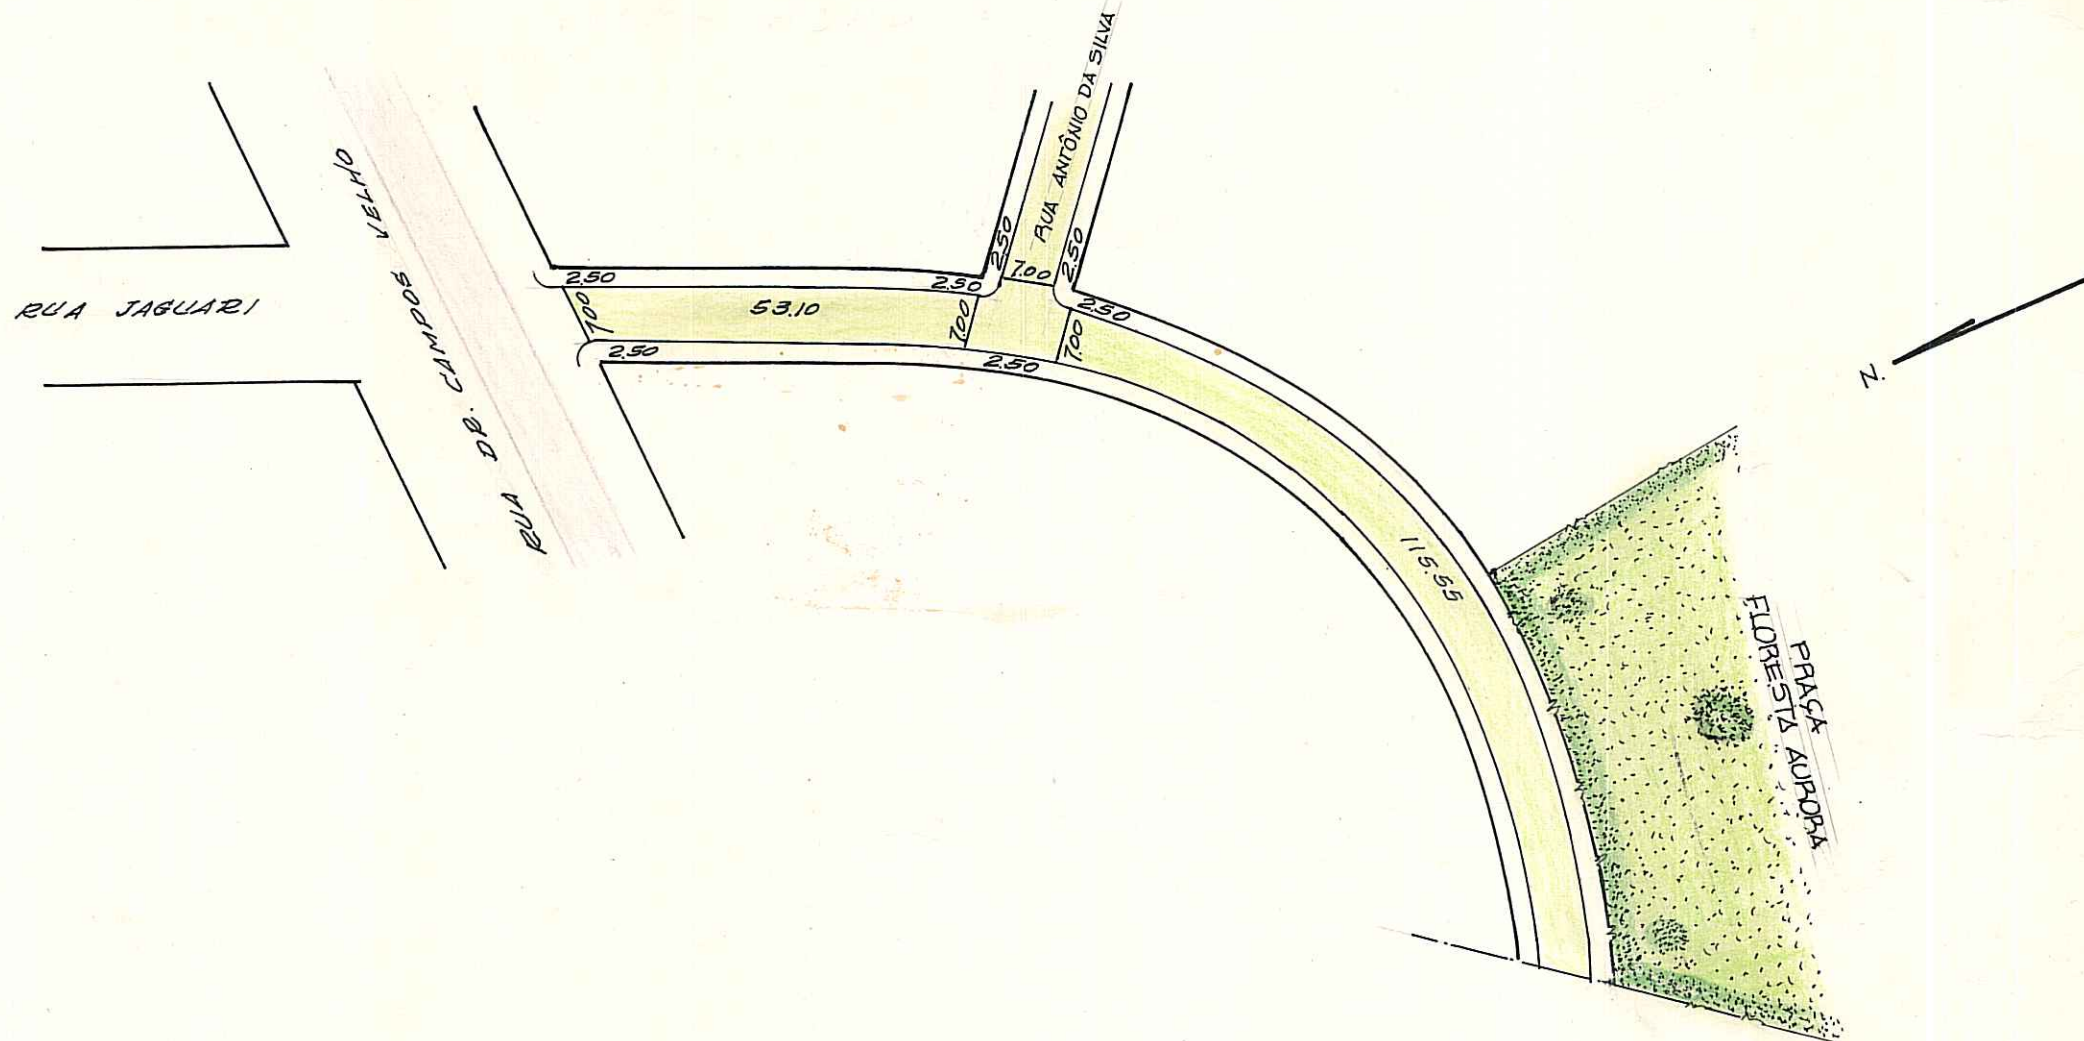

PREFEITURA MUNICIPAL DE PORTO ALEGRE

S. M. O. V. - S. U. P. M.
DIVISÃO DE URBANIZAÇÃO

LOGRADOURO: DIOMÁRIO MOOJEN

LETRA 7

RUA
antiga rua 1 - Lei 5340/83

FICHA Nº 131

CROQUI:

MEM 04
UEU = 042
CTM = 7770373

OBS: LOGRADOURO REGISTRADO E CADASTRADO ENTRE RUA DR. CAMPOS VELHO E RUA "2" - PROC. 71.180/82 EM 19/11/82.
ENTRE RUA "2" E DIVISA FOI CADASTRADO P/ PROC. 71.913/83 EM 19-5-83.
ATUAL ANTONIO DA SILVA

LOT. JARDIM CAMPOS VELHO
BAIRRO CRISTAL
PASTA 353

ESCALA APROXIMADA 1:1000

TIPO DE PAVIMENTO

PARALELEPÍEDO	<input type="checkbox"/>
PEDRA IRREGULAR	<input type="checkbox"/>
ASFALTO	<input type="checkbox"/>
CONCRETO	<input type="checkbox"/>
ENCASCALHADO	<input type="checkbox"/>
TERRENO NATURAL	<input type="checkbox"/>
BLOCOS CONCRETO	<input checked="" type="checkbox"/>