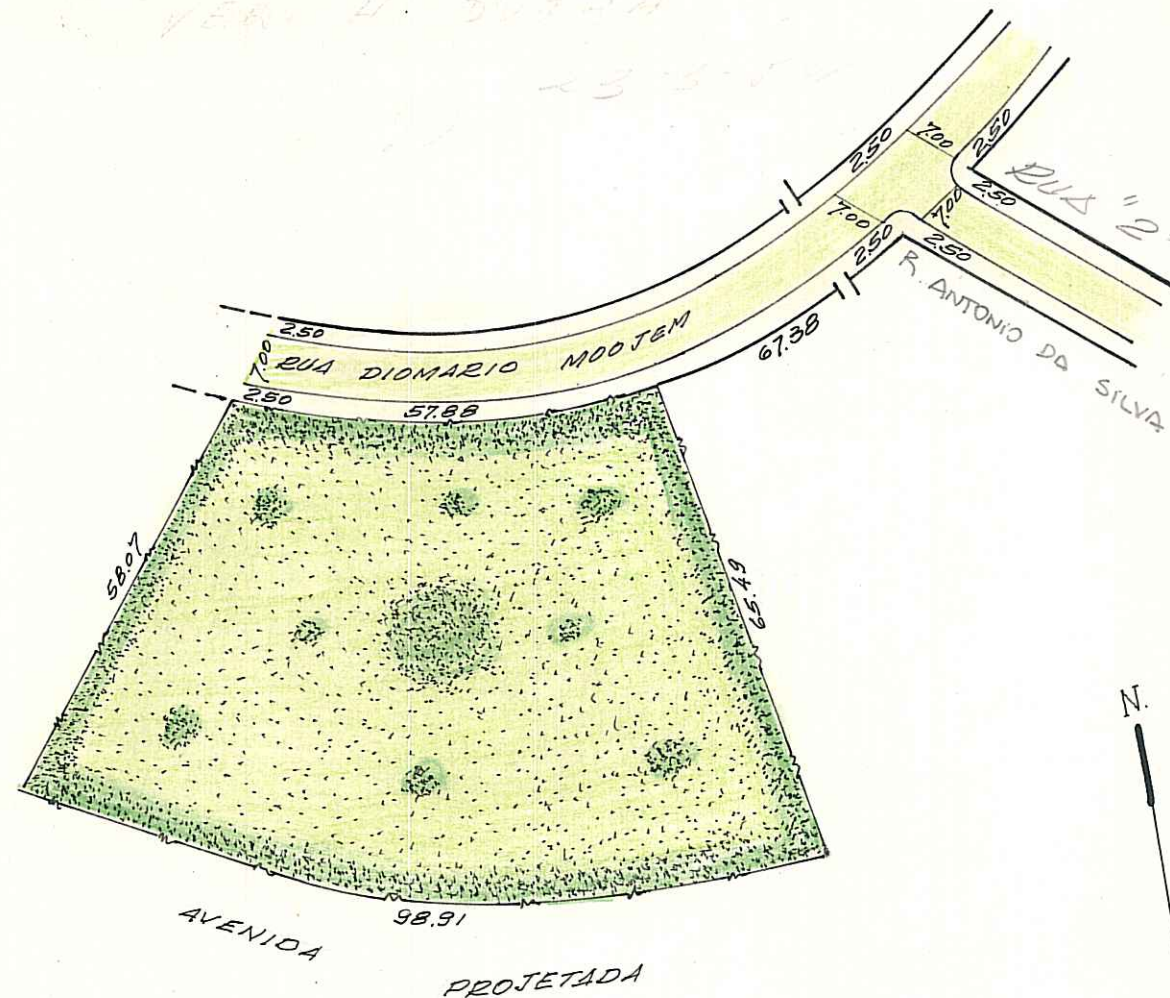

REVISADO EM 01.09.04 *P. Machado*

para urbanização em 16/08/04

PREFEITURA MUNICIPAL DE PORTO ALEGRE

S. M. O. V. — S. U. P. M.
DIVISÃO DE URBANIZAÇÃO

LOGRADOURO: FLORESTA AURORA —

LETRA T.

PRAÇA

FICHA Nº 86

ANTIGA PRACA S/NOME — LEI Nº 5.612/85

CROQUI:

*COLOK!
MR.*

AERO-2-F. III

OBS: LOGRADOURO REGISTRADO E CADASTRADO EM 19/05/83 PELO PROC. 71.913/83.

CTM: 7770399
MZ/UEU
04 042

LOT. JARDIM CAMPOS VELHO
CONCRETA — CONSTRUTORA CRISTAL S/A
BAIRRO CRISTAL
PASTA 353

ESCALA APROXIMADA 1:1000

TIPO DE PAVIMENTO

PARALELEPÍPEDO CONCRETO	
PEDRA IRREGULAR	
ASFALTO	
CONCRETO	
ENCASCALHADO	
TERRENO NATURAL	

DESENHO: *P. Machado*

CHEFE DO SETOR:

Willy Paulo Machado
Willy Paulo Machado
Chefe de St. de Desenho - D. U.