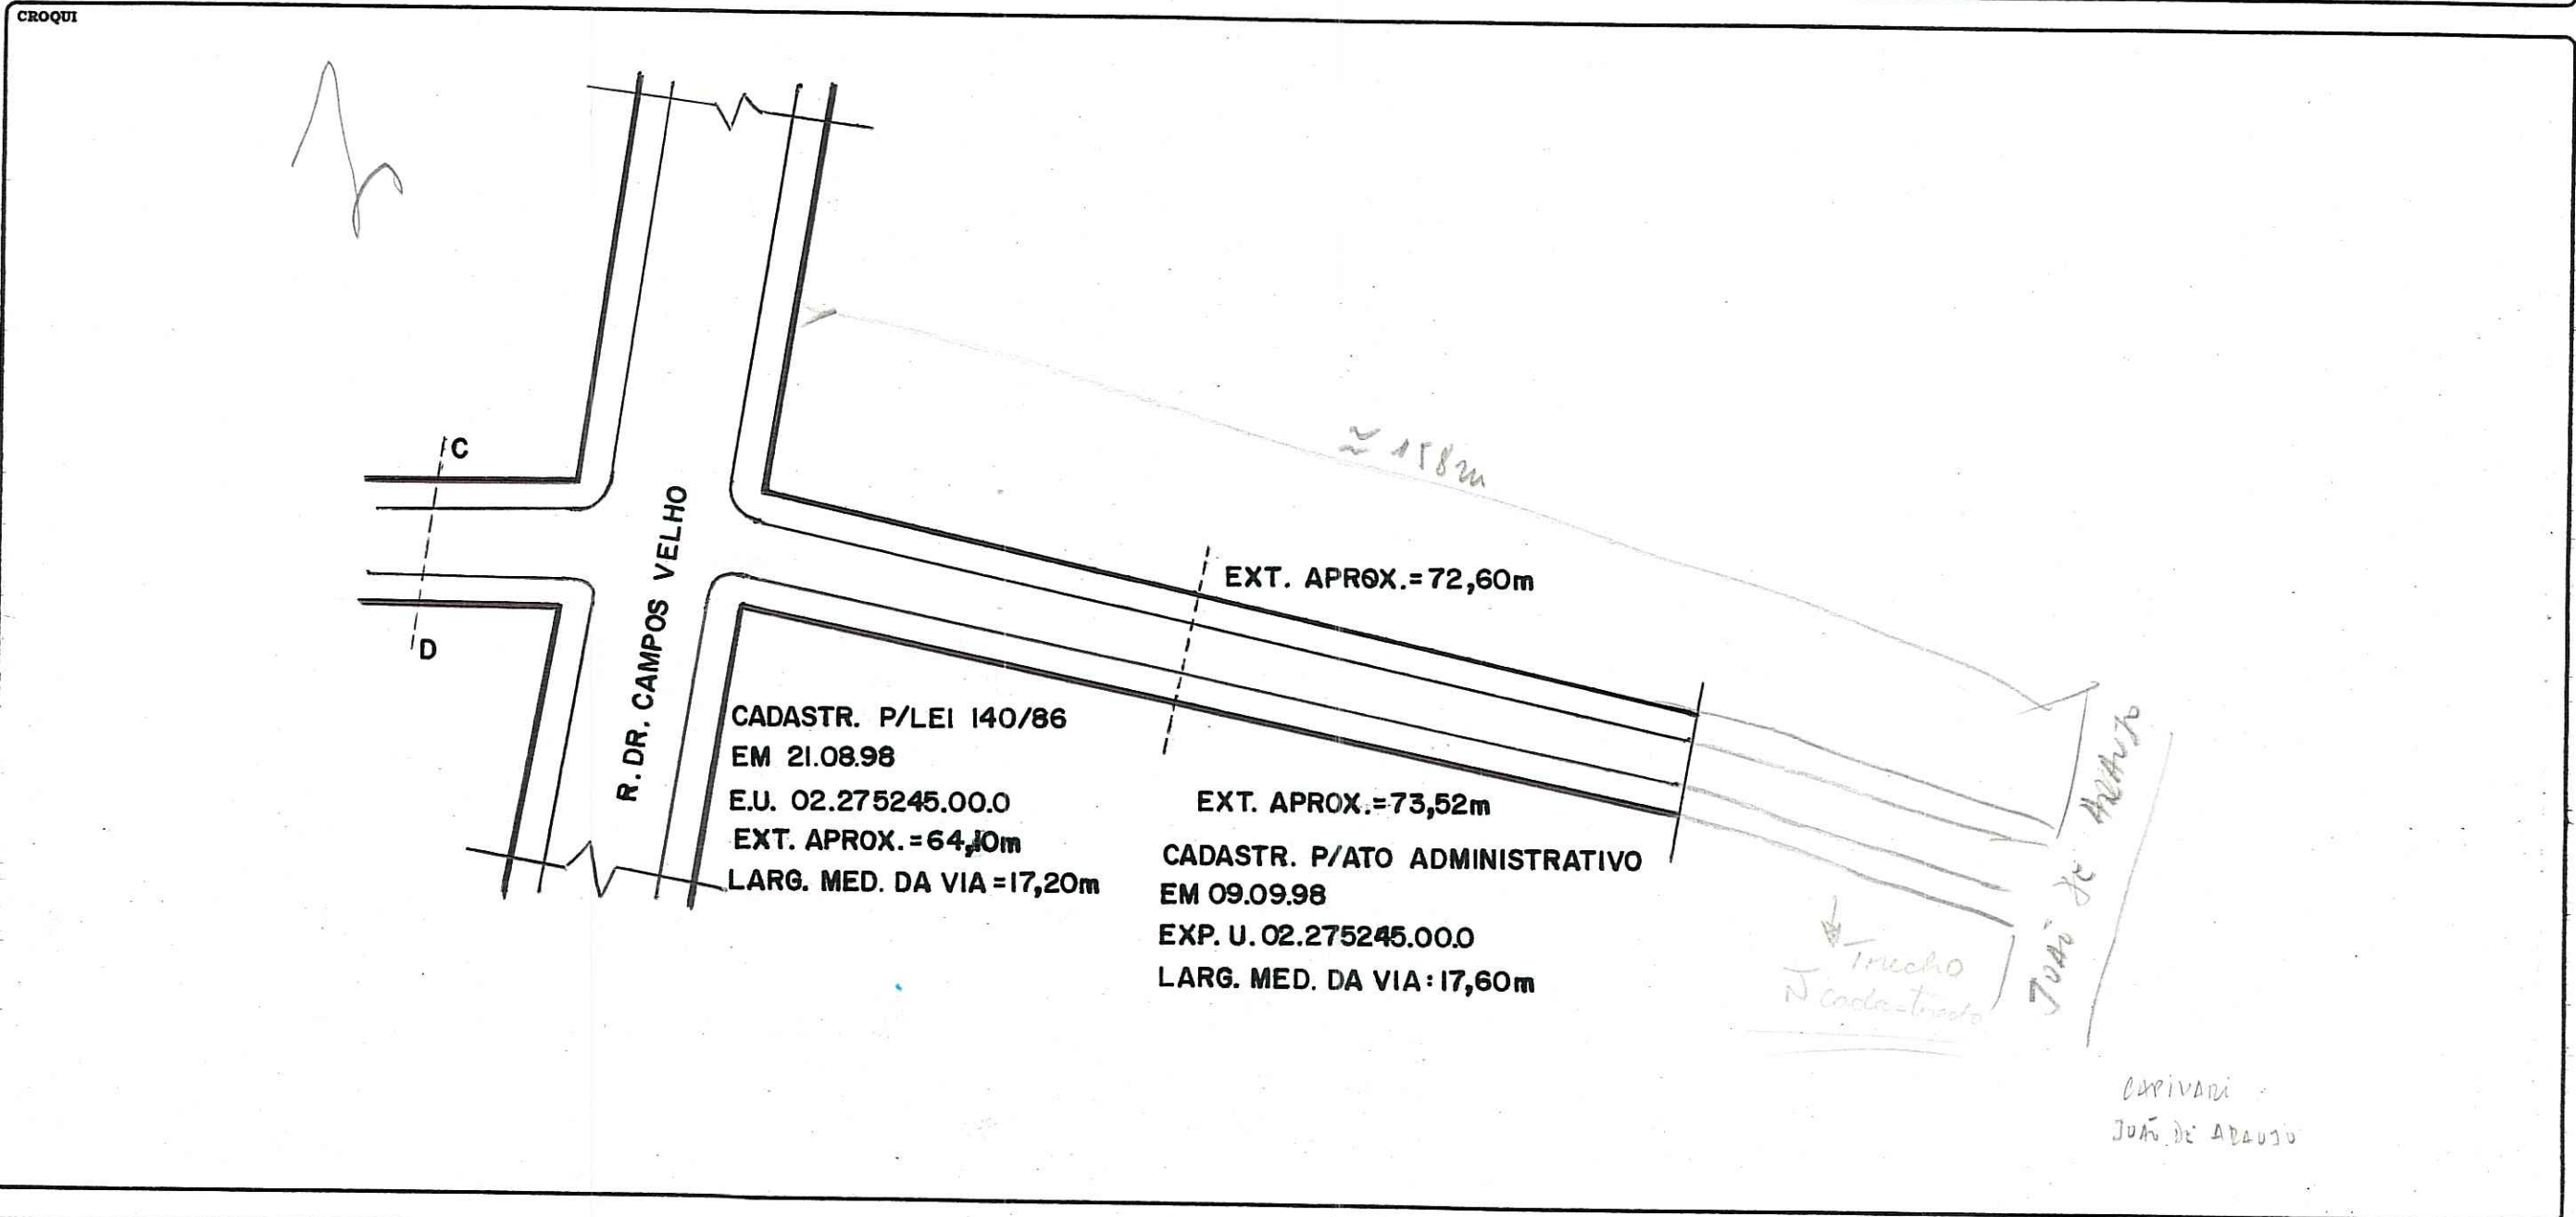

REGISTRADA COMO LOGADOURO PÚBLICO DESDE O LEVANTAMENTO EFETUADO EM 1953 PELA DIVISÃO DE VIAÇÃO

CTM: 7771058

BARRO CRISTAL

ESCALA APROXIMADA 1:1.000

- ARALELEPIPEDO
- PEDRA IRREGULAR
- AS-FALTO
- CONCRETO
- ENCASCALHADO
- TERRENO NATURAL

G.L.P.
des. Paulo
28-4-69

FICHA Nº

PASTA Nº

CONTROLE DE LOGRADOUROS

LOGRADOURO **JATAI, RUA** LEI DE DENOMINAÇÃO

OBSERVAÇÕES

DATA 21 / 09 / 198 DESENHO José Ricardo de Almeida Lima Matr. 8709.2
 CHEFE DO SETOR José Ricardo de Almeida Lima Matr. 8709.2