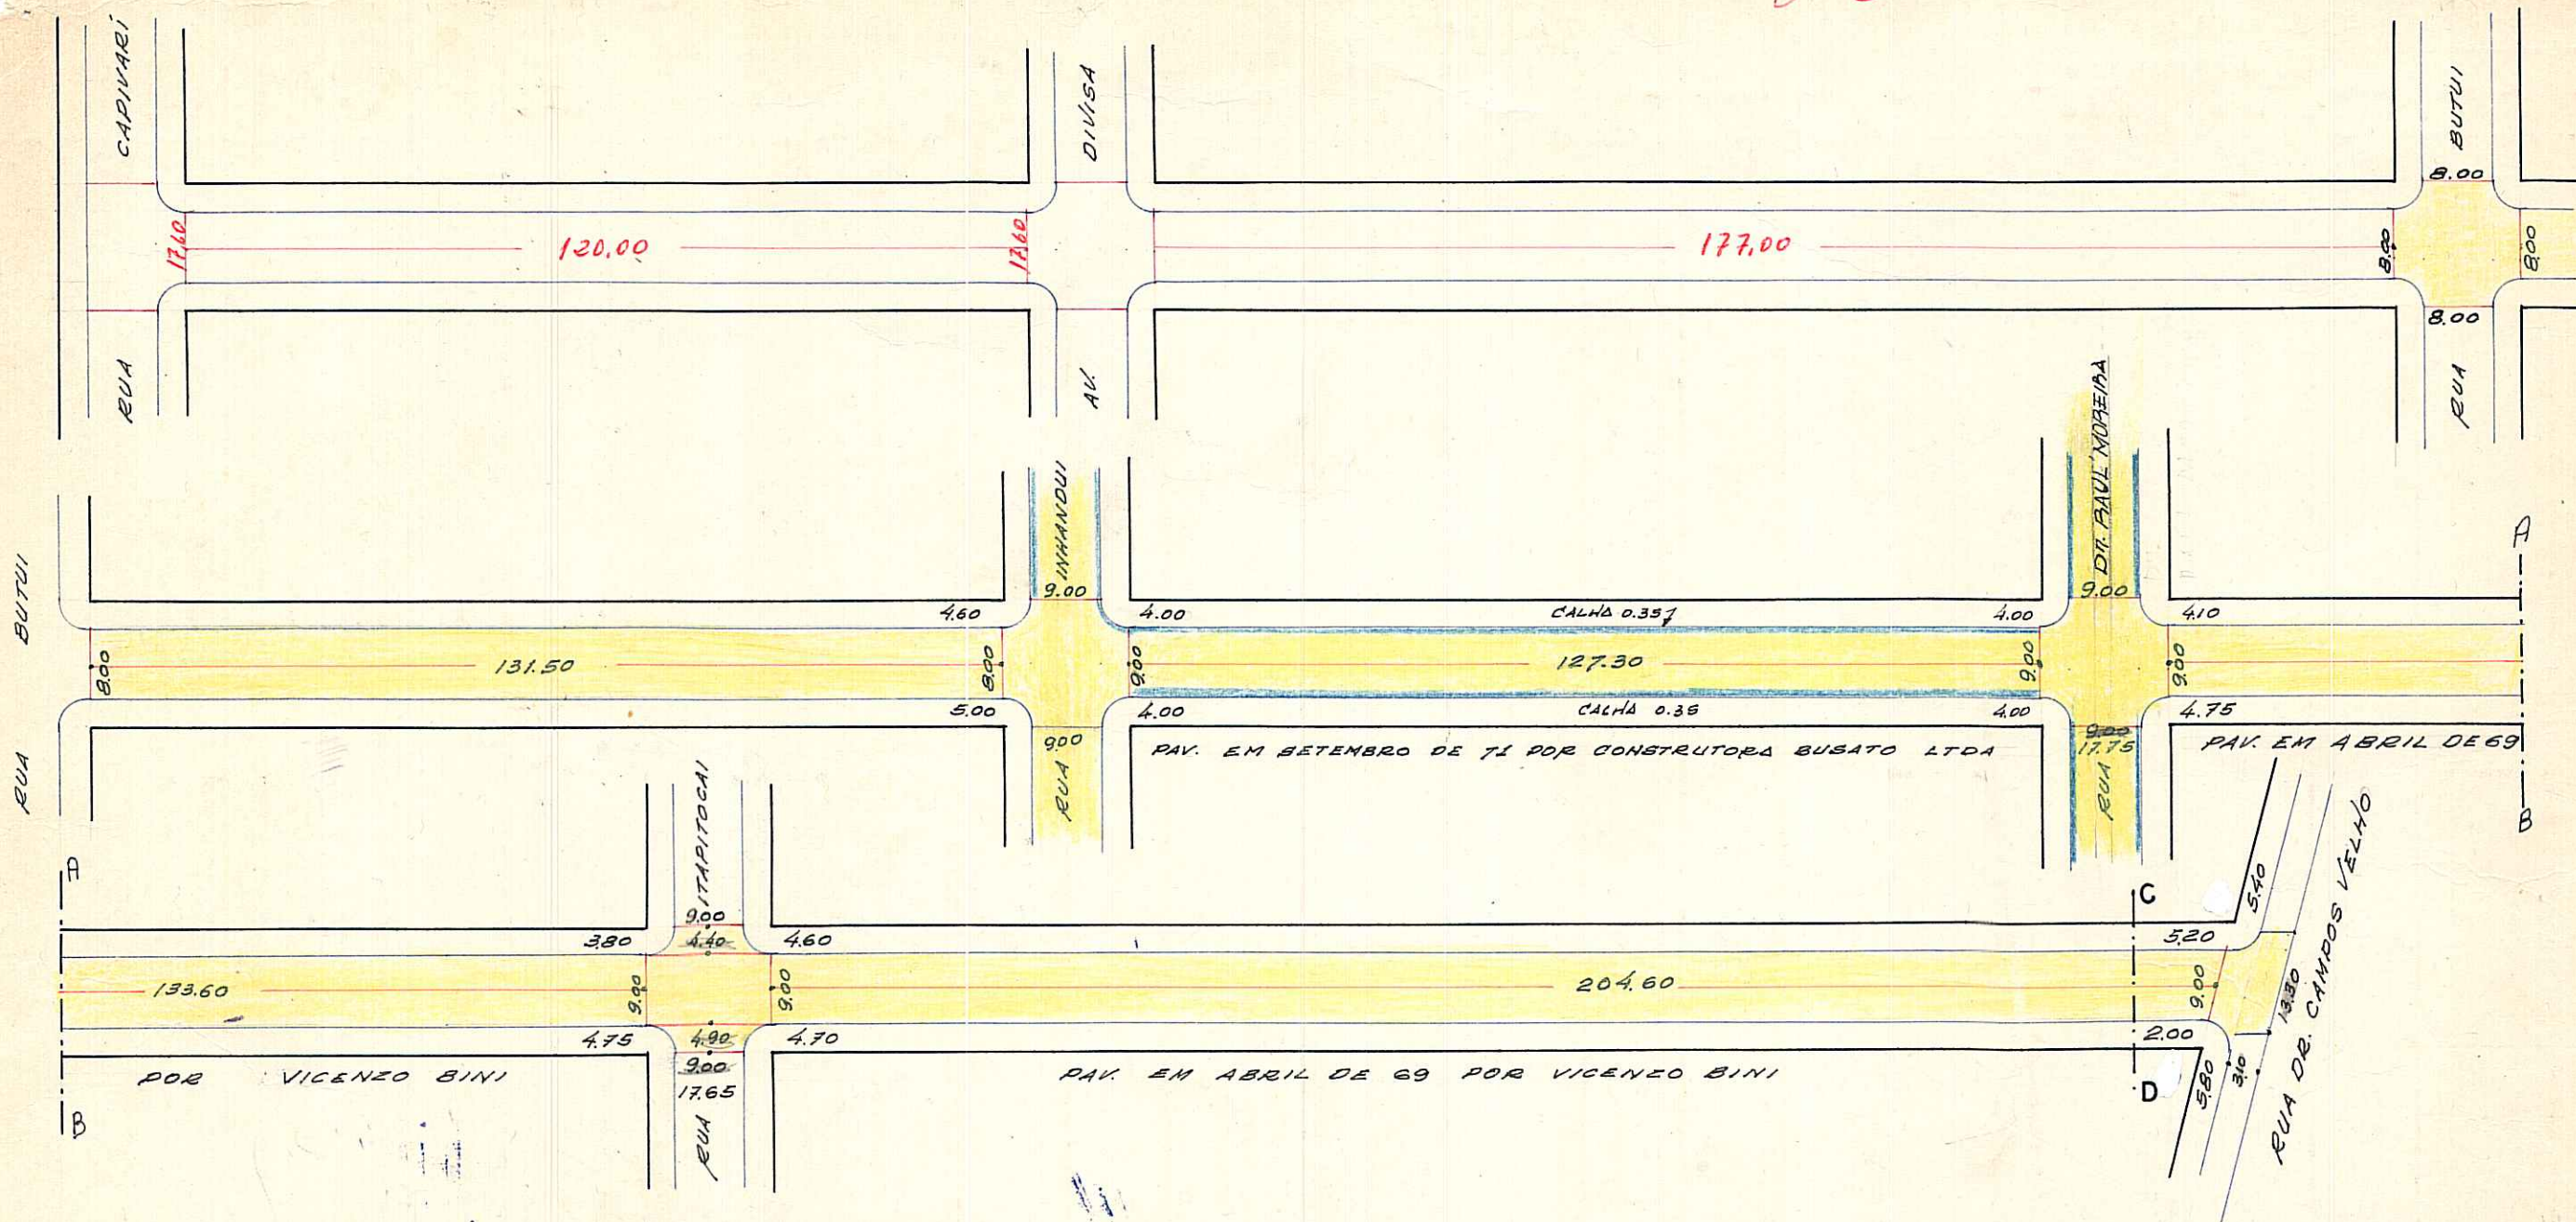

CROQUIS

JATAI - RUA

REVISADO B1

27.12.04

Pinetto

Antiga rua Igui

Digitizada em 23/12/04 - Raguez

OBSERVAÇÕES:

REGISTRADA COMO LOGADOURO PÚBLICO DESDE O LEVANTAMENTO EFETUADO EM 1953 PELA DIVISÃO DE VIAÇÃO

CTM: 7771058

BARRO CRISTAL

ESCALA APROXIMADA 1:1.000

- ARALELEPIPEDO
- PEDRA IRREGULAR
- AS-FALTO
- CONCRETO
- ENCASCALHADO
- TERRENO NATURAL

G.L.P.
des. Paulo
28-4-69

FICHA Nº

PASTA Nº

CONTROLE DE LOGRADOUROS

LOGRADOURO **JATAI, RUA** LEI DE DENOMINAÇÃO

OBSERVAÇÕES

DATA 21 / 09 / 198 DESENHO José Ricardo de Almeida Lima Matr. 8709.2
 CHEFE DO SETOR José Ricardo de Almeida Lima Matr. 8709.2