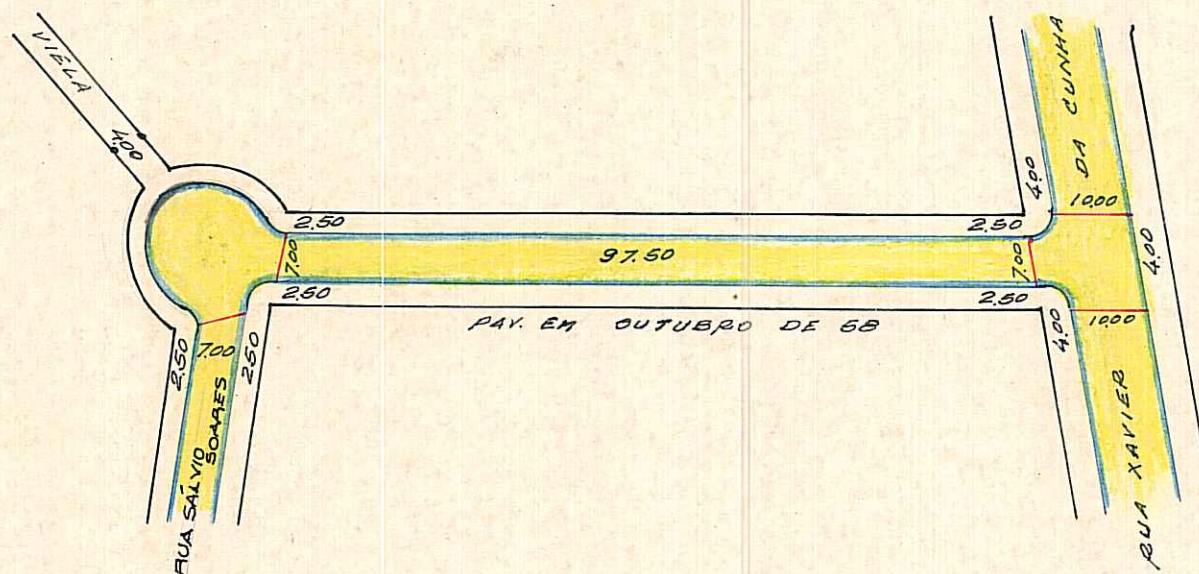

REVISADO EM 30.11.04

J. Riotta

Digitizada em 39/11/04 - loguel.

PREFEITURA MUNICIPAL DE PÔRTO ALEGRE
S. M. O. V. - DIVISÃO DE VIAÇÃO
SETOR DE ESTATÍSTICA E LOGRADOUROS

LOGRADOURO: *JOSÉ BOTTIN - RUA*

LETRA *T*

TRECHO:

FICHA N.º *101*

CDL OK
MR

CTM: 7271074

MZ: 04

VEU: 040

AERD: 2387-2FTT

BAIRRO: NONOAI

REGISTRADA COMO LOGRADOURO PÚBLICO.

3/12/73

*antiga rua "B" - Lei 3021/73
Lot. Chacara Menezes
PASTA Nº 232*

DESENHO: *P. Machado*

CHEFE DO SETOR:

Werner Blaschke
WERNER BLASCHKE - Mat. 2463
CHEFE DO SET. CAD. LOTEAMENTOS
S.U. - DEURS

DATA: *3.12.73*

ESCALA APROXIMADA 1:1.000

Paralelepipedo	
Pedra Irregular	
Asfalto	
Concreto	
Encascalhado	
Terreno Natural	

S. E. L.