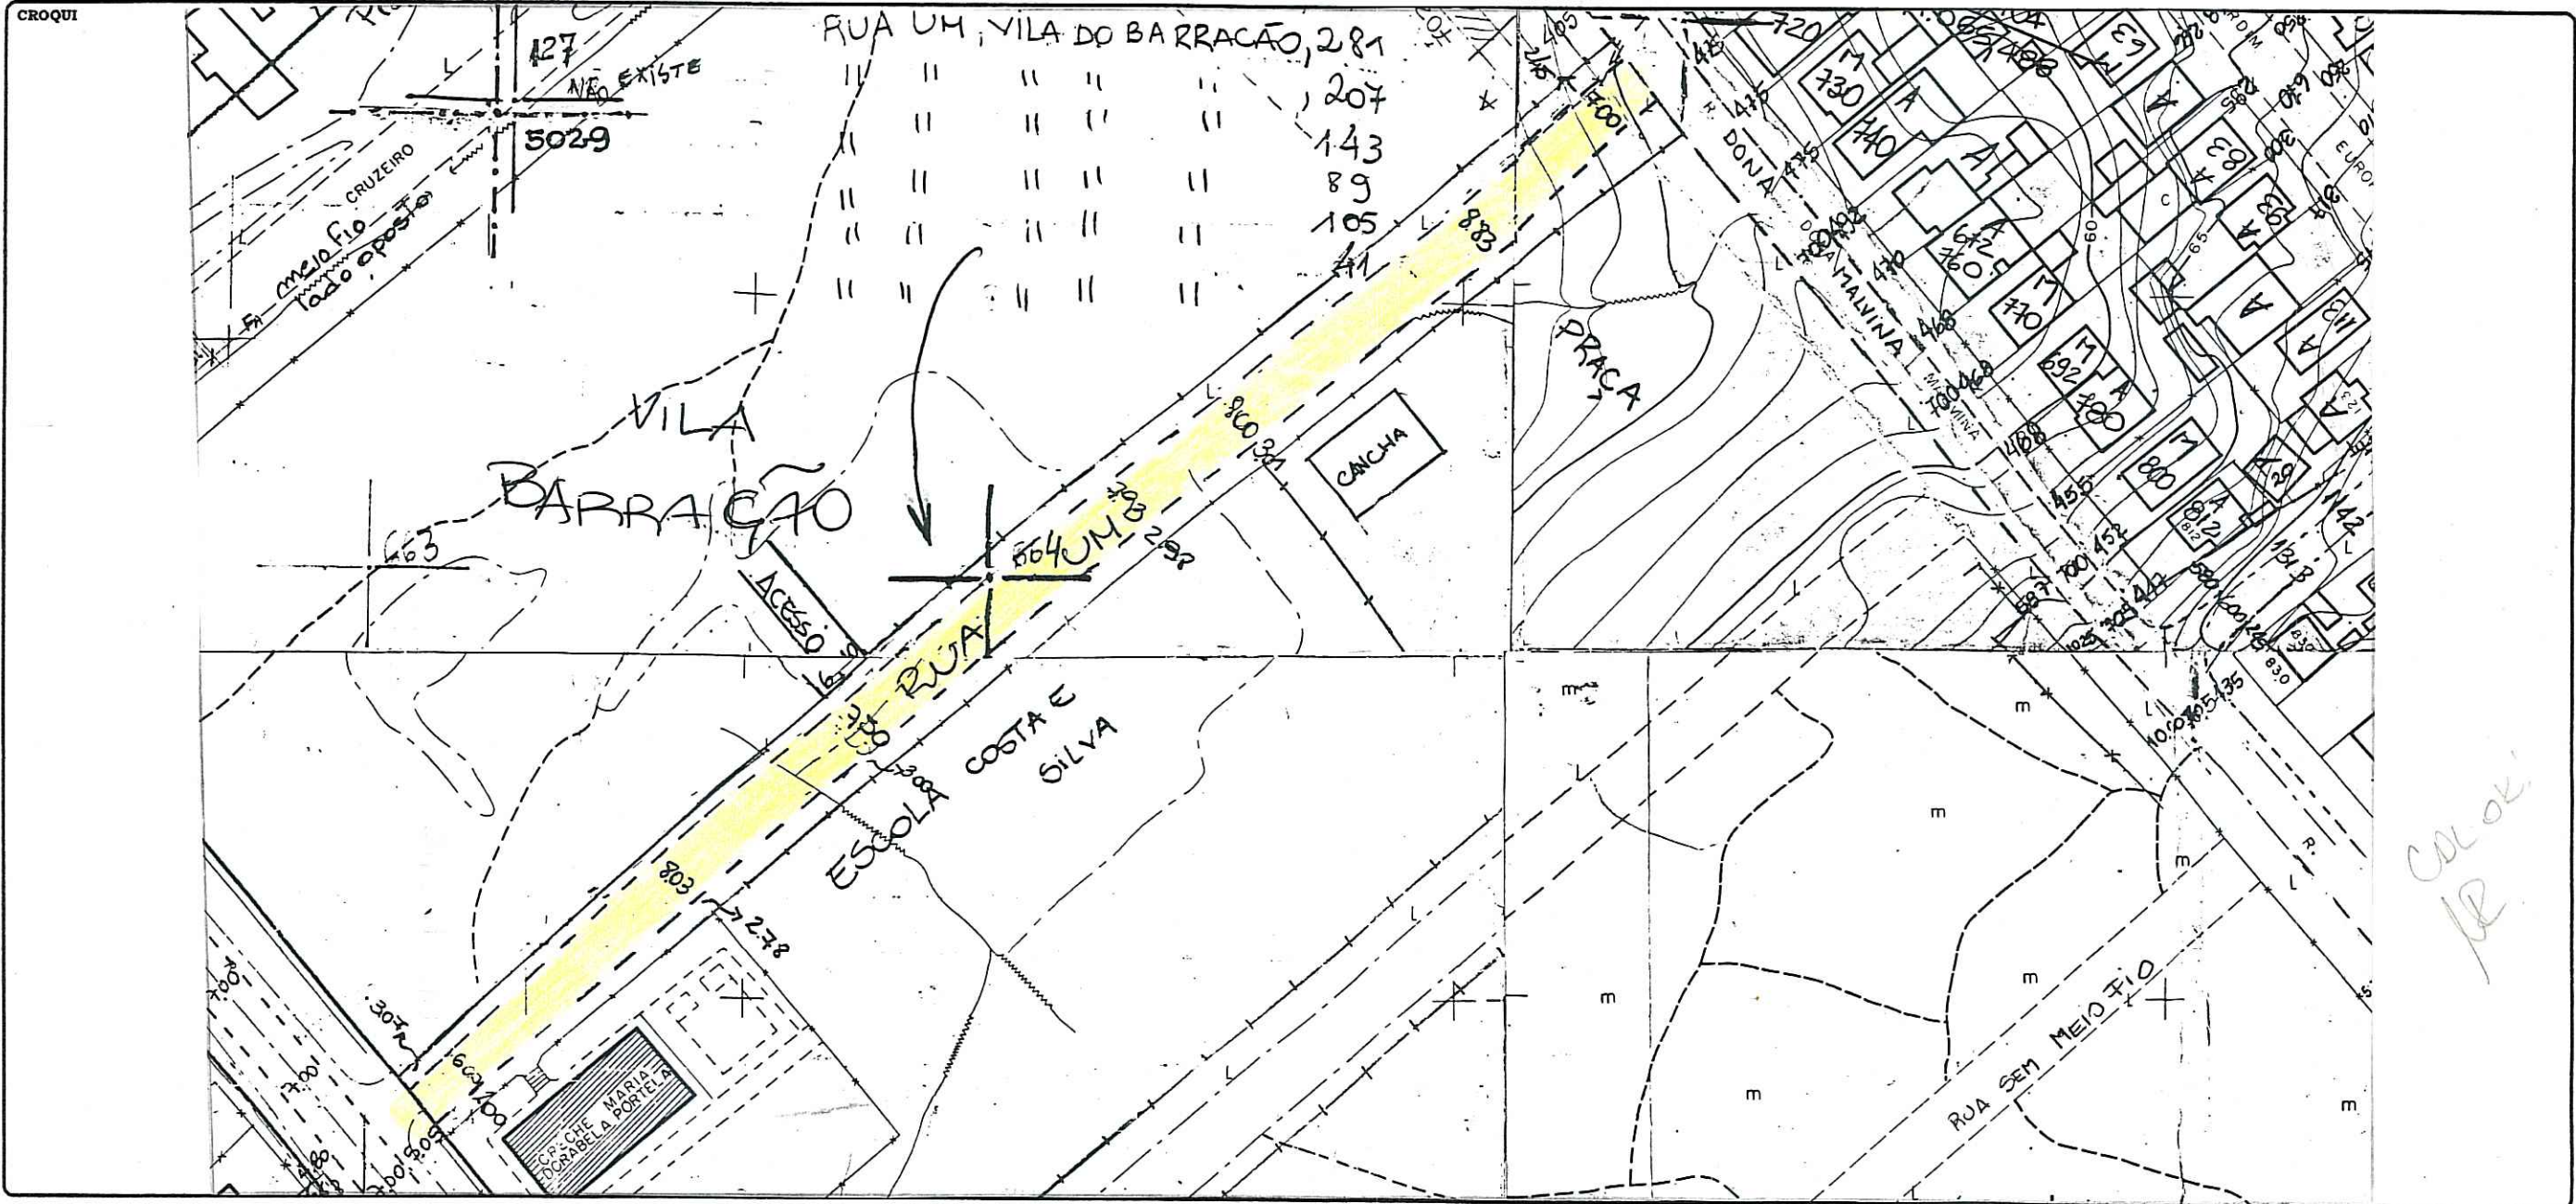

FICHA Nº

PASTA Nº

CONTROLE DE LOGRADOUROS

LOGRADOURO **DONA HELENA, RUA** LEI DE DENOMINAÇÃO 8559/00  
 ANTIGA RUA UM - VILA BARRAÇÃO

OBSERVAÇÕES  
**LOGRADOURO NÃO CADASTRADO**  
 EXP. DO LEVANTAMENTO TOPOGRÁFICO: 02.075256.99.1.

CTM 7772239	MAPA CADASTRAL 2987-2 F III
DIVISÃO TERRITORIAL UTS=143 UTR=07	
ESCALA 1:1000	BAIRRO SANTA TEREZA

DATA 26 / 11 / 99	DESENHO ANDRÉIA LEONARDI	CHefe DO SETOR <i>[Signature]</i>
----------------------	-----------------------------	--------------------------------------