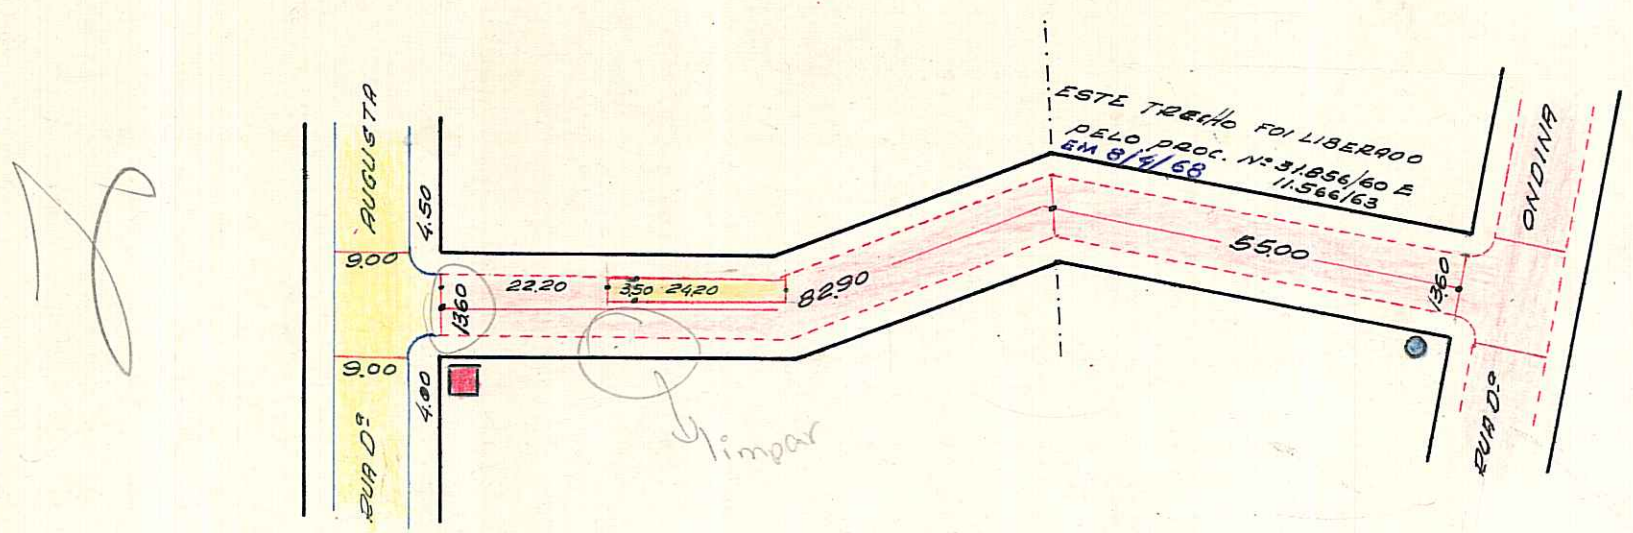

CROQUIS

OK! os lados *Ruota*

PARAISO - TRAV.

Digitizado Curitiba 18/8/05

9

OBSERVAÇÕES: Nada temos a opôr quanto a Rua.

Entre: Rua Dª Augusta e Rua Dª Ondina.

CTM: 7773013
 MZ: 04
 UEU: 018
 AERIO: 2387-2 FI
 BAIRRO: SANTA TEREZA

IDENT. DE PLACAS

■ CASA

● POSTE

ESCALA APROXIMADA 1:1.000

PARALELEPIEDO	[Blue hatched box]
PEDRA IRREGULAR	[Yellow hatched box]
ASFALTO	[Pink hatched box]
CONCRETO	[Green hatched box]
ENCASCALHADO	[Red hatched box]
TERRENO NATURAL	[Brown hatched box]

S.E.L.P.
4 Auto 68