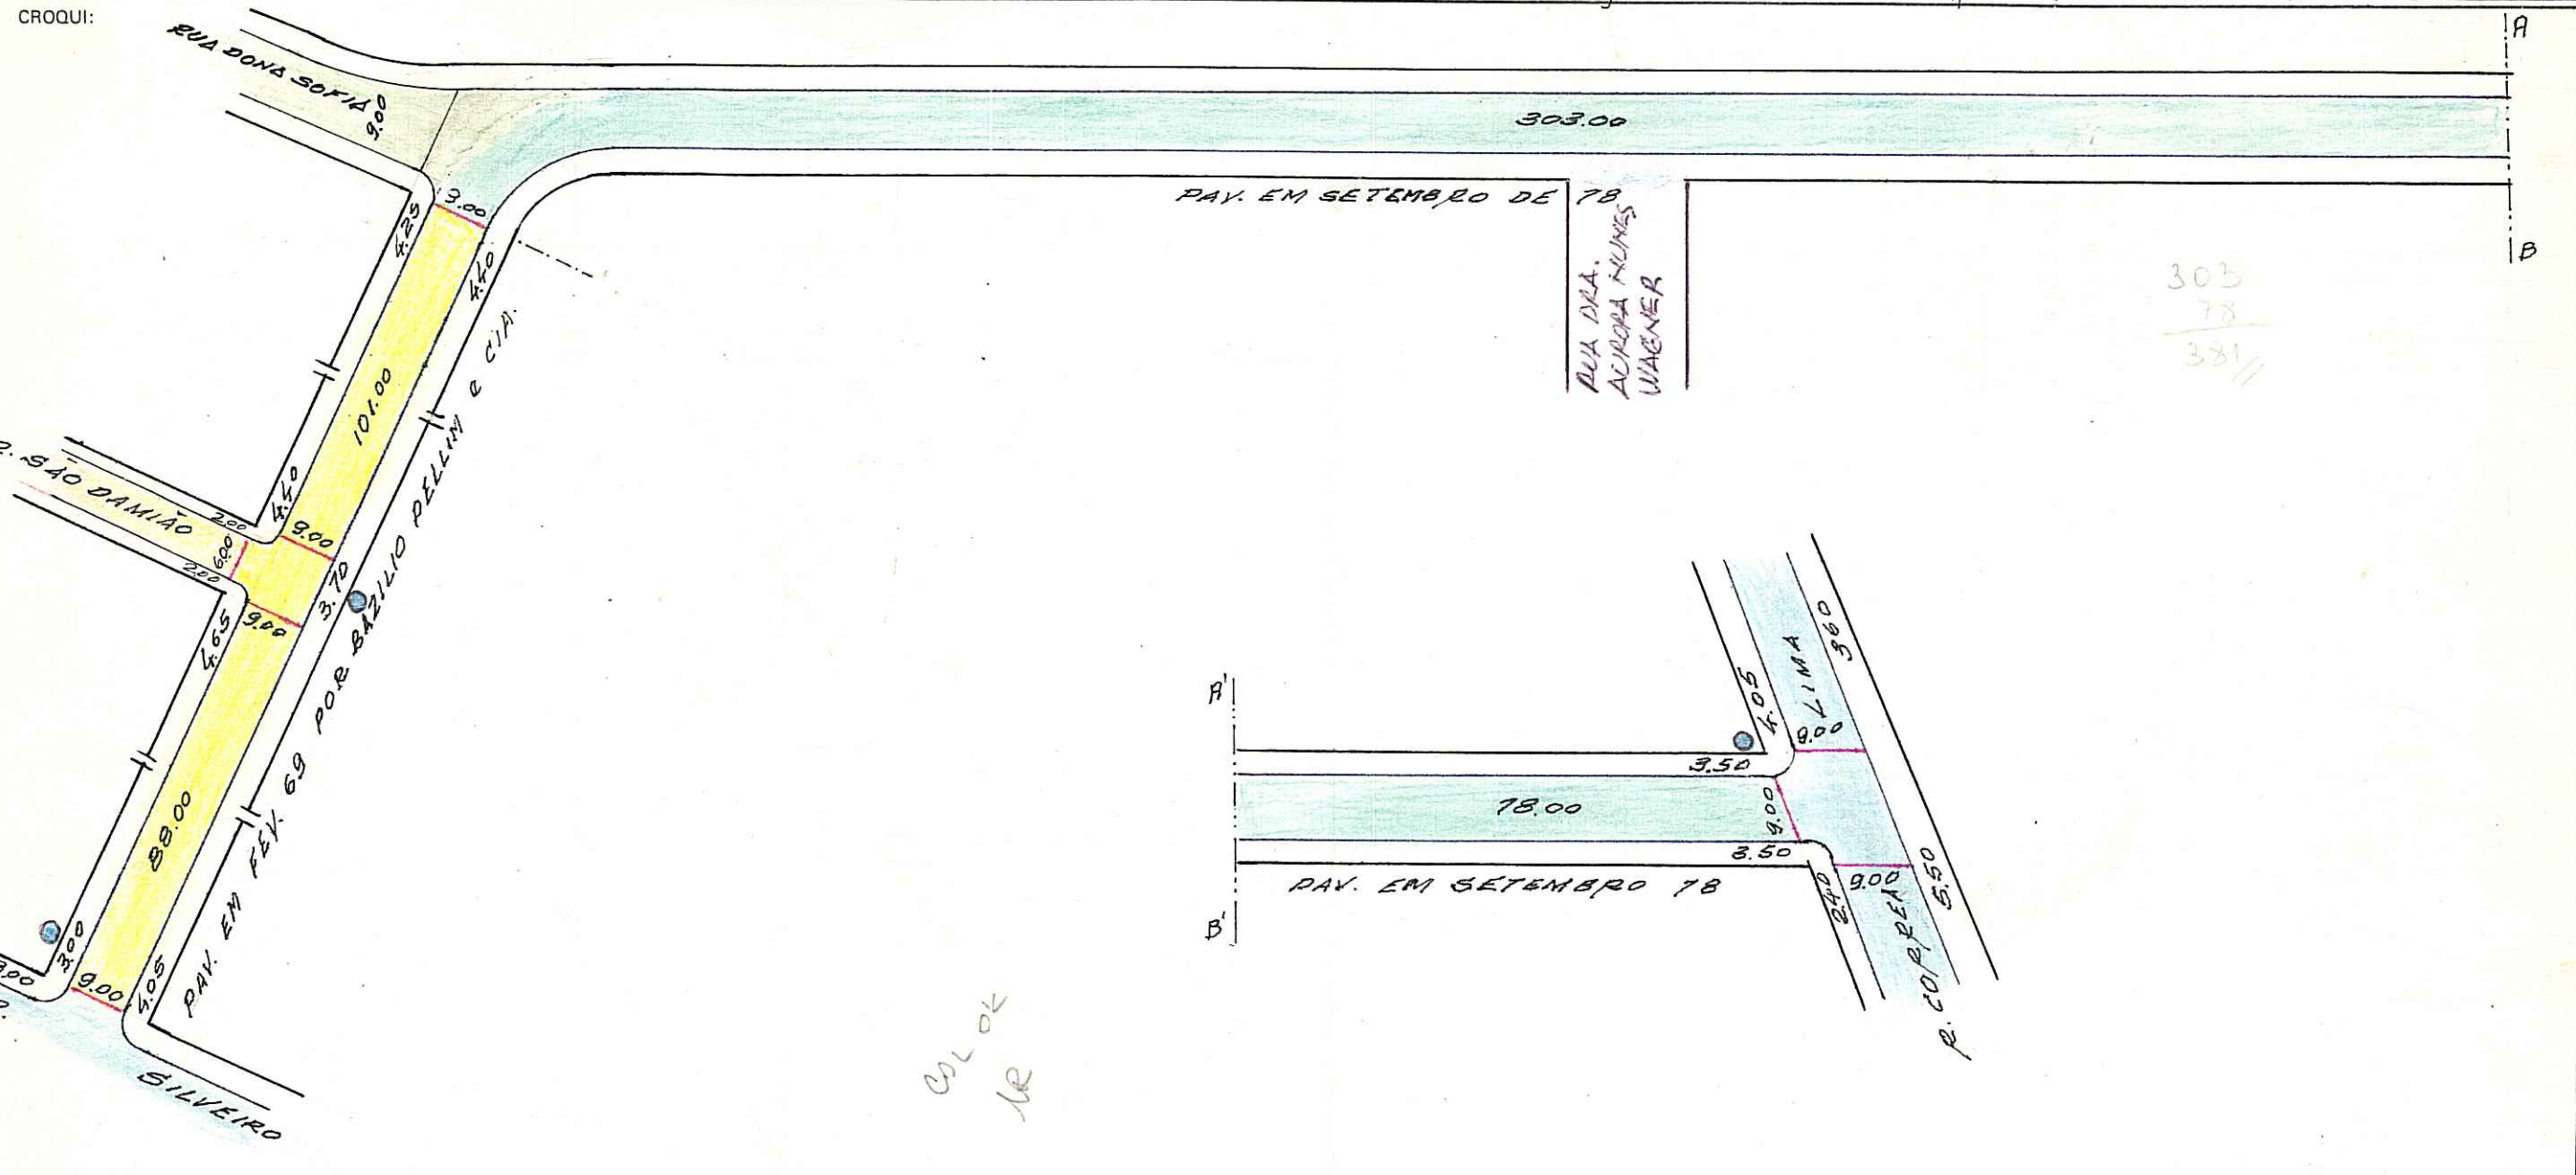

PREFEITURA MUNICIPAL DE PORTO ALEGRE

S. M. O. V. — S. U. P. M.
DIVISÃO DE URBANIZAÇÃO

LOGRADOURO: HIPÓLITO DA COSTA - RUA
São Jorge (p. 98-A)
Antiga São Carlos - mapa 1916

LETRA T.
FICHA Nº 22

OTM: 7773047

BARRIO: STª TEREZA

OBS: LOGRADOURO PÚBLICO REGISTRADO. Em 12/03/69.

IDENT. DE PLACAS

- CASA
- POSTE

Glaudio R. Nonnenmacher
Glaudio R. Nonnenmacher
Chefe do St. Cad. Geral-D.U.

ESCALA APROXIMADA 1:1000	
TIPO DE PAVIMENTO	
PARALELEPIPEDO	
PEDRA IRREGULAR	
ASFALTO	
CONCRETO	
ENCASCALHADO	
TERRENO NATURAL	
BLOCOS DE CONCRETO	

DESENHO: P. Machado

CHEFE DO SETOR: *Villy Paulo Machado*
Villy Paulo Machado
Chefe do Setor de Desenho - D.U.

DATA 6 / 10 / 78