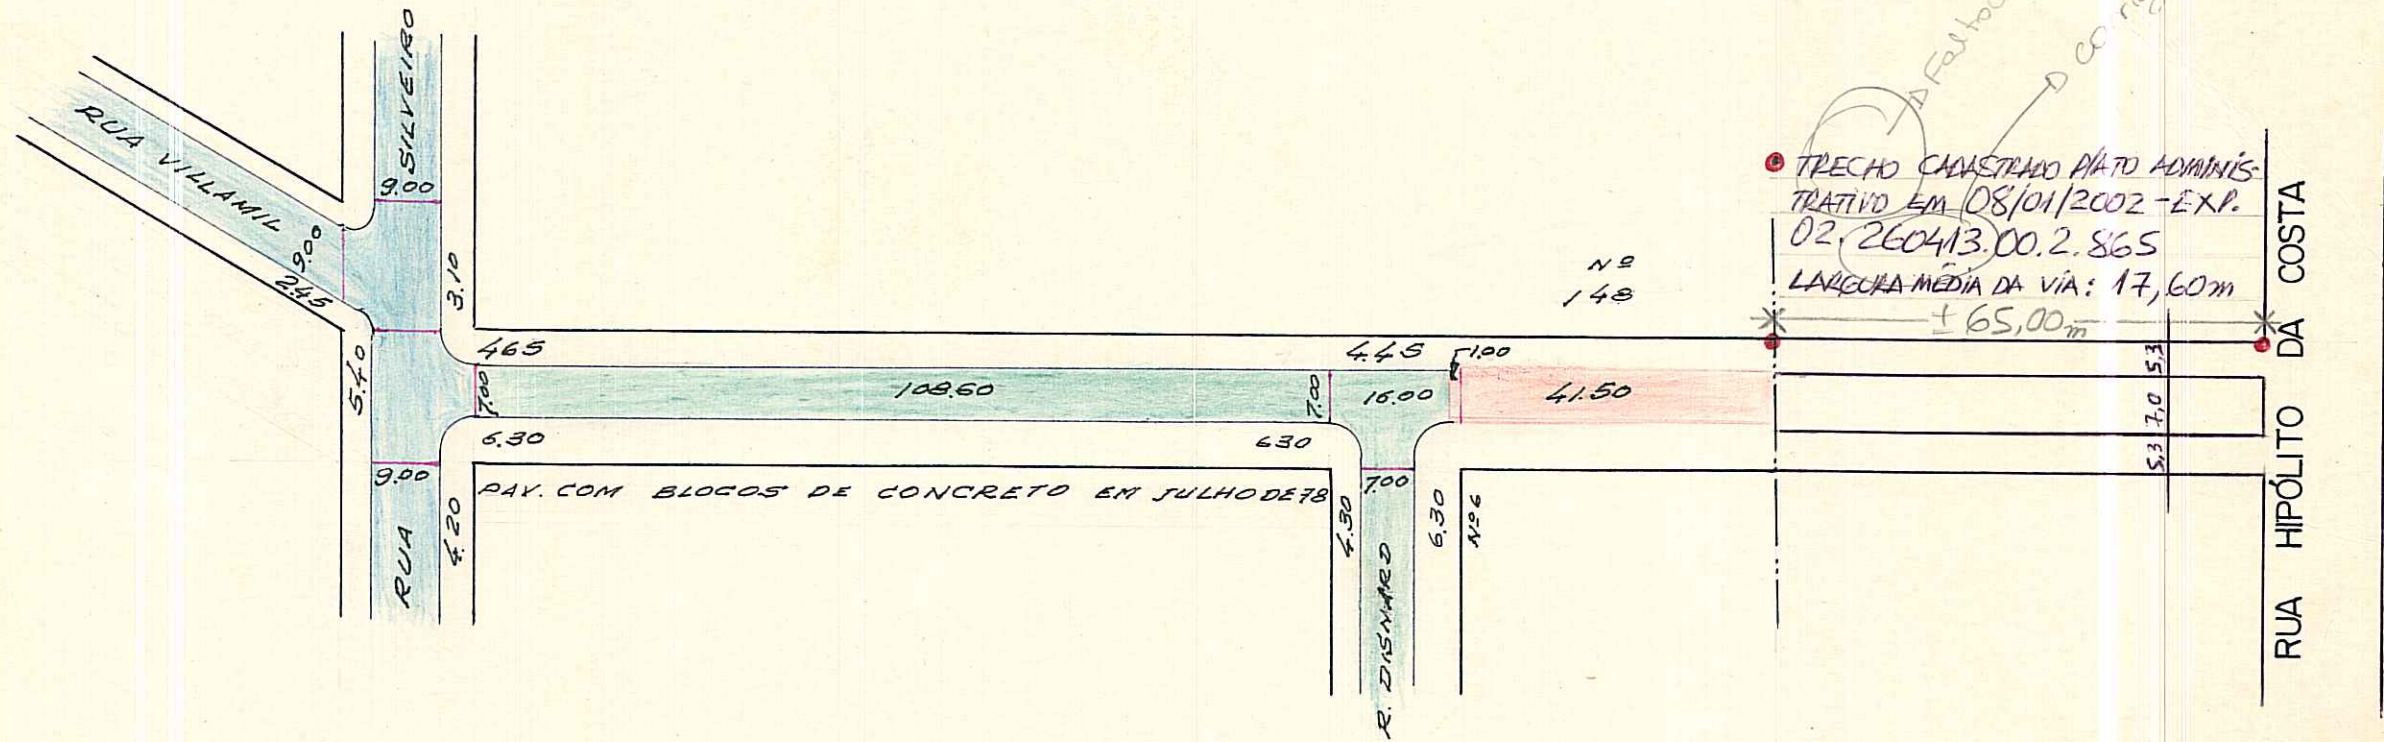

REVISADO EM 09/03/04 *Quatto*

digitalizado em 09/03/04 Bianca

PREFEITURA MUNICIPAL DE PÔRTO ALEGRE
S. M. O. V. - DIVISÃO DE VIAÇÃO
SETOR DE ESTATÍSTICA E LOGRADOUROS

LOGRADOURO: AURORA NUNES LETRA P
WAGNER
TRECHO: RUA DR. FICHA N.º 41
Antiga rua Gen. Menna Barreto, Rua vitória - Lei 2/1936.

CIM=7773112 UTS=135 UTP=149 ANO 2984-2 FI, F36, F46 BAIXO = CONTRA TURZA

LOGRADOURO PÚBLICO REGISTRADO (DA RUA SILVEIRO ATÉ RUA HIPÓLITO DA COSTA) ✓

antiga rua Gen. Menna Barreto
Lei 4044/75

Claudio R. Nonnenmacher
Claudio R. Nonnenmacher
Chefe do St. Cad. Geral-D. U.
13/9/78

ESCALA APROXIMADA 1:1.000

Paralelepipedo	
Pedra Irregular	
Asfalto	
Concreto	
Encascalhado	
Terreno Natural	

S. E. L.

DESENHO: *P. Machado*

CHEFE DO SETOR: *Villy Paulo Machado*
Chefe do St. de Desenho - D. U.

DATA: 12/8/78