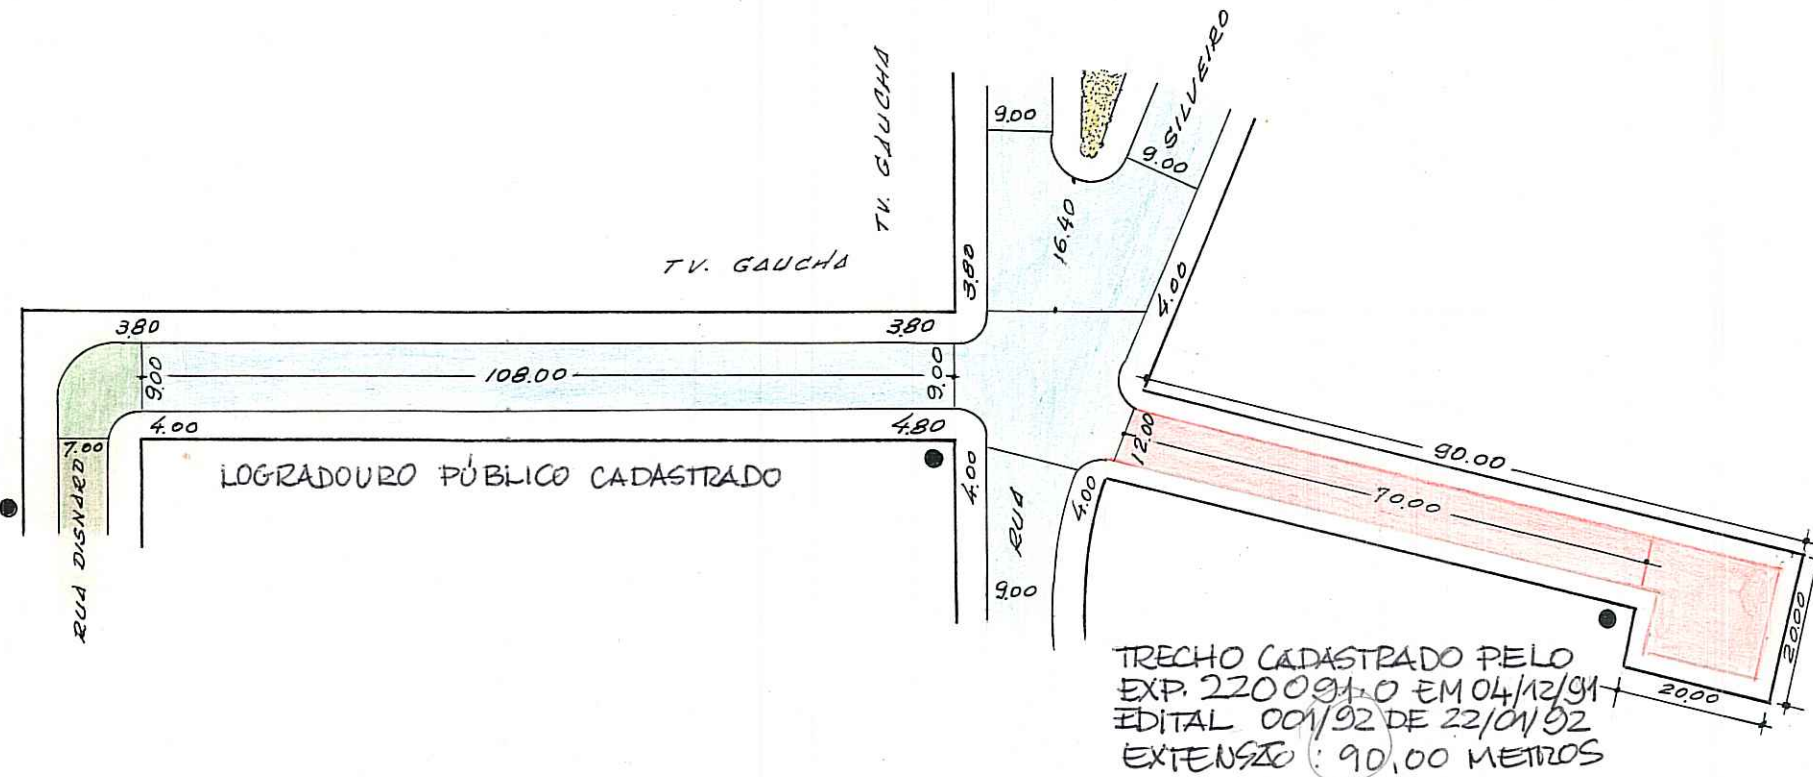

ANTIGA RUA DOS PAMPAS - LEI Nº 3643/72.

Antiga rua Pampa - Lei 3643/1972.

CROQUI:

TRECHO CADASTRADO PELO
EXP. 220091-0 EM 04/12/91
EDITAL 001/92 DE 22/01/92
EXTENSÃO: 90,00 METROS

IDENT. DE PLACAS

■ CASA

● POSTE

CTM 7773138

UTSI 135 UTR 49

BAIRRO SANTA TEREZA

OBS: LOGRADOURO CADASTRADO.
EDITAL 001/92 DE 22.01.92-VER PASTA DE EDITAIS

MZ: 04
UEU: 118
AERO: 2387-2 F1

ESCALA APROXIMADA 1:1000
TIPO DE PAVIMENTO

- PARALELEPÍPEDO
- PEDRA IRREGULAR
- ASFALTO
- CONCRETO
- ENCASCALHADO
- TERRENO NATURAL

DESENHO: Willy Paulo Machado
Desenhista - Matr. 80424

CHEFE DO SETOR: _____

DATA 19 / 12 / 91