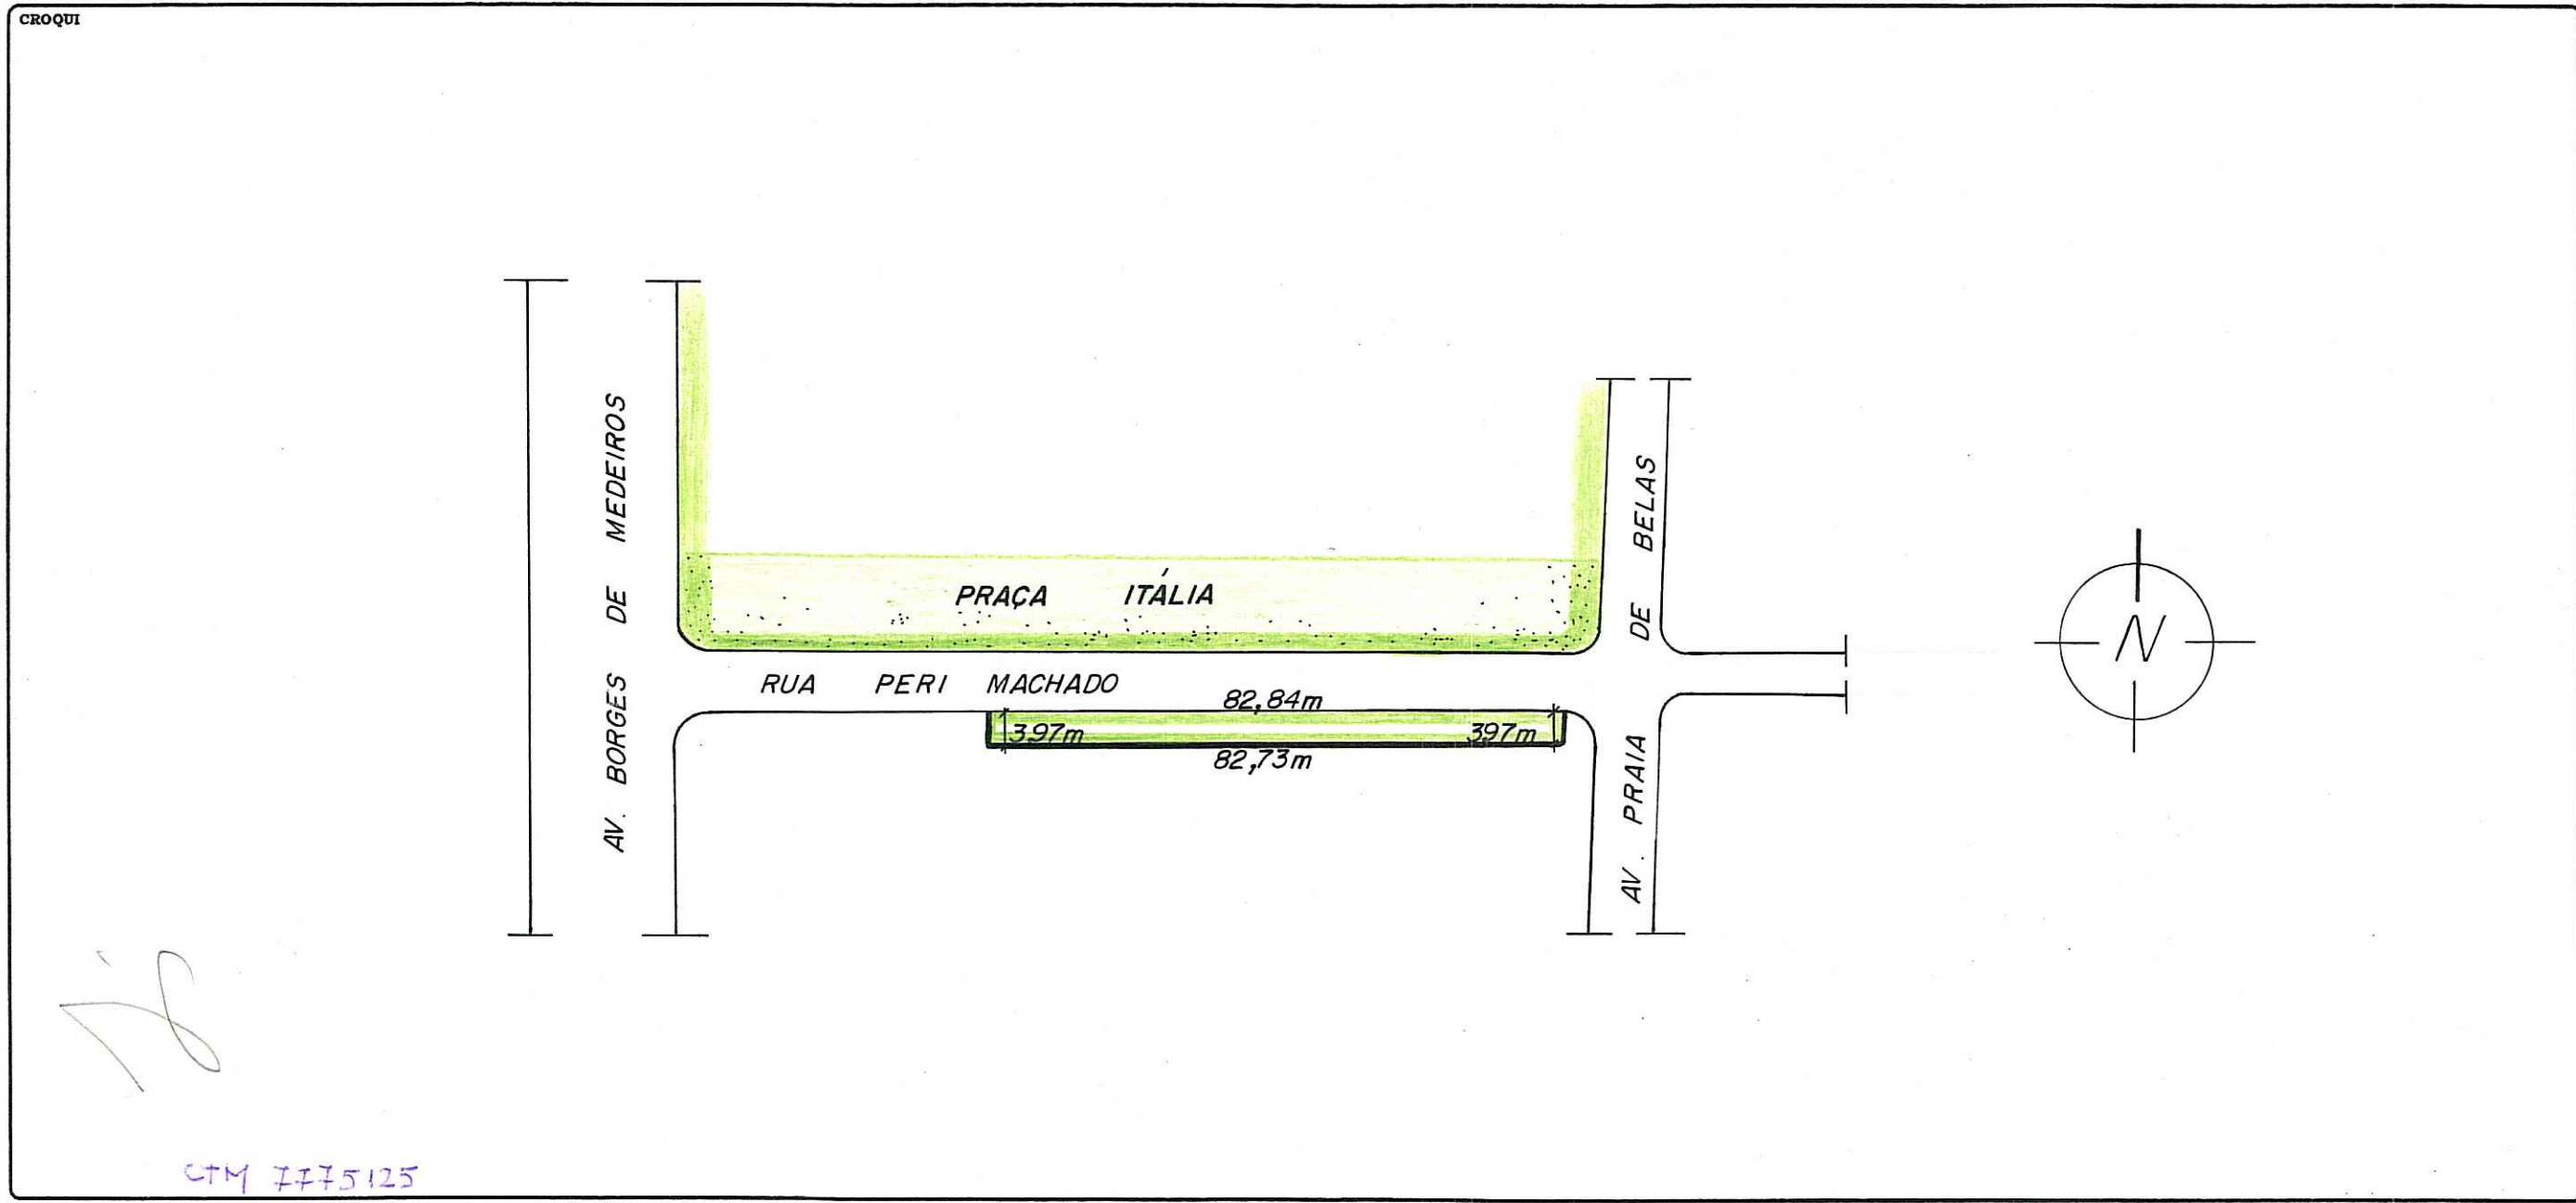

REVISADO EM 19.05.04 *Revisão*

SA DIGITALIZADA EM 18/05/04

FICHA Nº
 PASTA Nº

CONTROLE DE LOGRADOUROS

LOGRADOURO **CARRIS, LARGO** LEI DE DENOMINAÇÃO 8489/2000 -

OBSERVAÇÕES
LOGRADOURO PÚBLICO NÃO CADASTRADO
 MATRÍCULA Nº 62052 RI-2ª ZONA

CTM 7775125	MAPA CADASTRAL 2987-2 FI, F 49
DIVISÃO TERRITORIAL UTSI = 33 UTP = 27	
ESCALA 1:1000	BAIRRO MENINO DEUS

DATA 27 / 09 / 99 DESENHO Amárcia Leonardi CHEFE DO SETOR José Ricardo de Souza Lima Matr. 0780.2