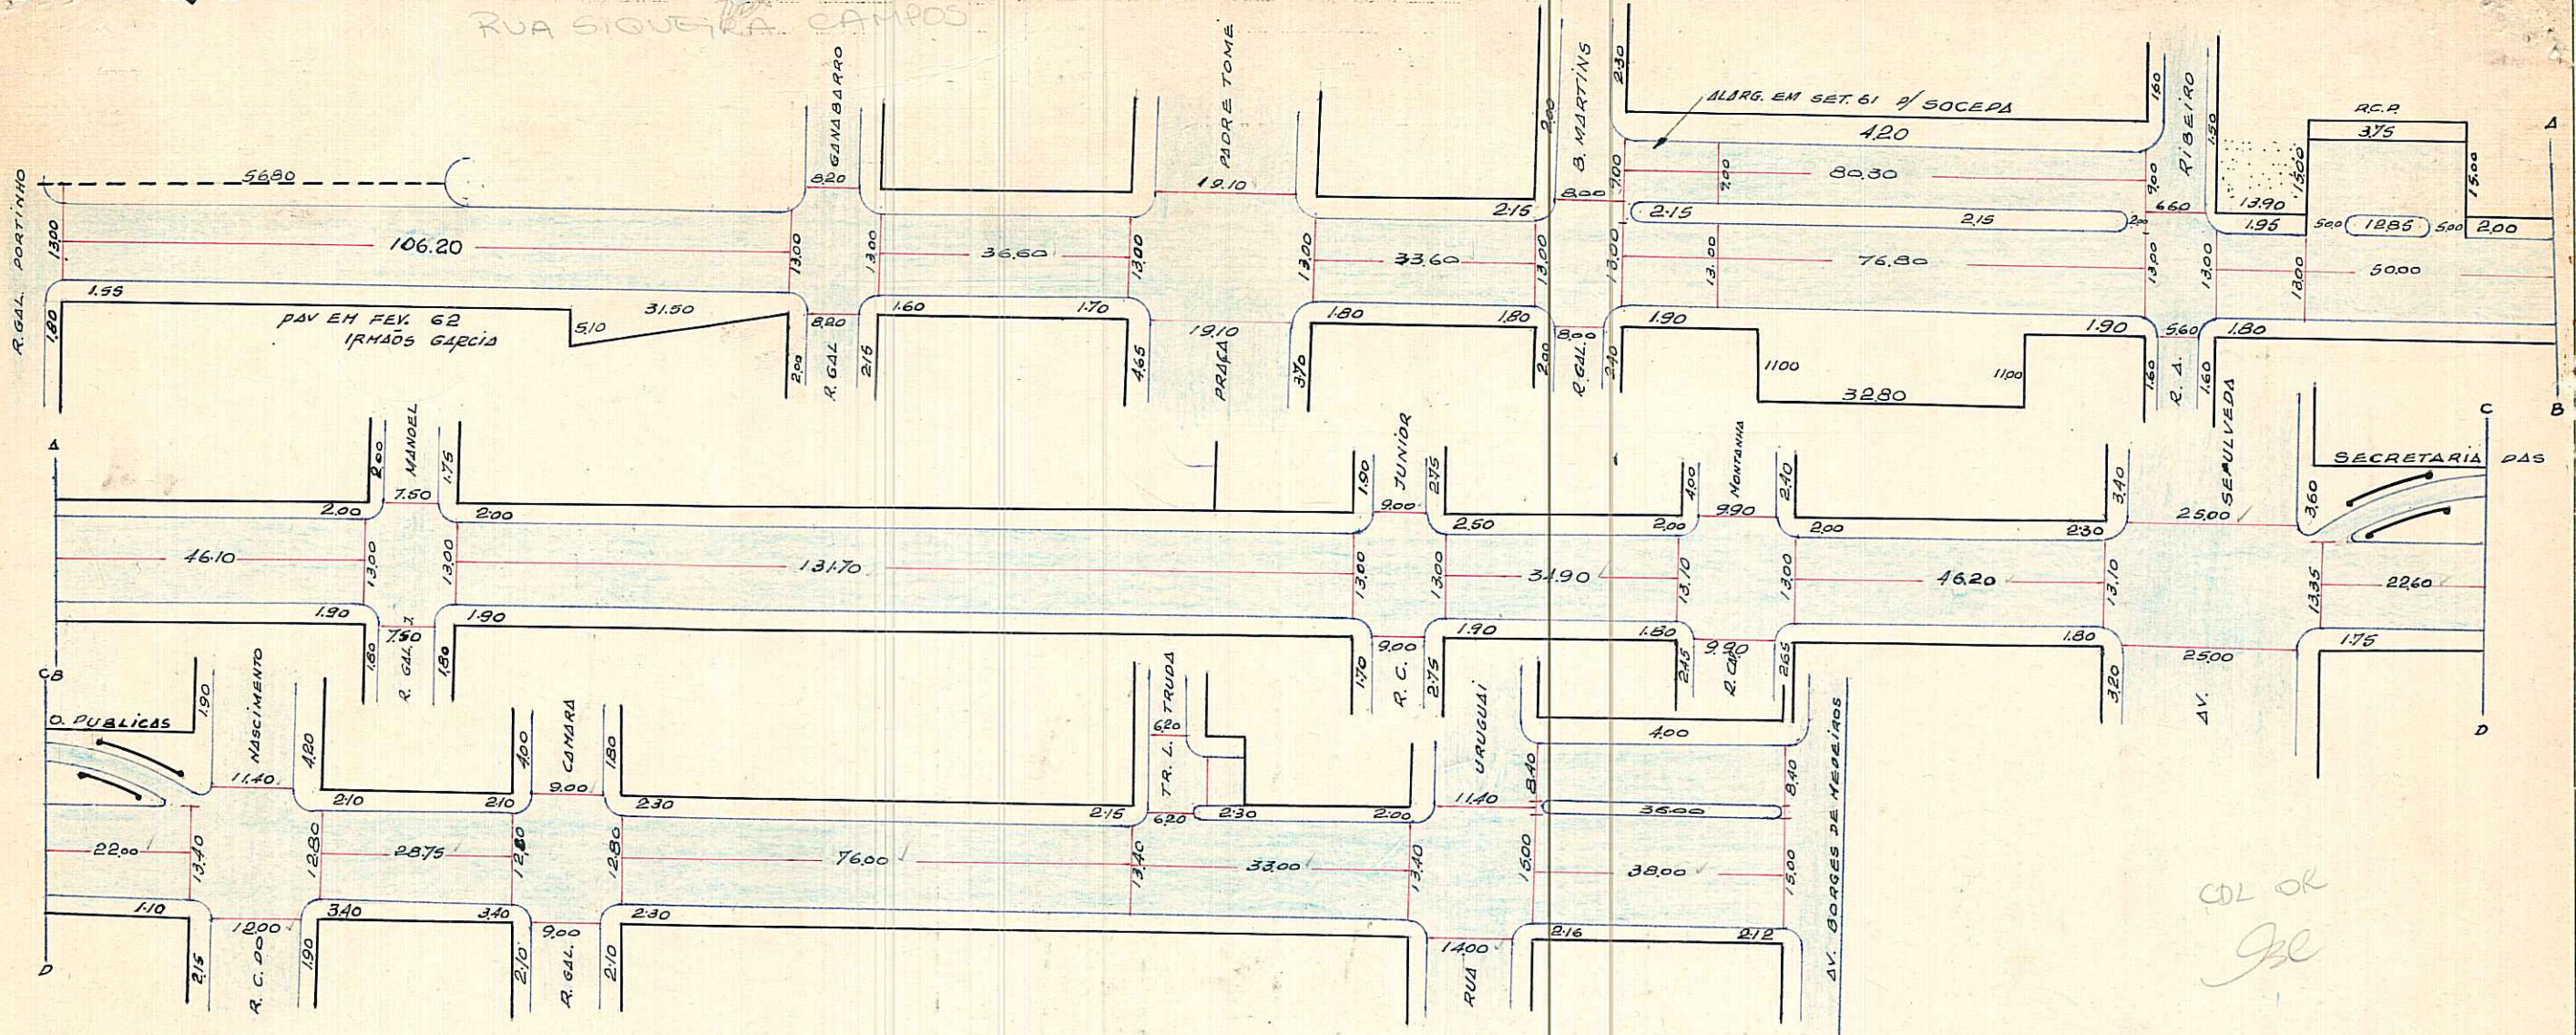

CROQUIS

SIQUEIRA

CAMPOS

RUA

REVISADO 06.04.06

DIGITALIZADO 414/06 PATRICIA

RUA SIQUEIRA CAMPOS

COL OR
JSL

ESC. APROX. 1:1000

PARALELEPIPEDO

Monsario

OBSERVAÇÕES: Pode receber construção em toda extensão (Rua Gal. Portinho B. de Medeiros

CTM: 7777162
Bairro: centro
M2: 01
UFU: 026
Aero: 2987-2A III

Decreto nº 234 de 04/07/1931 C