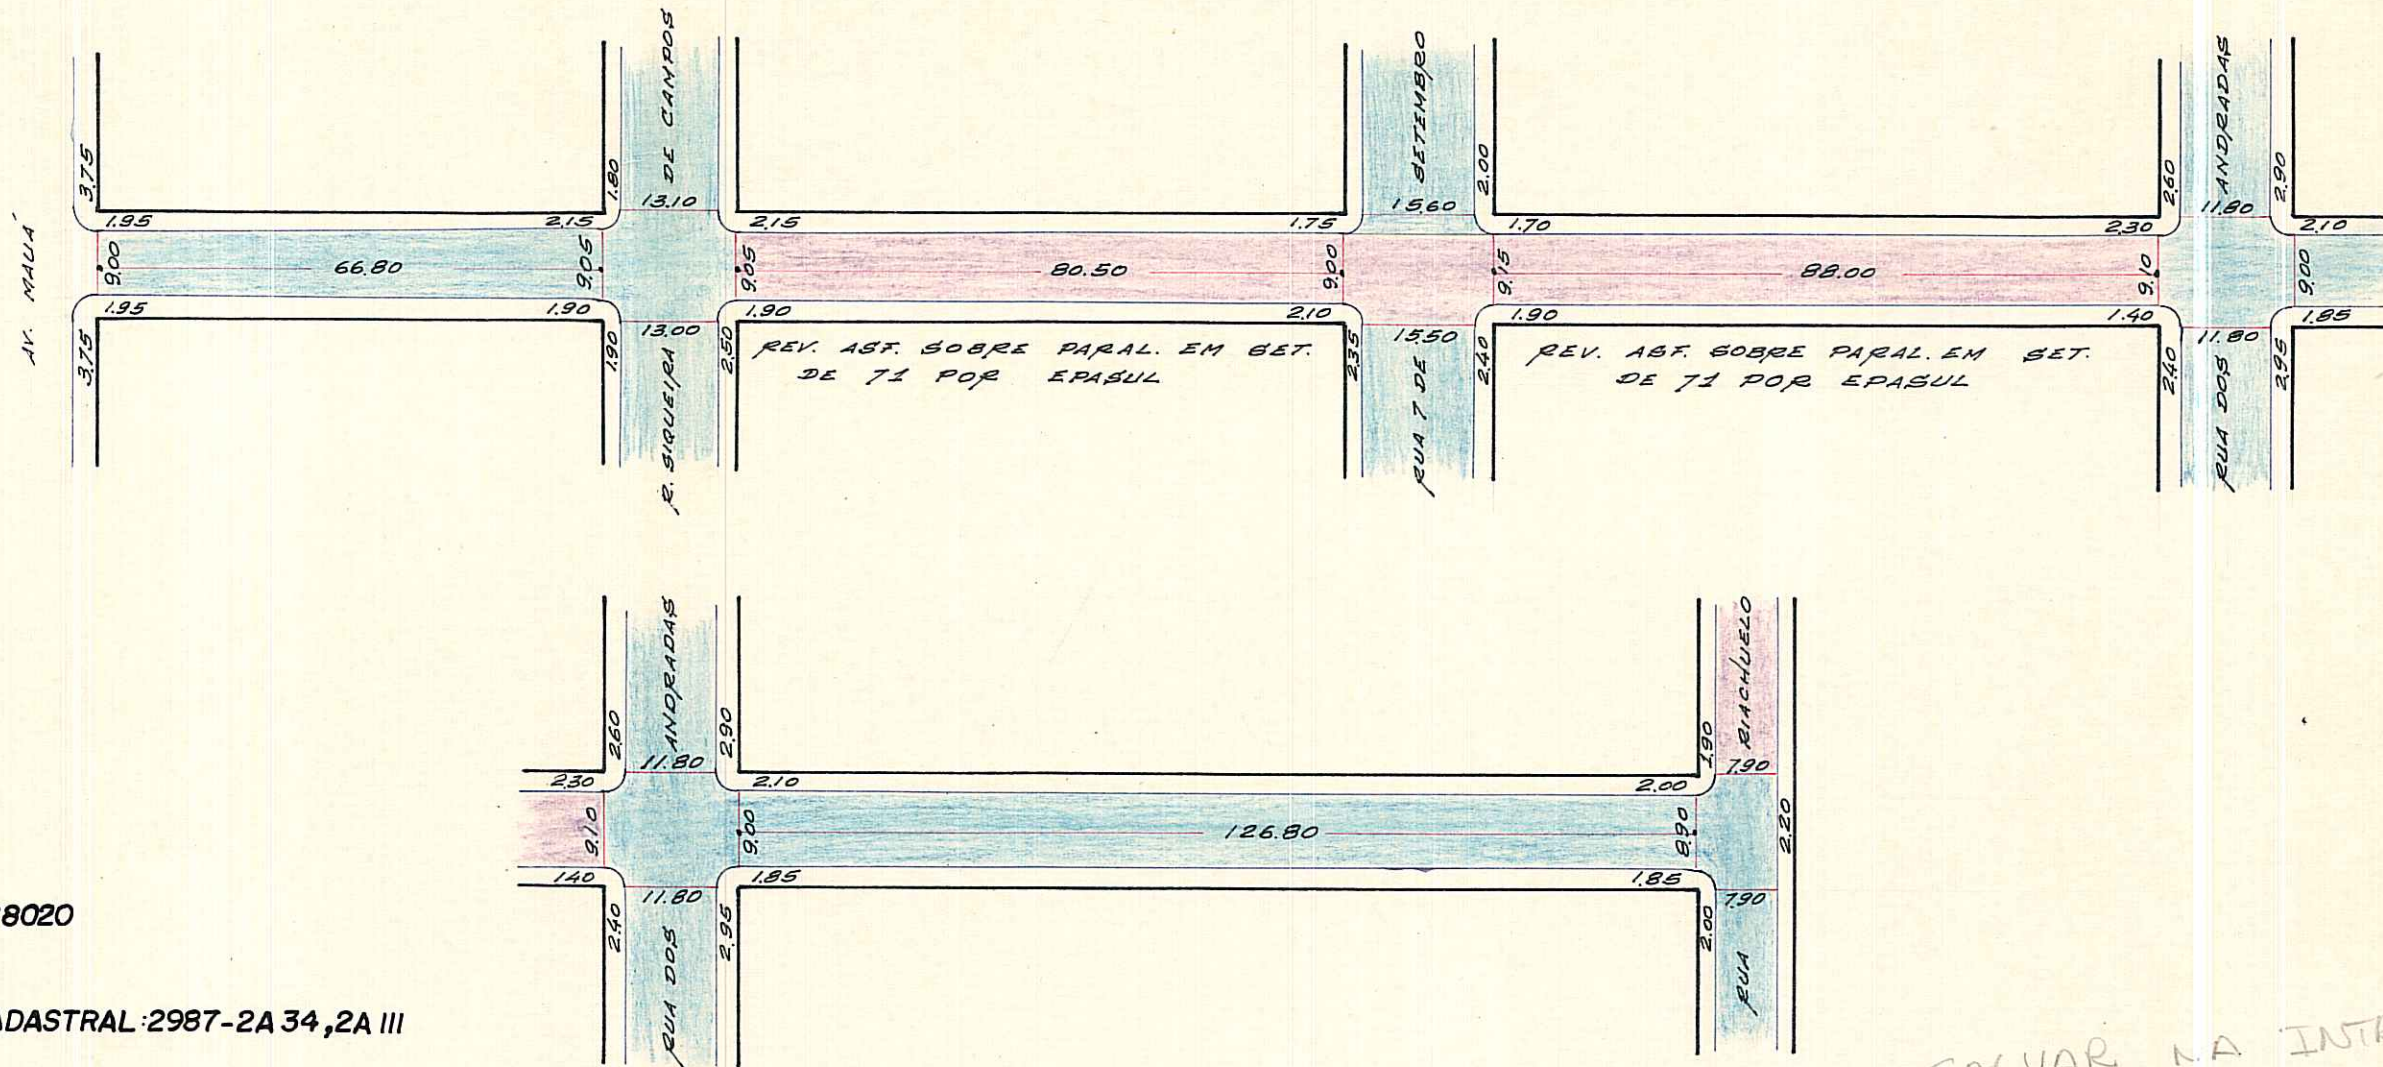

PREFEITURA MUNICIPAL DE PÔRTO ALEGRE
S. M. O. V. - DIVISÃO DE VIAÇÃO
SETOR DE ESTATÍSTICA E LOGRADOUROS

LOGRADOURO: CALDAS JUNIOR -
RUA

LETRA T

TRECHO: ENTRE AV. MAUA E RUA RIACHUELO

FICHA N.º 7

DECRETO LEI N.º 213/1944

CTM: 7778020
MZ: 01
UEU: 026
MAPA CADASTRAL: 2987-2A 34, 2A III

SALVAR NA INTRANET

REGISTRADA COMO LOGRADOURO PUBLICO DESDE O LEVANTAMENTO EFETUADO EM 1953 PELA DIVISÃO DE VIAÇÃO

ESCALA APROXIMADA 1:1.000

Paralelepipedo	[Blue hatched box]
Pedra Irregular	[Yellow hatched box]
Asfalto	[Pink hatched box]
Concreto	[Light blue hatched box]
Encascalhado	[Red hatched box]
Terreno Natural	[Brown hatched box]

DESENHO: WILLY PAULO MACHADO