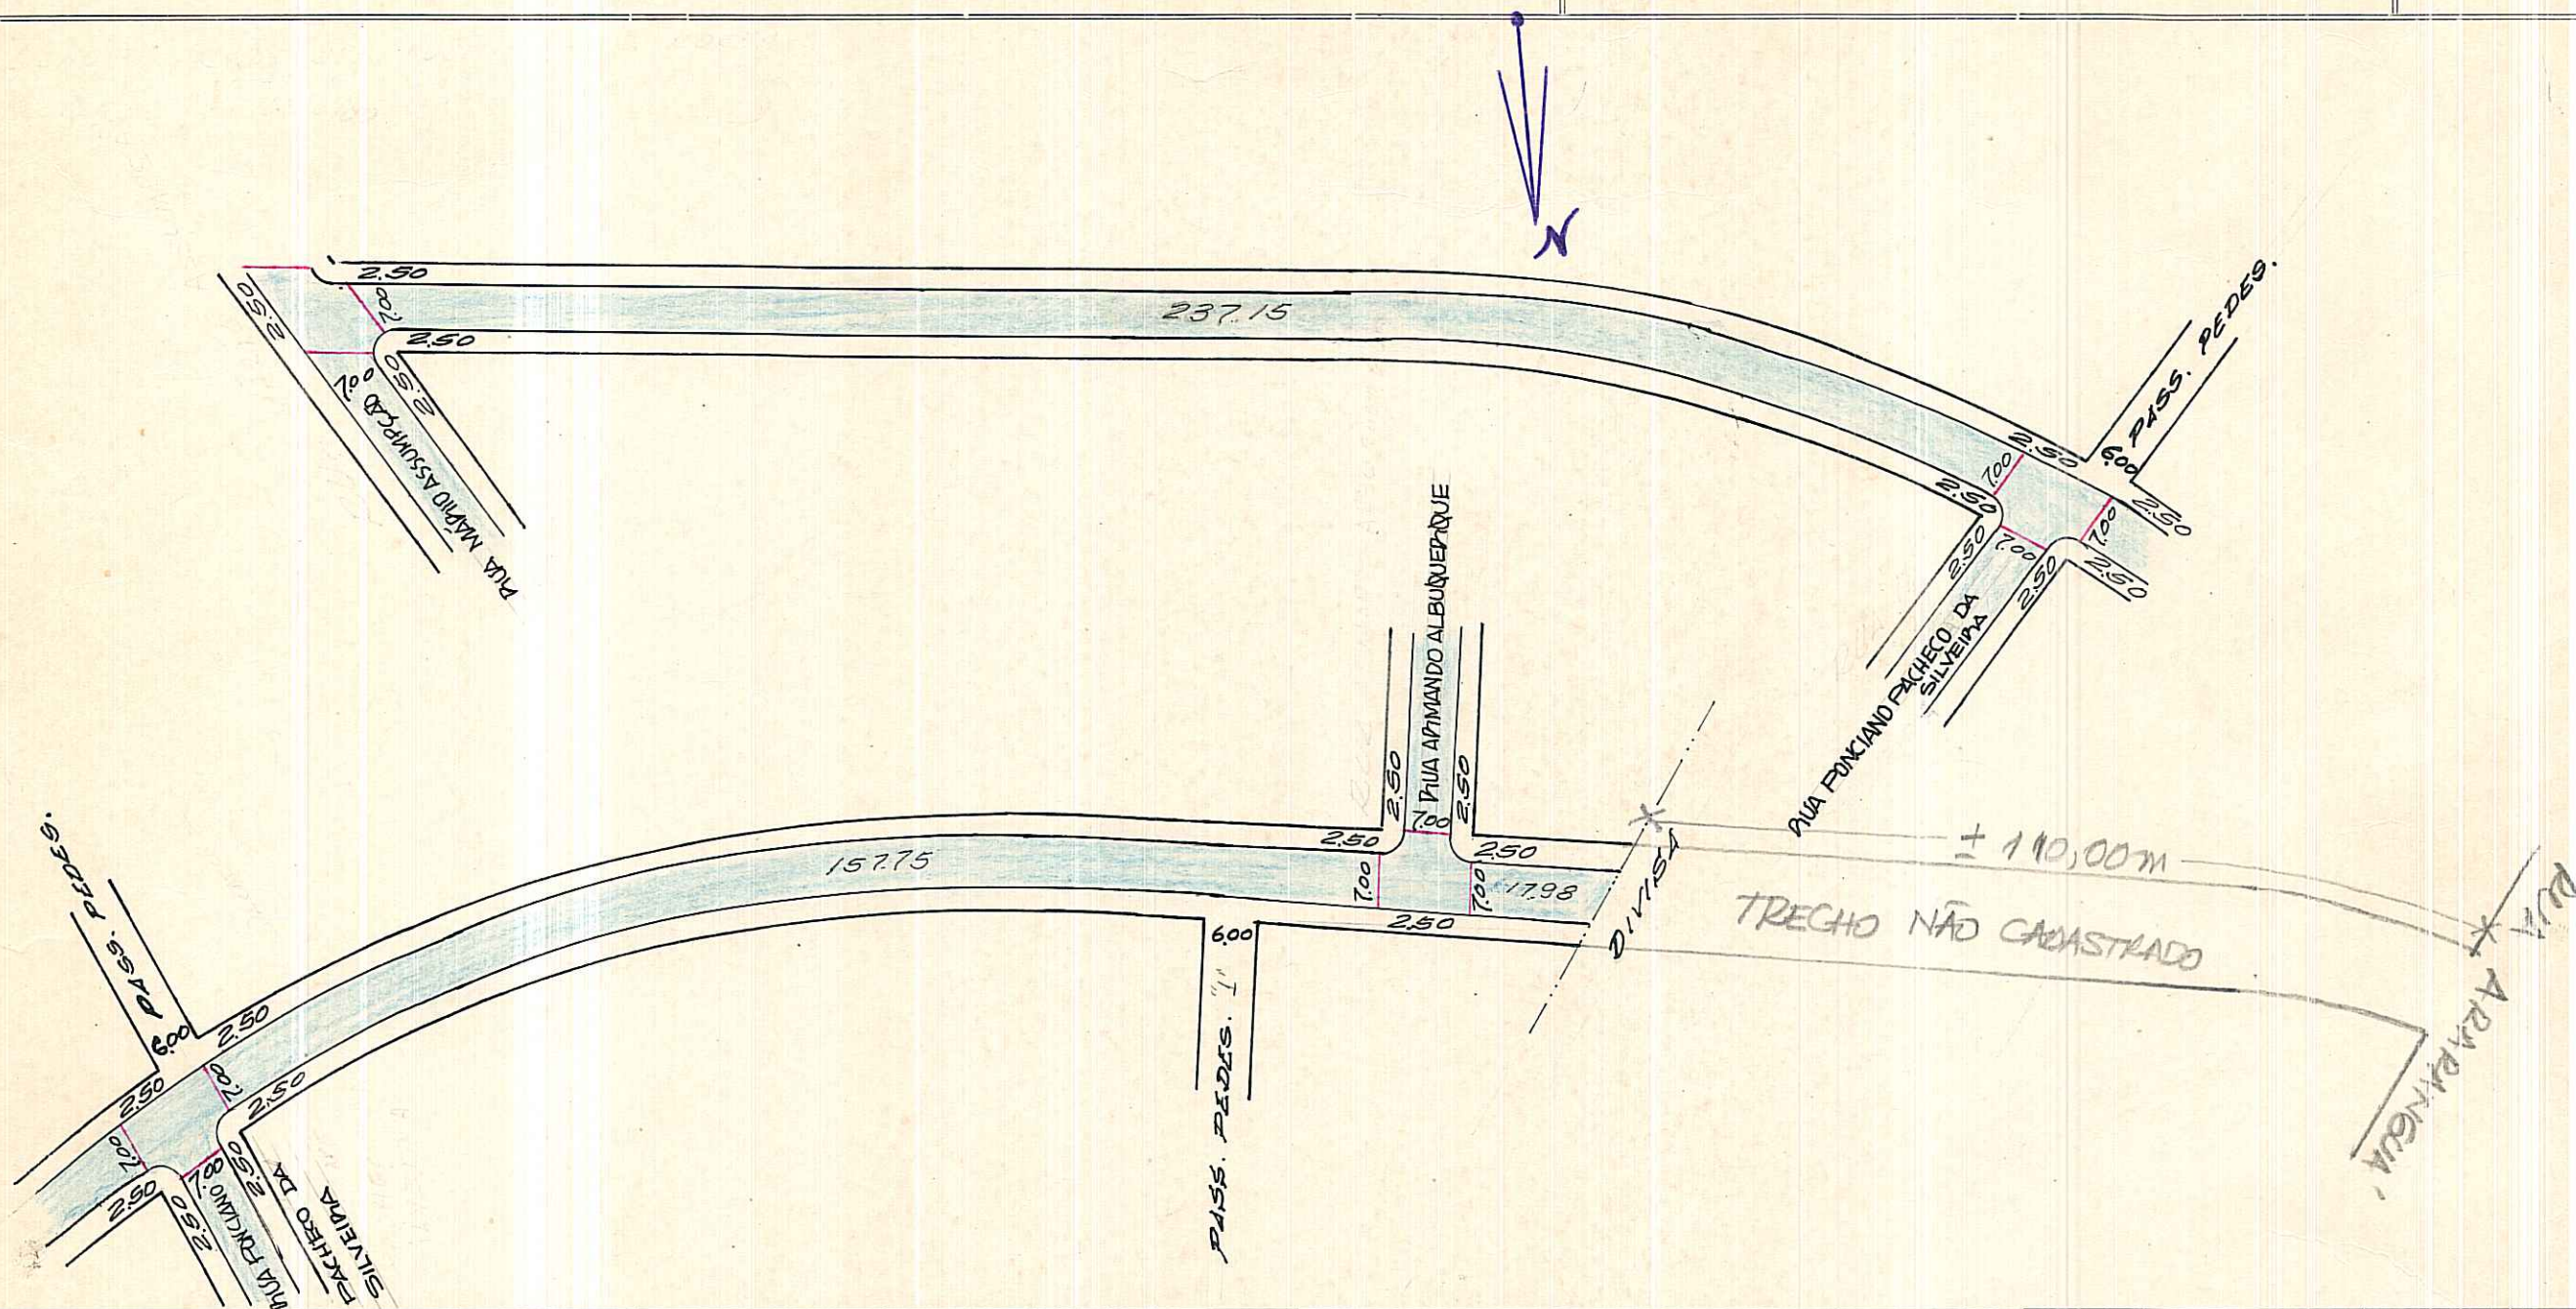

REVISADO ET 15.06.05 *Revotto*

JSA DIGITIZADO EM 31/05/05

PREFEITURA MUNICIPAL DE PÔRTO ALEGRE

S. M. O. V. - DIVISÃO DE VIAÇÃO
SETOR DE ESTATÍSTICA E LOGRADOUROS

LOGRADOURO: *NOEMI VALLE* LETRA: *7*
TRECHO: *ROCHA - RUA (D.R.A.)* FICHA N.º *59*

DESENHO: *P. Machado*

CHEFE DO SETOR:

P. Machado
Willy Paulo Machado
Chefe do Set. de Desenho - D. U.

DATA: *21.2.80*

ESCALA APROXIMADA 1:1.000

Paralelepípedo	
Pedra Irregular	
Asfalto	
Concreto	
Encascalhado	
Terreno Natural	