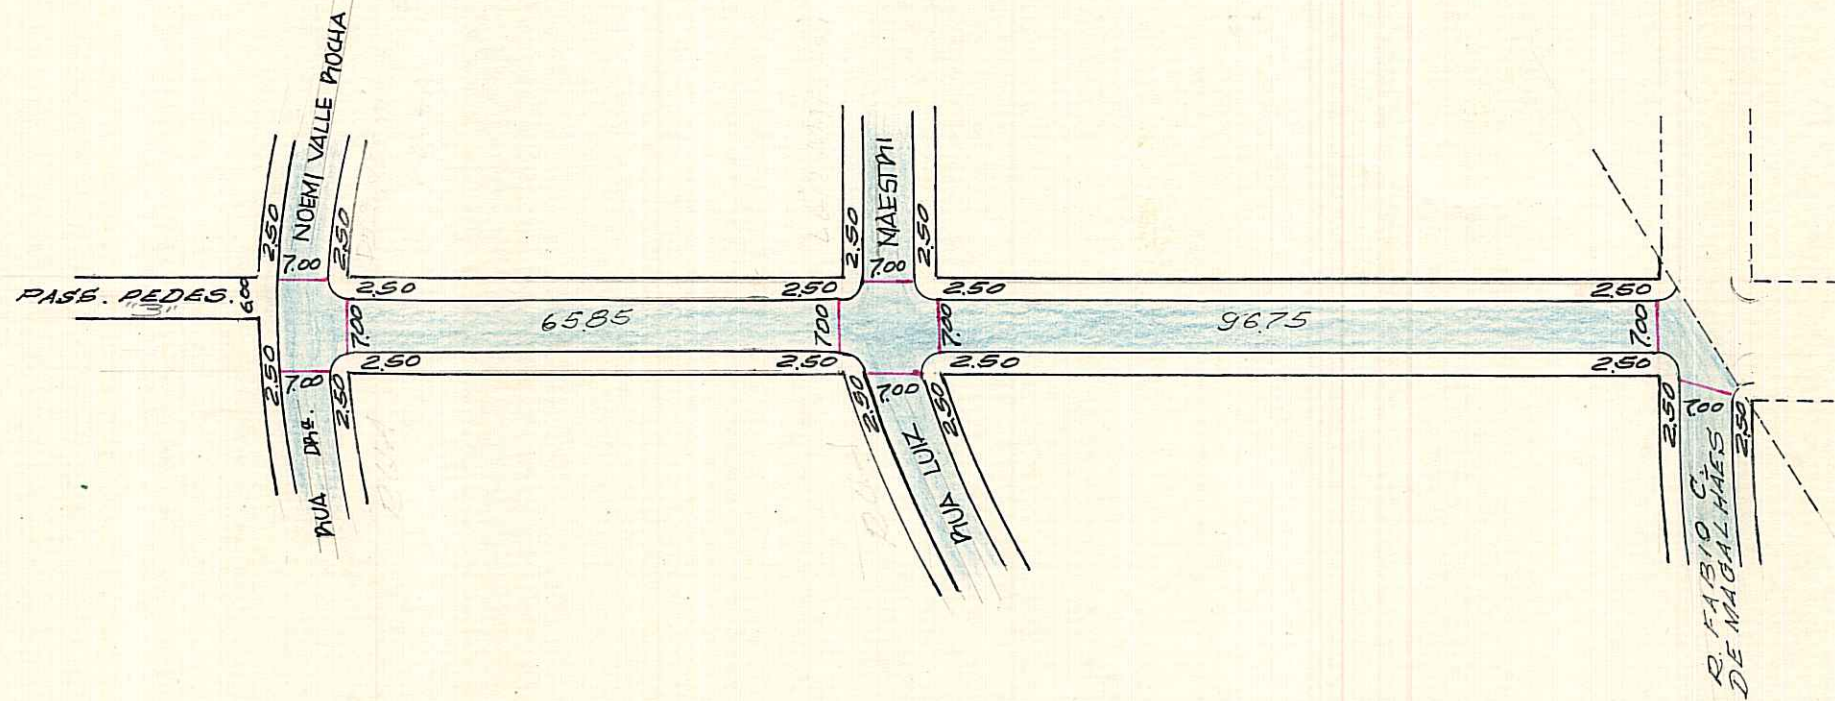

PREFEITURA MUNICIPAL DE PÔRTO ALEGRE  
S. M. O. V. - DIVISÃO DE VIAÇÃO  
SETOR DE ESTATÍSTICA E LOGRADOUROS

LOGRADOURO: *PONCIANO PACHECO DA SILVEIRA-RUA*  
TRECHO: .....

LETRA *T*  
FICHA N.º *92*

*20*

CTM: 7863134    MZ: 05    UEU: 014    AERO: 2987-2 PII

LOGRADOURO PÚBLICO REGISTRADO.  
RECEBIDA PELO PROC. 84.371/79 EM 24/10/79.

BAIRRO GUARUJA  
antiga rua "11" - Lei 4784/80  
LOT. PARQUE RES. ERNESTO DI PRIMIO BECK.  
PASTA 11B

ESCALA APROXIMADA 1:1.000

Paralelepipedo	
Pedra Irregular	
Asfalto	
Concreto	
Encascalhado	
Terreno Natural	

DESENHO: *P. Machado*

CHEFE DO SETOR: *Willy Paulo Machado*  
Chefe do St. de Desenho - D. U.

DATA: *15/2/80*

S. E. L.