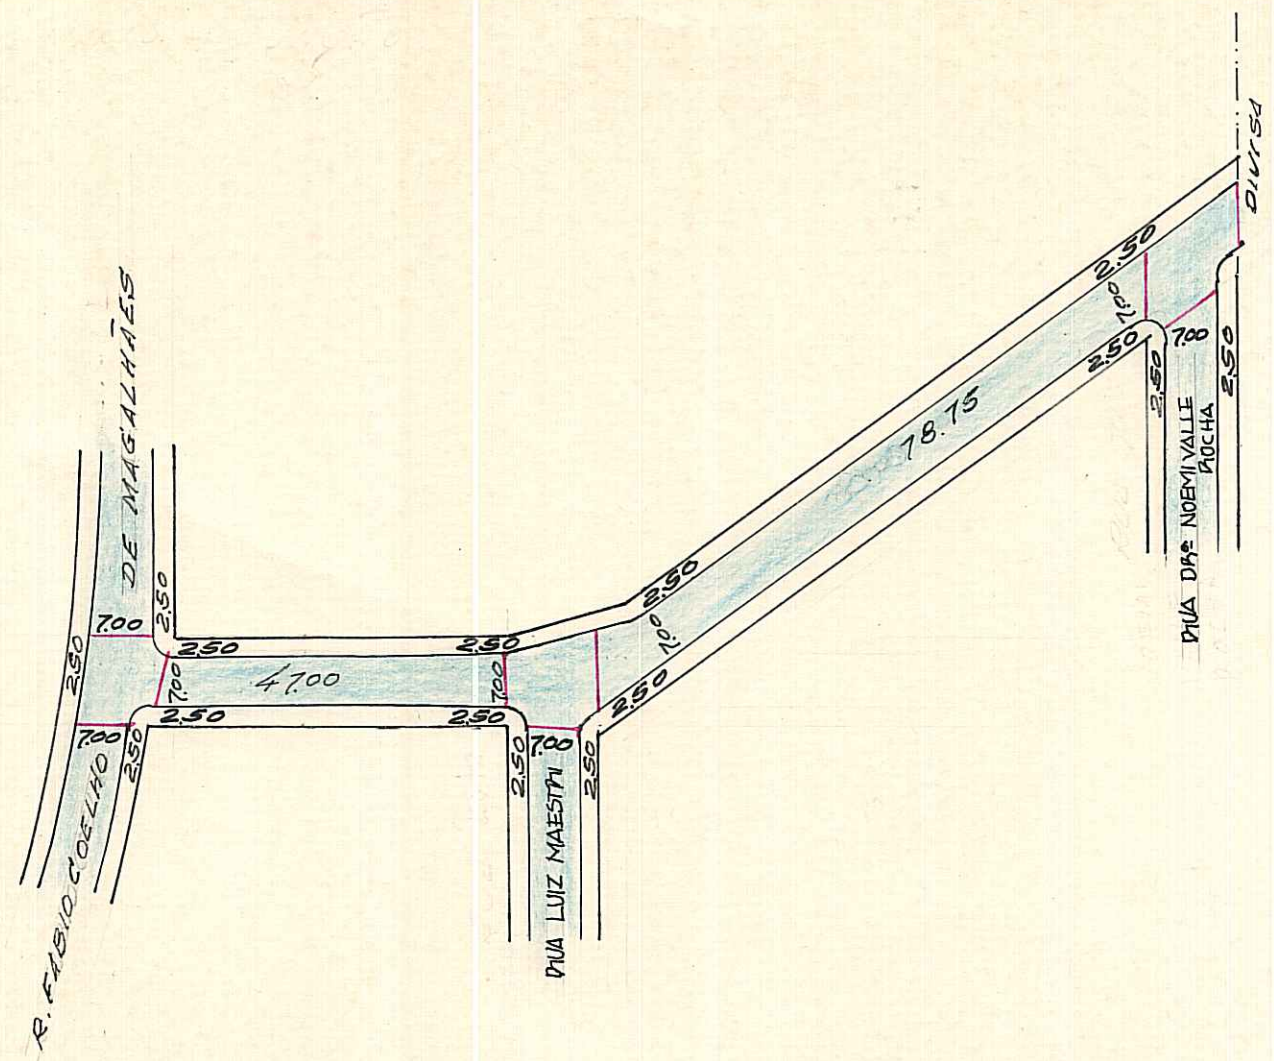

REVISADO EM 17.03.05 *Rivotto*

Digitalizado 10/3/5 Claudio

PREFEITURA MUNICIPAL DE PÔRTO ALEGRE
S. M. O. V. - DIVISÃO DE VIAÇÃO
SETOR DE ESTATÍSTICA E LOGRADOUROS

LOGRADOURO: *MARIO ASSUMPCÃO*
RUA
TRECHO:

LETRA: *T*
FICHA N.º *126*

*OK
LR*

LOGRADOURO PÚBLICO REGISTRADO.
RECEBIDA PELO PROC. 84.371/79 EM 24/10/79
CTM: 7863202 ANO: 2987-2 PI
MZ: 05
UEU: 014

antiga rua "12" - Lei 4788/80
BAIRRO GUARUJA
LOT. PARQUE RES. ERNESTO DI PRIMO BECK.
PASTA 118

ESCALA APROXIMADA 1:1.000

Paralelepipedo	
Pedra Irregular	
Asfalto	
Concreto	
Encascalhado	
Terreno Natural	

S. E. L.

DESENHO: *P Machado*
CHEFE DO SETOR: *Willy Paulo Machado*
DATA: *14/2/80*
Chefe do St de Desenho - D. U.