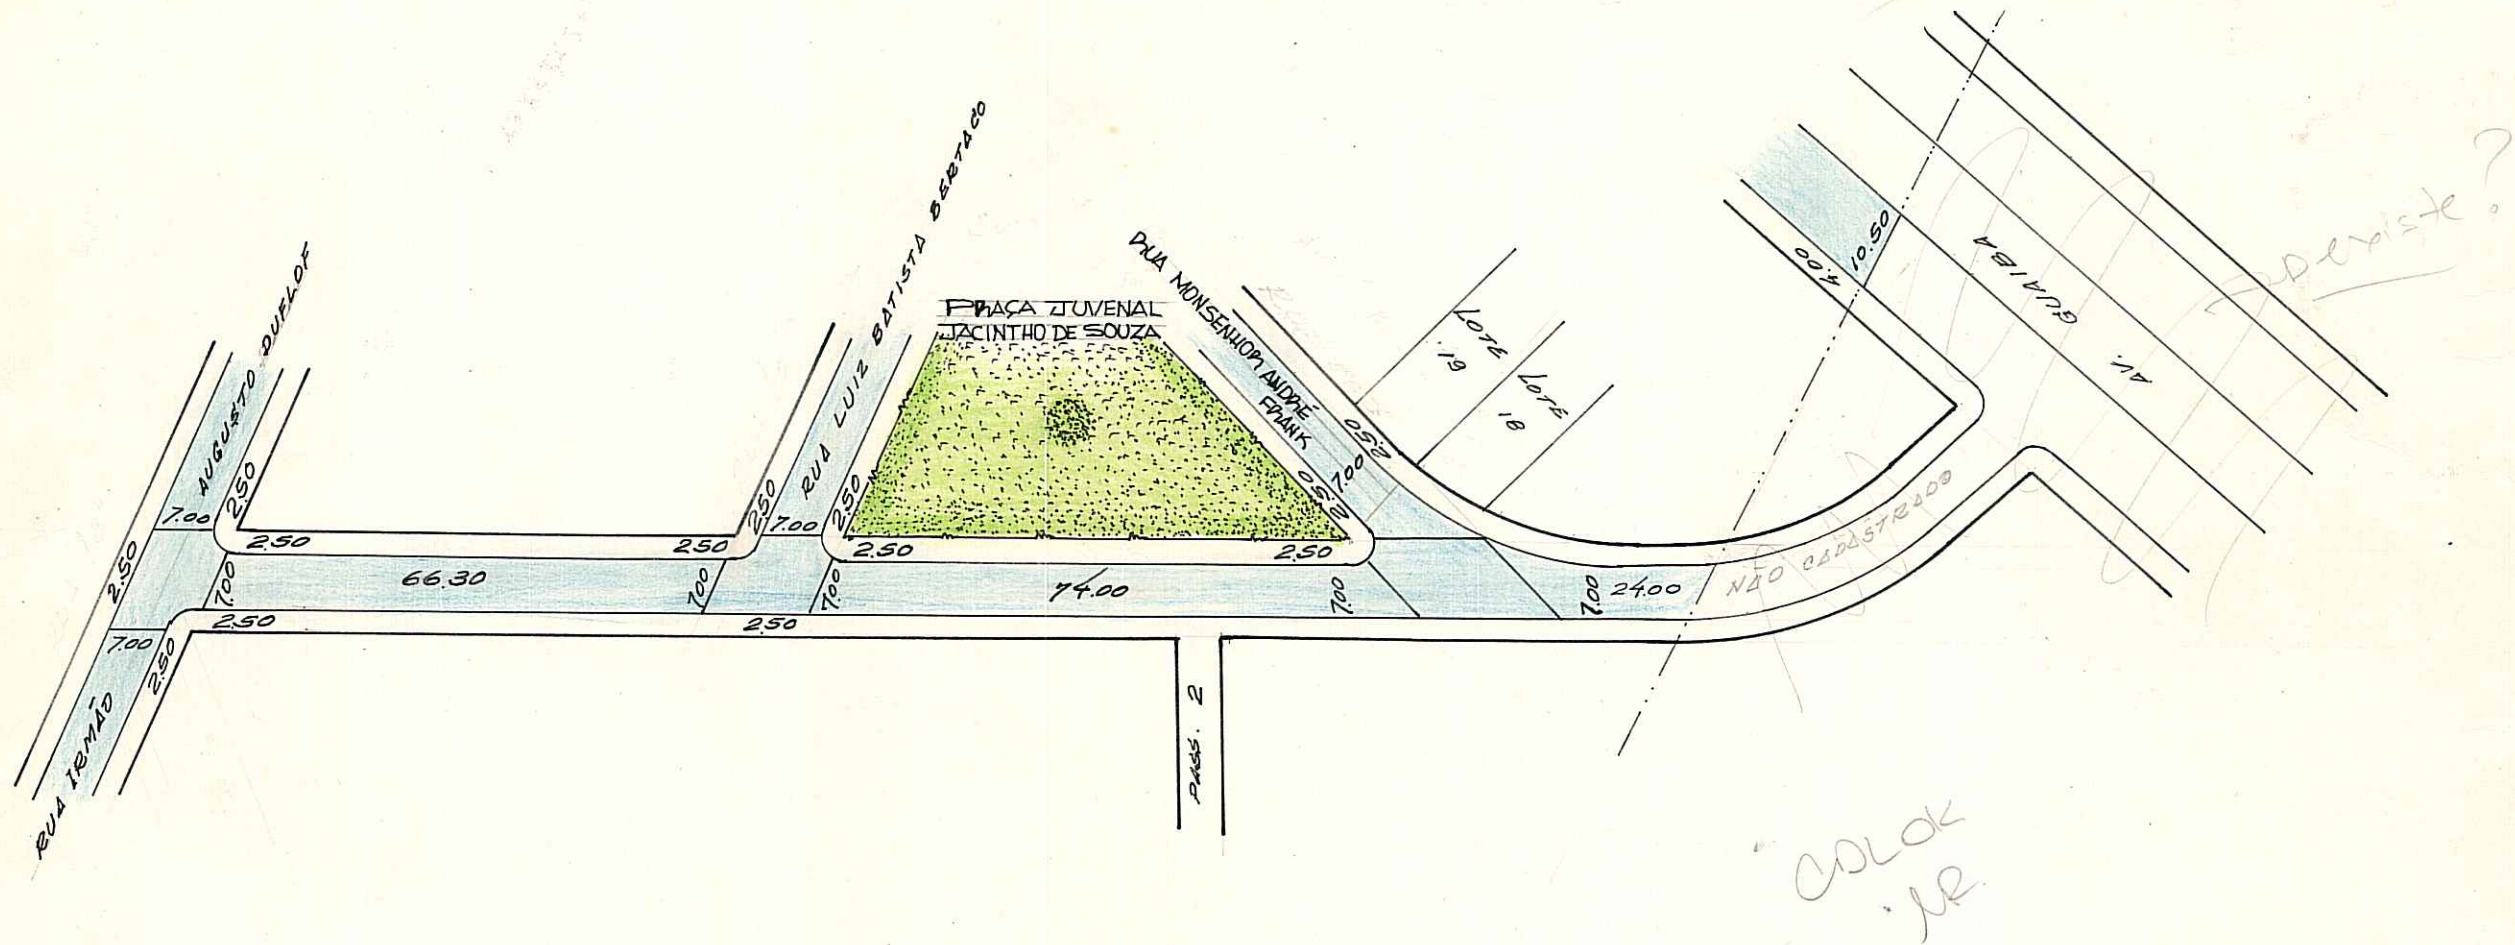

PREFEITURA MUNICIPAL DE PORTO ALEGRE

S. M. O. V. — S. U. P. M.
DIVISÃO DE URBANIZAÇÃO

LOGRADOURO: LIDOVINO

LETRA P.

FANTON, DEP. RUA

FICHA Nº 26

ANTIGA RUA "8" — LEI Nº 5.461/84 C

CROQUI:

OBS: LOGRADOURO REGISTRADO E CADASTRADO P/ PROC. 72.159/82 EM 03/11/82.

CTM: 7863384

MZ: 05

VEU: 014

2987-2 PI

LOT. PARQUE RES. ERNESTO DI PRIMIO BECK

BAIRRO GUARUJÁ

PASTA 118

DESENHO:

P. Machado

CHEFE DO SETOR:

W. Machado
Willy Paulo Machado
Chefe do Set. de Desenho - D. U.

DATA

11/11/82

ESCALA APROXIMADA 1:1000
TIPO DE PAVIMENTO

- PARALELEPÍPEDO
- PEDRA IRREGULAR
- ASFALTO
- CONCRETO
- ENCASCALHADO
- TERRENO NATURAL