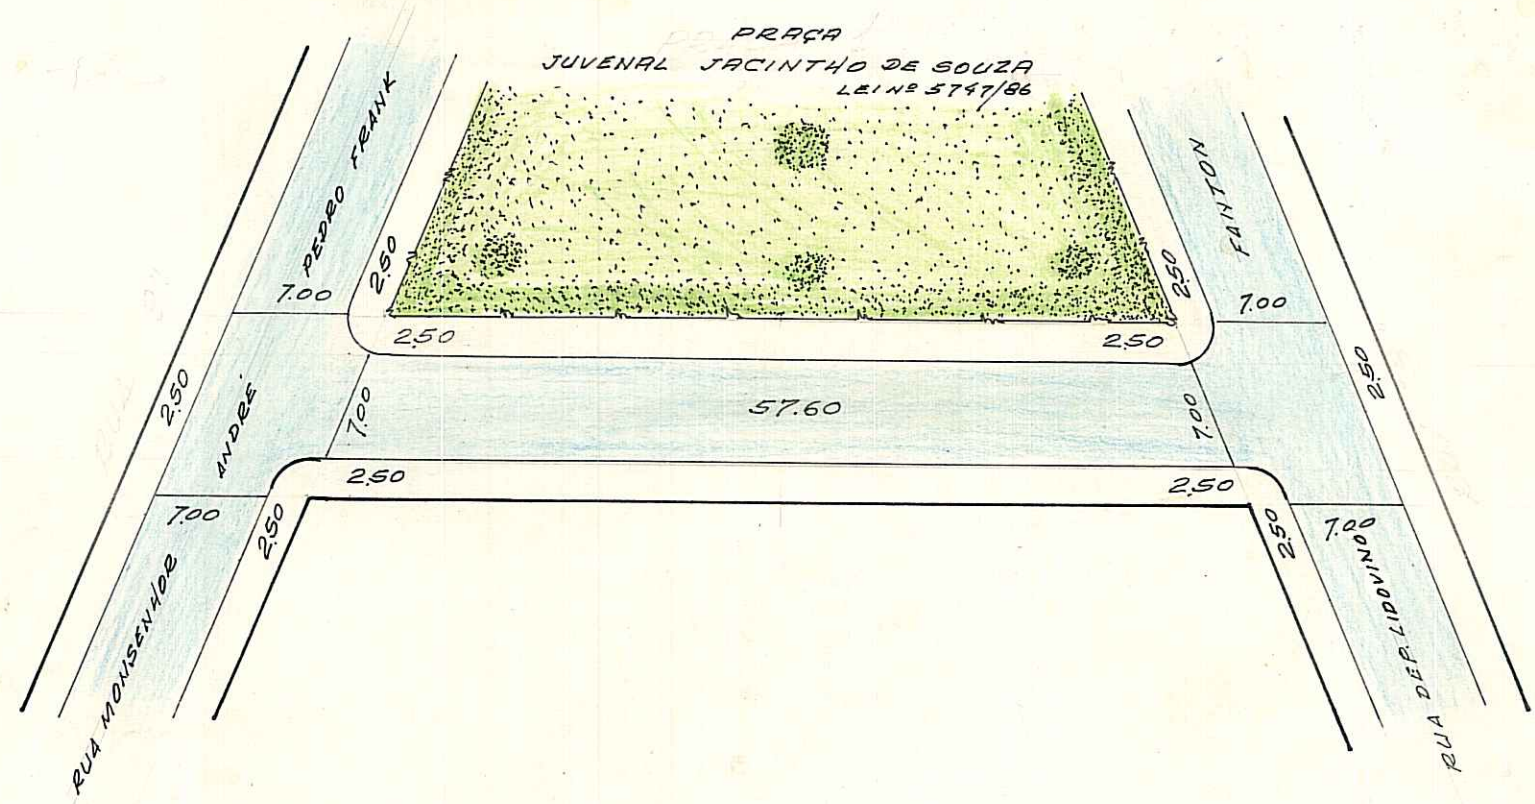

REVISADO EM 18.01.05 *Ruatto*

Digitado em 12/10/05 *Ruatto*

PREFEITURA MUNICIPAL DE PORTO ALEGRE

S. M. O. V. — S. U. P. M.
DIVISÃO DE URBANIZAÇÃO

LOGRADOURO: LUIZ BATISTA BERTACO

LETRA T

RUA

FICHA Nº 53

ANTIGA RUA "10" — LEI Nº 5.524/84 —

CROQUI:

OBS: FOI ALTERADO O ART. 3º DESSA LEI PELA LEI Nº 5.780/86.

*CDL OK
JR*

OBS: LOGRADOURO REGISTRADO E CADASTRADO P/ PROC. 72.159/82 EM 03/11/82.

CTM: 7863400 AERO:

LOT. PARQUE RES. ERNESTO DI PRIMIO BECK
BAIRRO GUARUJA
PASTA 118

DESENHO:

P. Machado

CHEFE DO SETOR:

Machado
Willy Paulo Machado
Chefe do St. de Desenho - D. U.

DATA

10/11/82

ESCALA APROXIMADA 1:500
TIPO DE PAVIMENTO