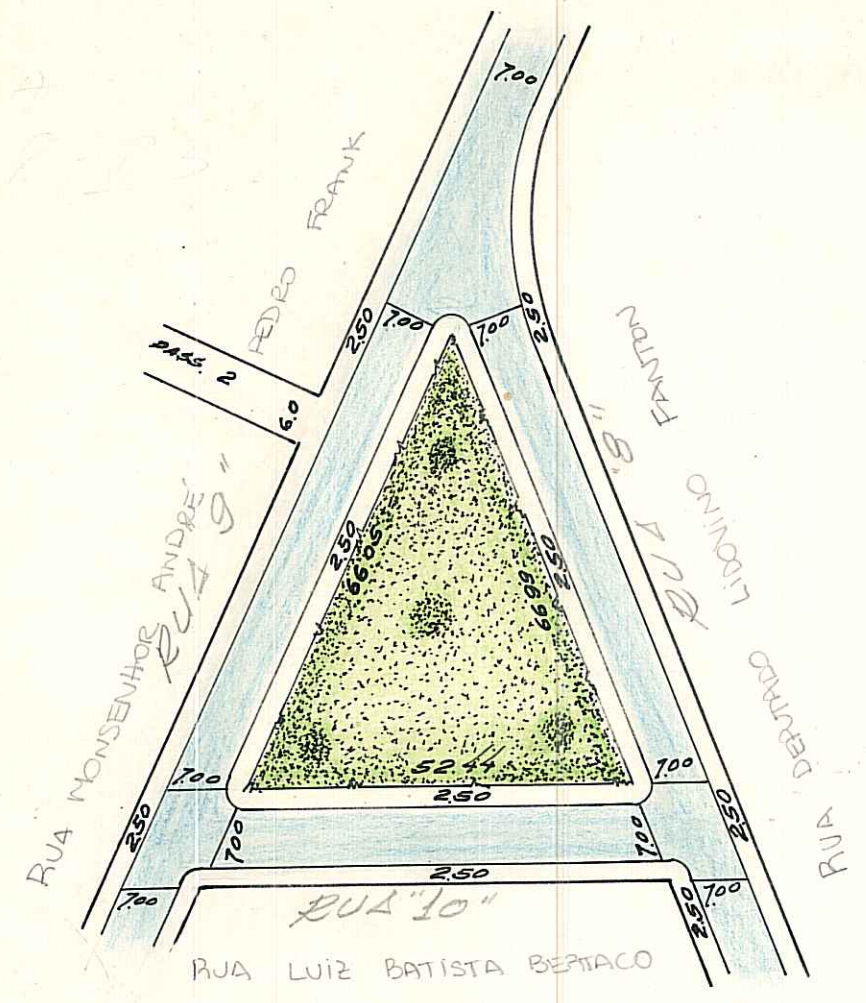

REVISADO EM 06.03.05 *Rivatto*

Digitizado em 30/12/05 - *Roguel*

PREFEITURA MUNICIPAL DE PORTO ALEGRE

S. M. O. V. — S. U. P. M.
DIVISÃO DE URBANIZAÇÃO

LOGRADOURO: JUVENAL JACINTHO DE SOUZA PRAÇA
ANTIGA PRAÇA "1" - LEI Nº 5747/86

LETRA I.
FICHA Nº 179

CROQUI:

*R. Mons. André P. Frank
R. Luiz Batista Bertaco*

*WLOK
M*

CTM: 7863418 2PJ

OBS: LOGRADOURO REGISTRADO E CADASTRADO P/ PROC. 72.159/82 EM 03/11/82.

LOT. PARQUE RES. ERNESTO DI PRIMIO BECK
BAIRRO GUARUJÁ
PASTA 118

ESCALA APROXIMADA 1:1000

TIPO DE PAVIMENTO

PARALELEPÍEDO	☐
PEDRA IRREGULAR	☐
ASFALTO	☐
CONCRETO	☐
ENCASCALHADO	☐
TERRENO NATURAL	☐

DESENHO: P. Machado

CHEFE DO SETOR: Willy Paulo Machado
Chefe do Set. de Desenho - D. U.

DATA 16/11/82