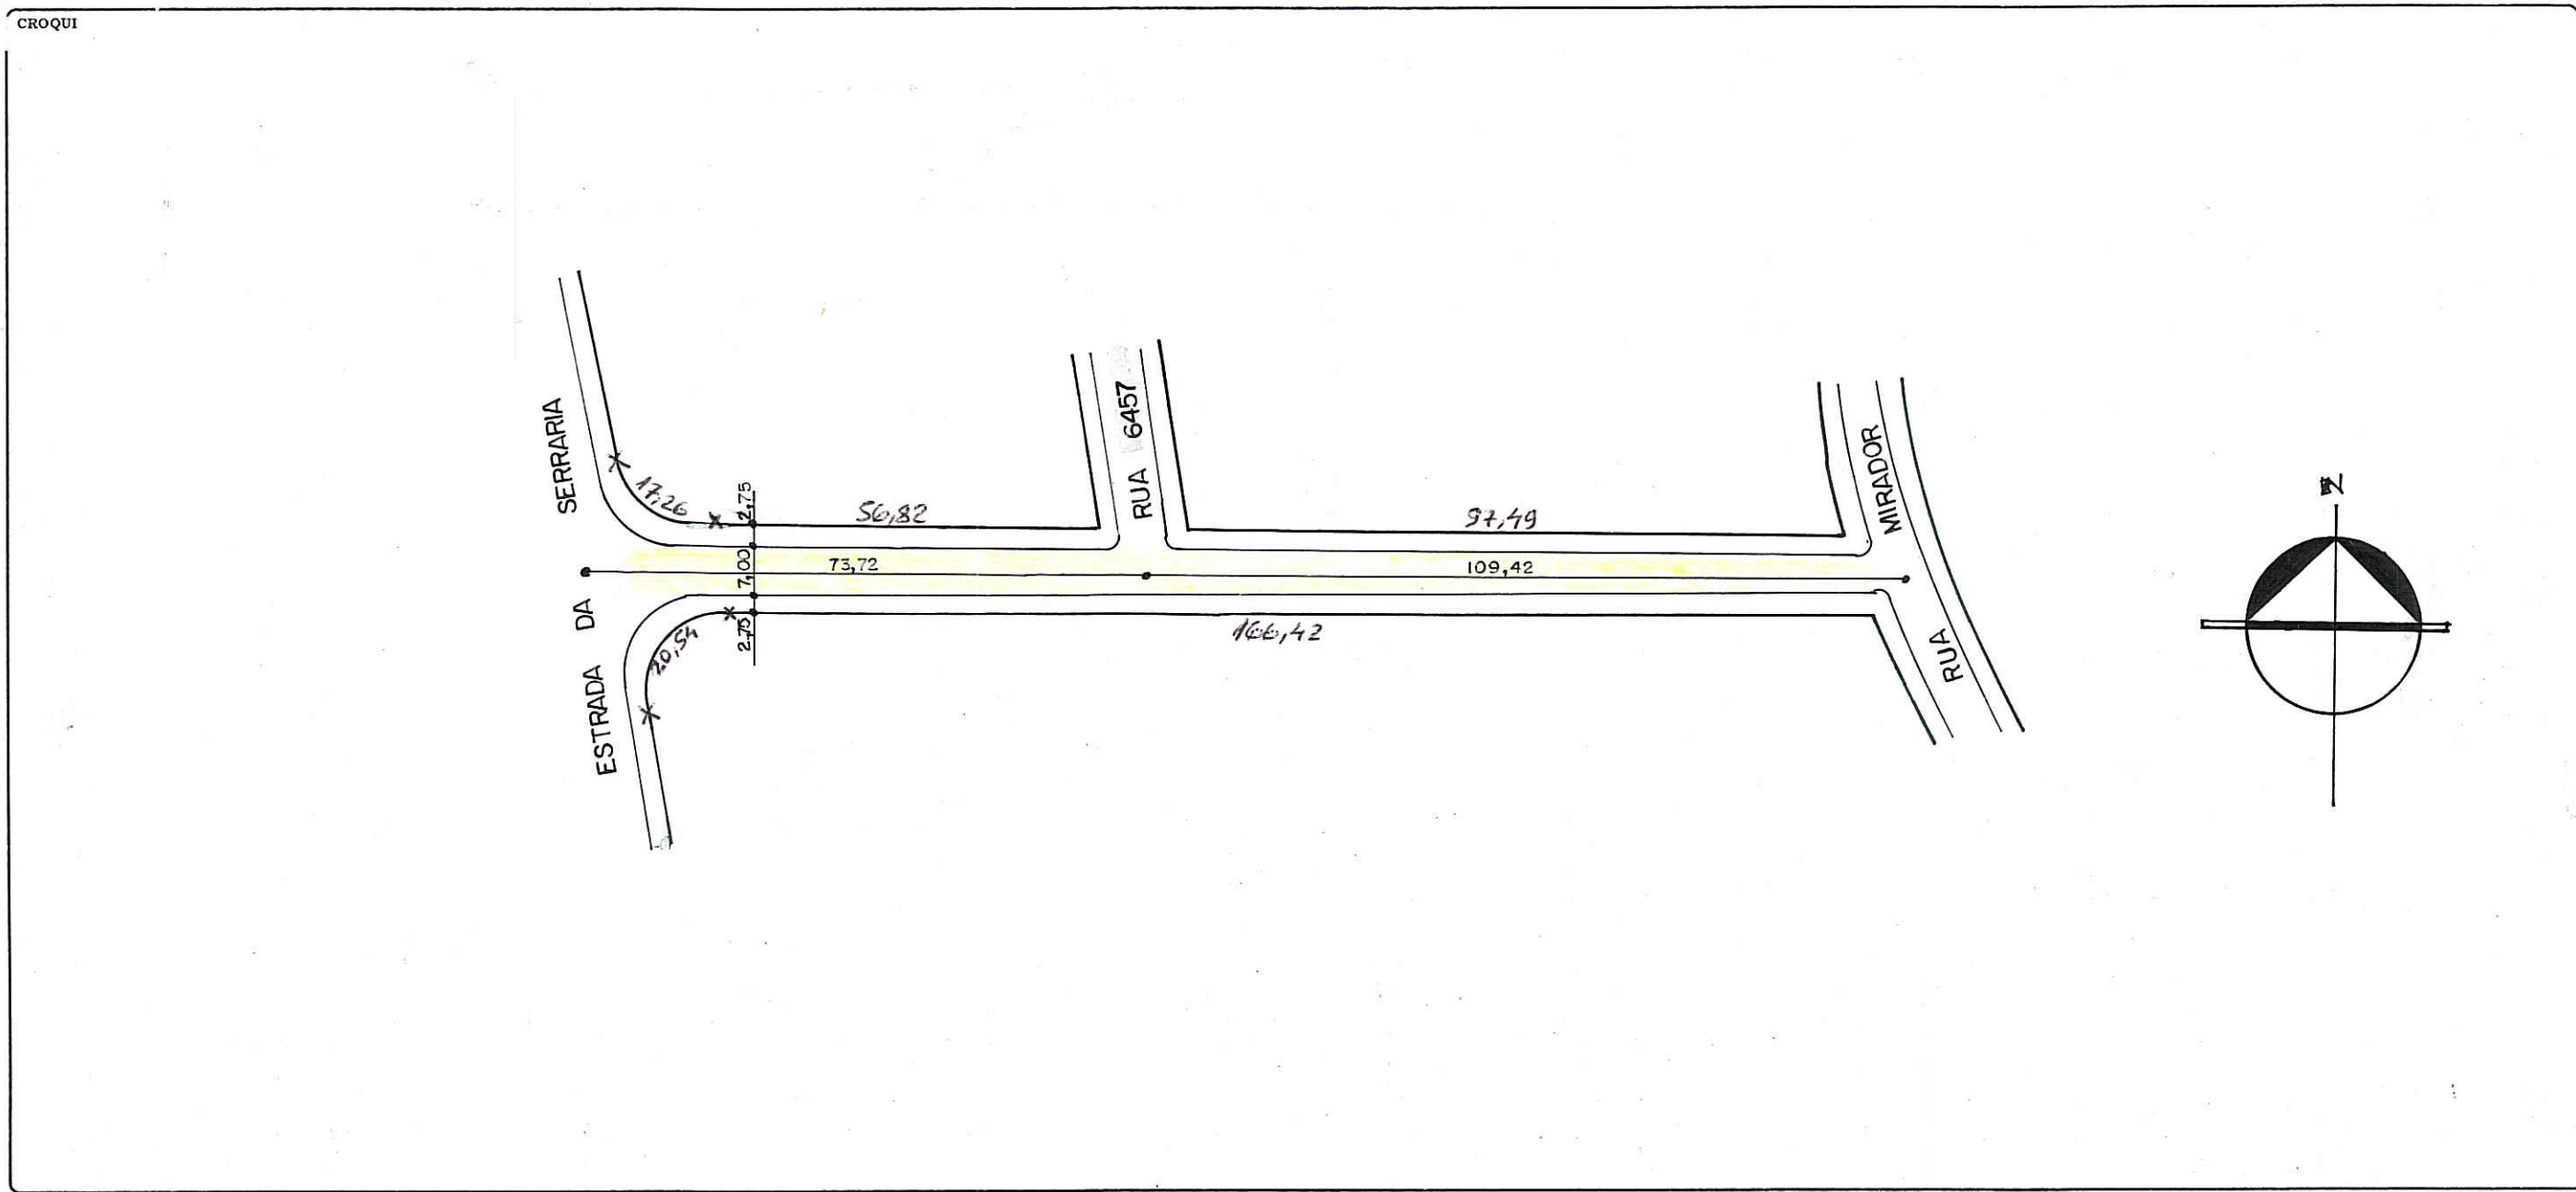

REVISADO EM 25/03/04 J. Ruotto

FICHA Nº 1209  
 PASTA Nº 622

CONTROLE DE LOGRADOUROS

Digitizada em 25/03/04 - Raquel

LOGRADOURO/ HELIO FÉLIX FREY, RUA (ANTIGA RUA 6456) <i>c</i>	LEI DE DENOMINAÇÃO 9254 de 06/11/2003 <i>c</i>
---	---

OBSERVAÇÕES  
**LOGRADOURO PÚBLICO CADASTRADO** *c*  
 EM 13/03/2003 - LOT. PORTAL DO QUARULHÁ - PASTA 622

CTM 7864001	MAPA CADASTRAL 2987 - 2 PII
DIVISÃO TERRITORIAL MZ: 05 UEU: 030	
ESCALA 1:1000	BAIRRO ESP. SANTO