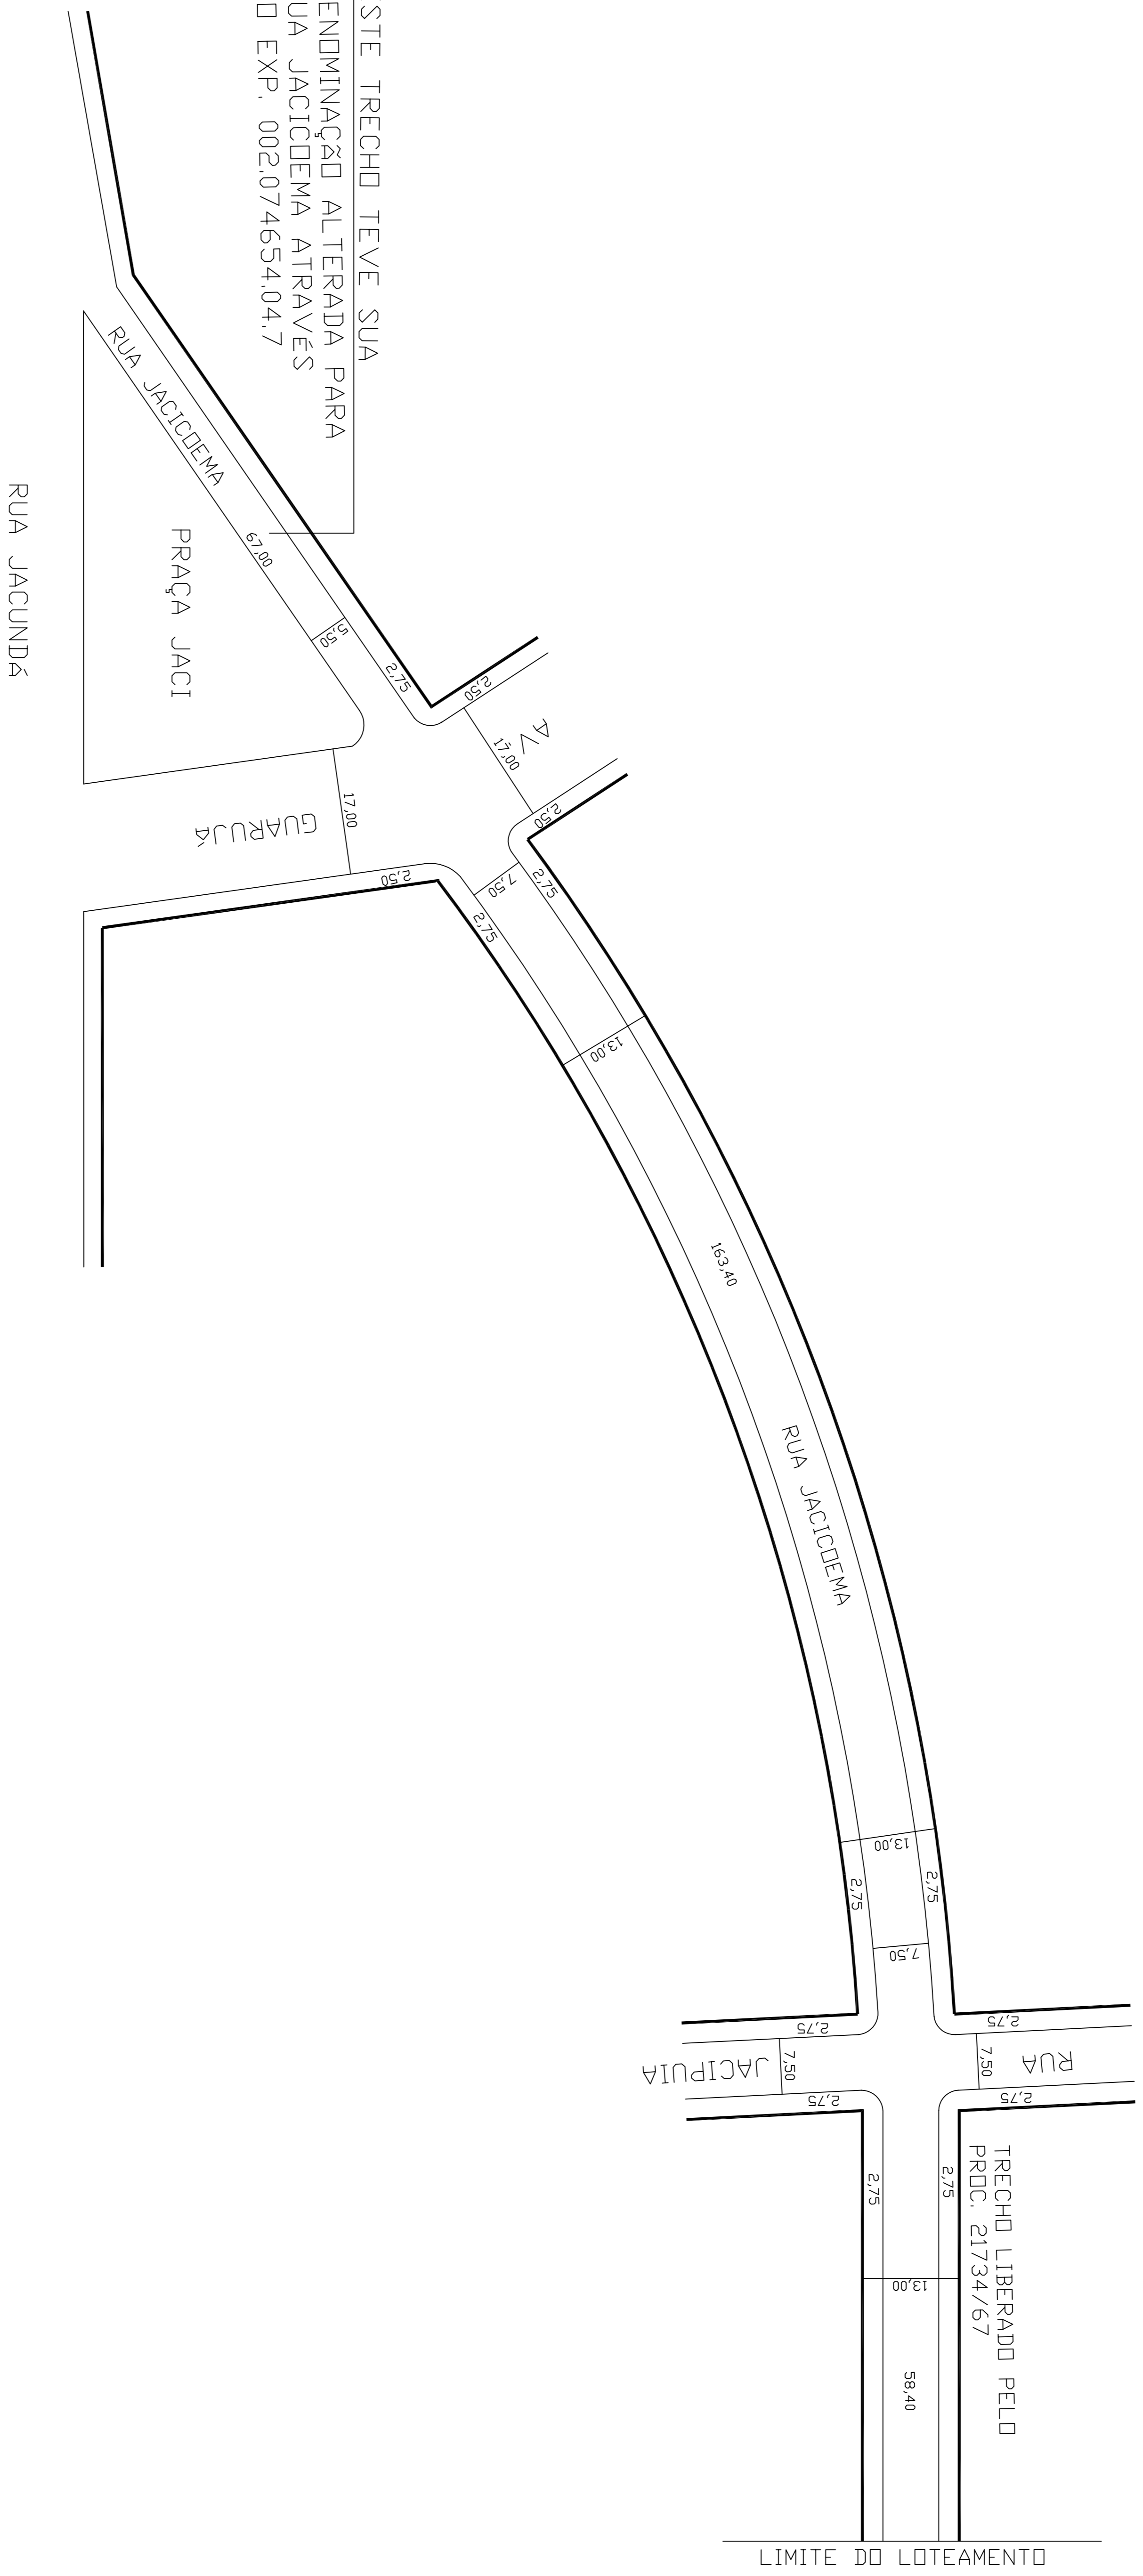

ESTE TRECHO DEVE SUA
DENOMINAÇÃO ALTERADA PARA
RUA JACIDEEMA ATRAVÉS
DO EXP. 002.074654.04.7

LIMITE DO LOTEAMENTO

TRECHO LIBERADO PELO
PRDC: 21734/67

PRAÇA JACI

RUA JACIDEEMA

RUA JACUNDA

RUA JACIPUIA

RUA

GUARUJÁ

AV. TI