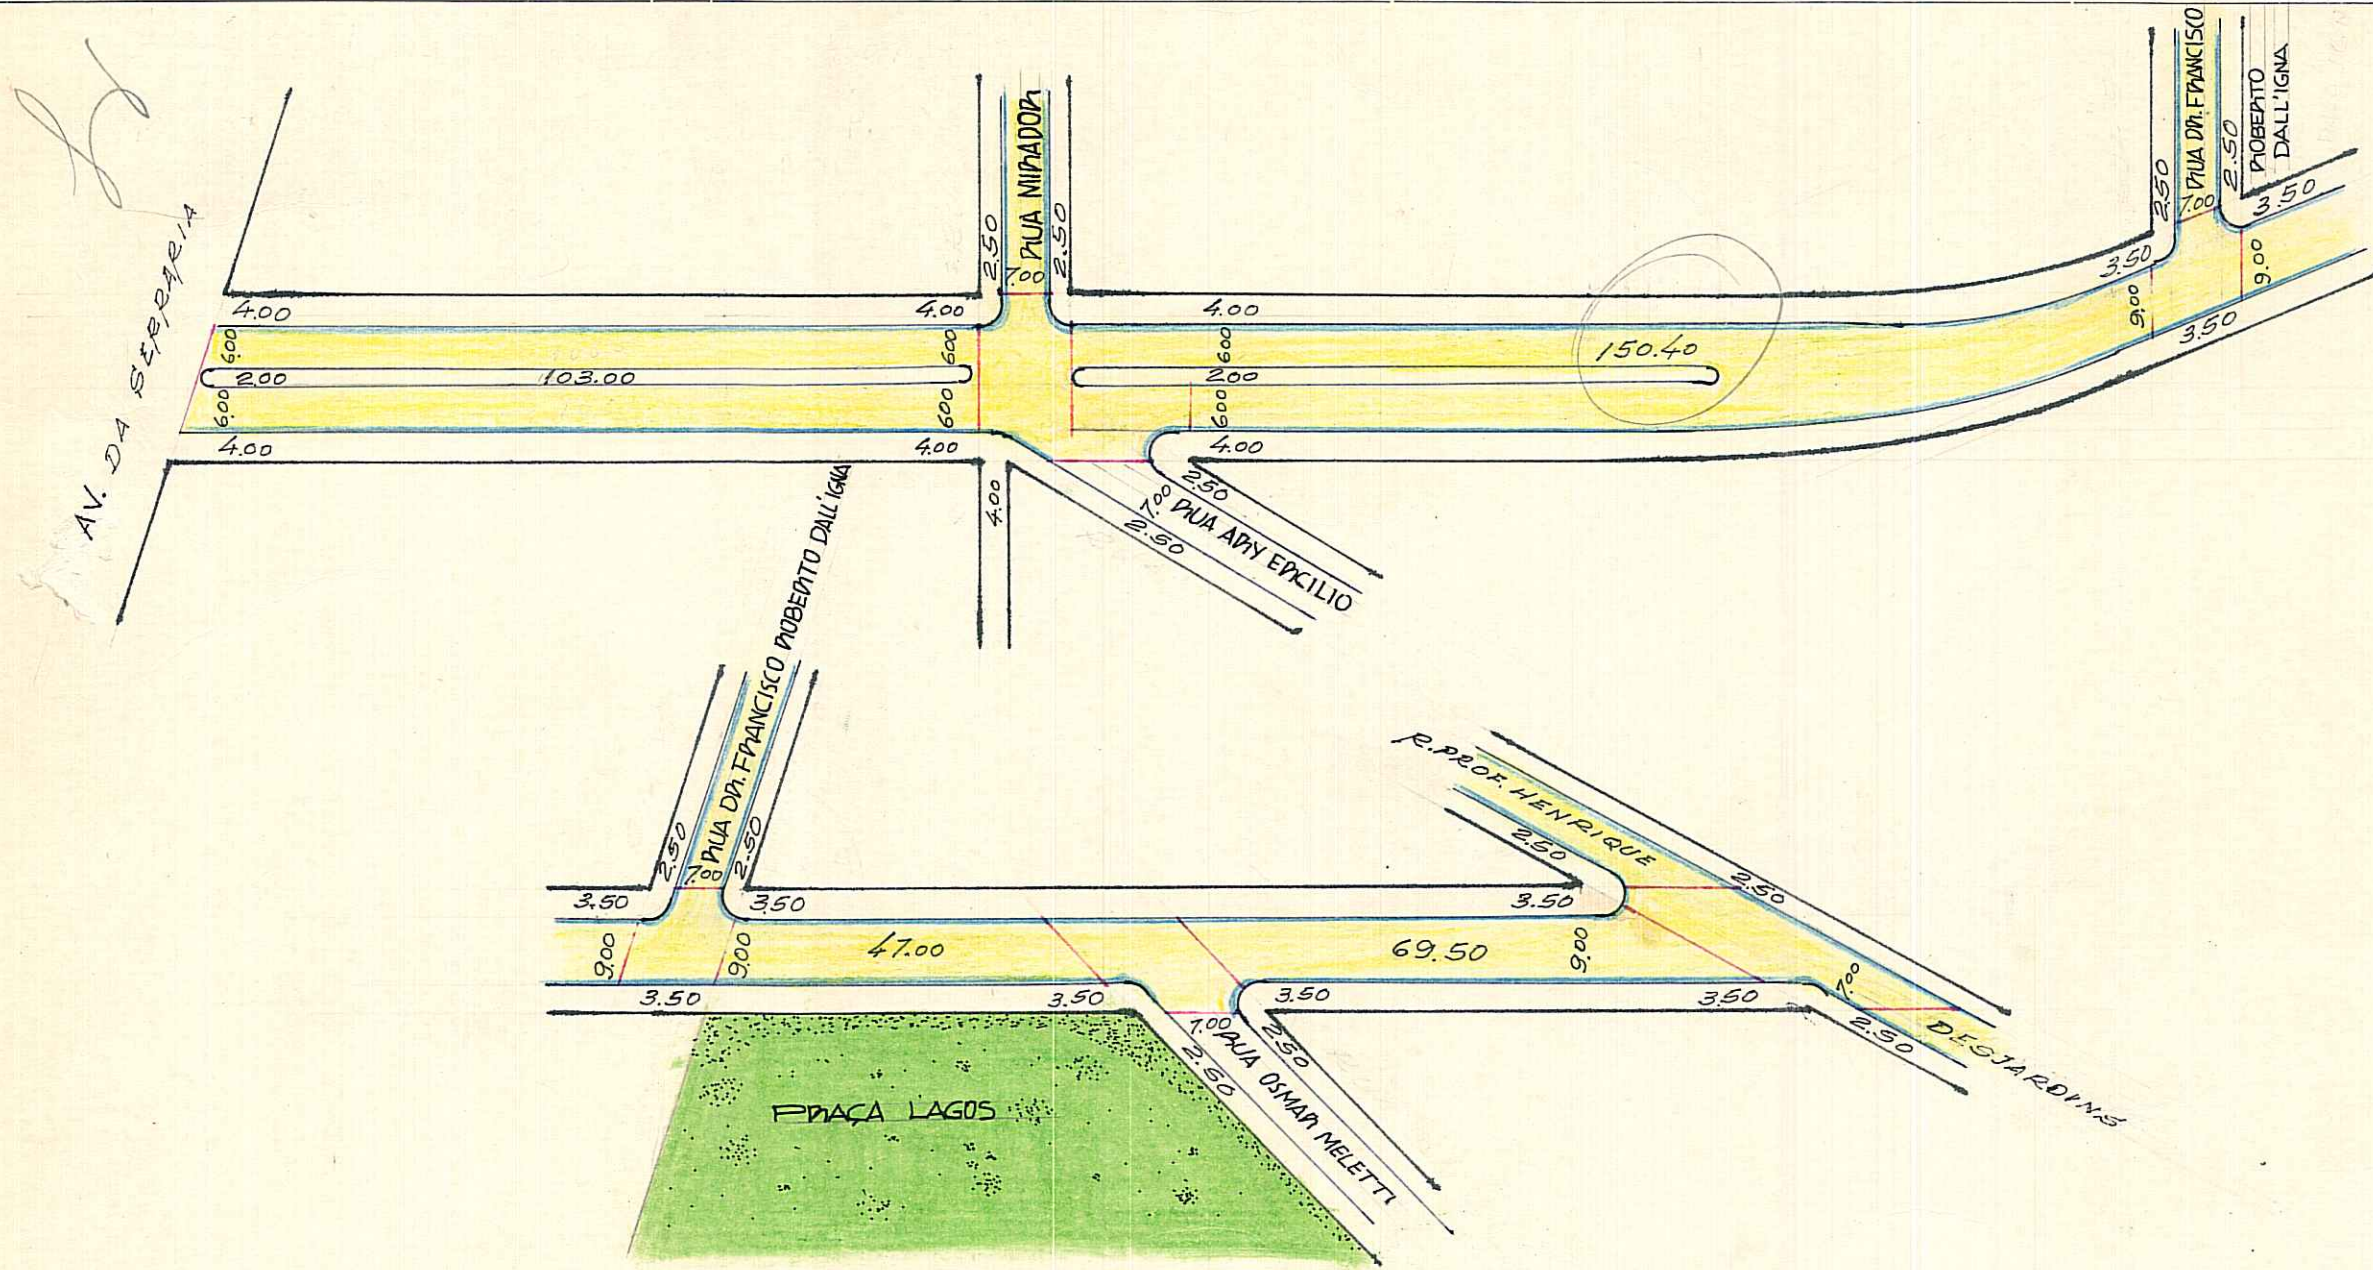

REVISADO EM 25.01.05 *Rivetto*

Final digitalizado 17/01/05

PREFEITURA MUNICIPAL DE PÔRTO ALEGRE
S. M. O. V. - DIVISÃO DE VIAÇÃO
SETOR DE ESTATÍSTICA E LOGRADOUROS

LOGRADOURO: **LEONARDO CAR-
LUCCI - AV.**
TRECHO:

LETRA *T*
FICHA N.º *81*

LOGRADOURO PÚBLICO REGISTRADO - PROC. 74.785/75 EM 22-11-76

CTM: 7861218

MZ: 05

ABRO: 2987-2 P II

UEU: 030

antiga av. "I" - Lei 4477/78

*LOT. ESPL. DO ESPIRITO SANTO
PARTE 240*

DESENHO: *P. Machado*

CHEFE DO SETOR: *[Signature]*

DATA: *23.11.76*

ESCALA APROXIMADA 1:1.000

- Paralelepípedo
- Pedra Irregular
- Asfalto
- Concreto
- Encascalhado
- Terreno Natural

S. E. L.