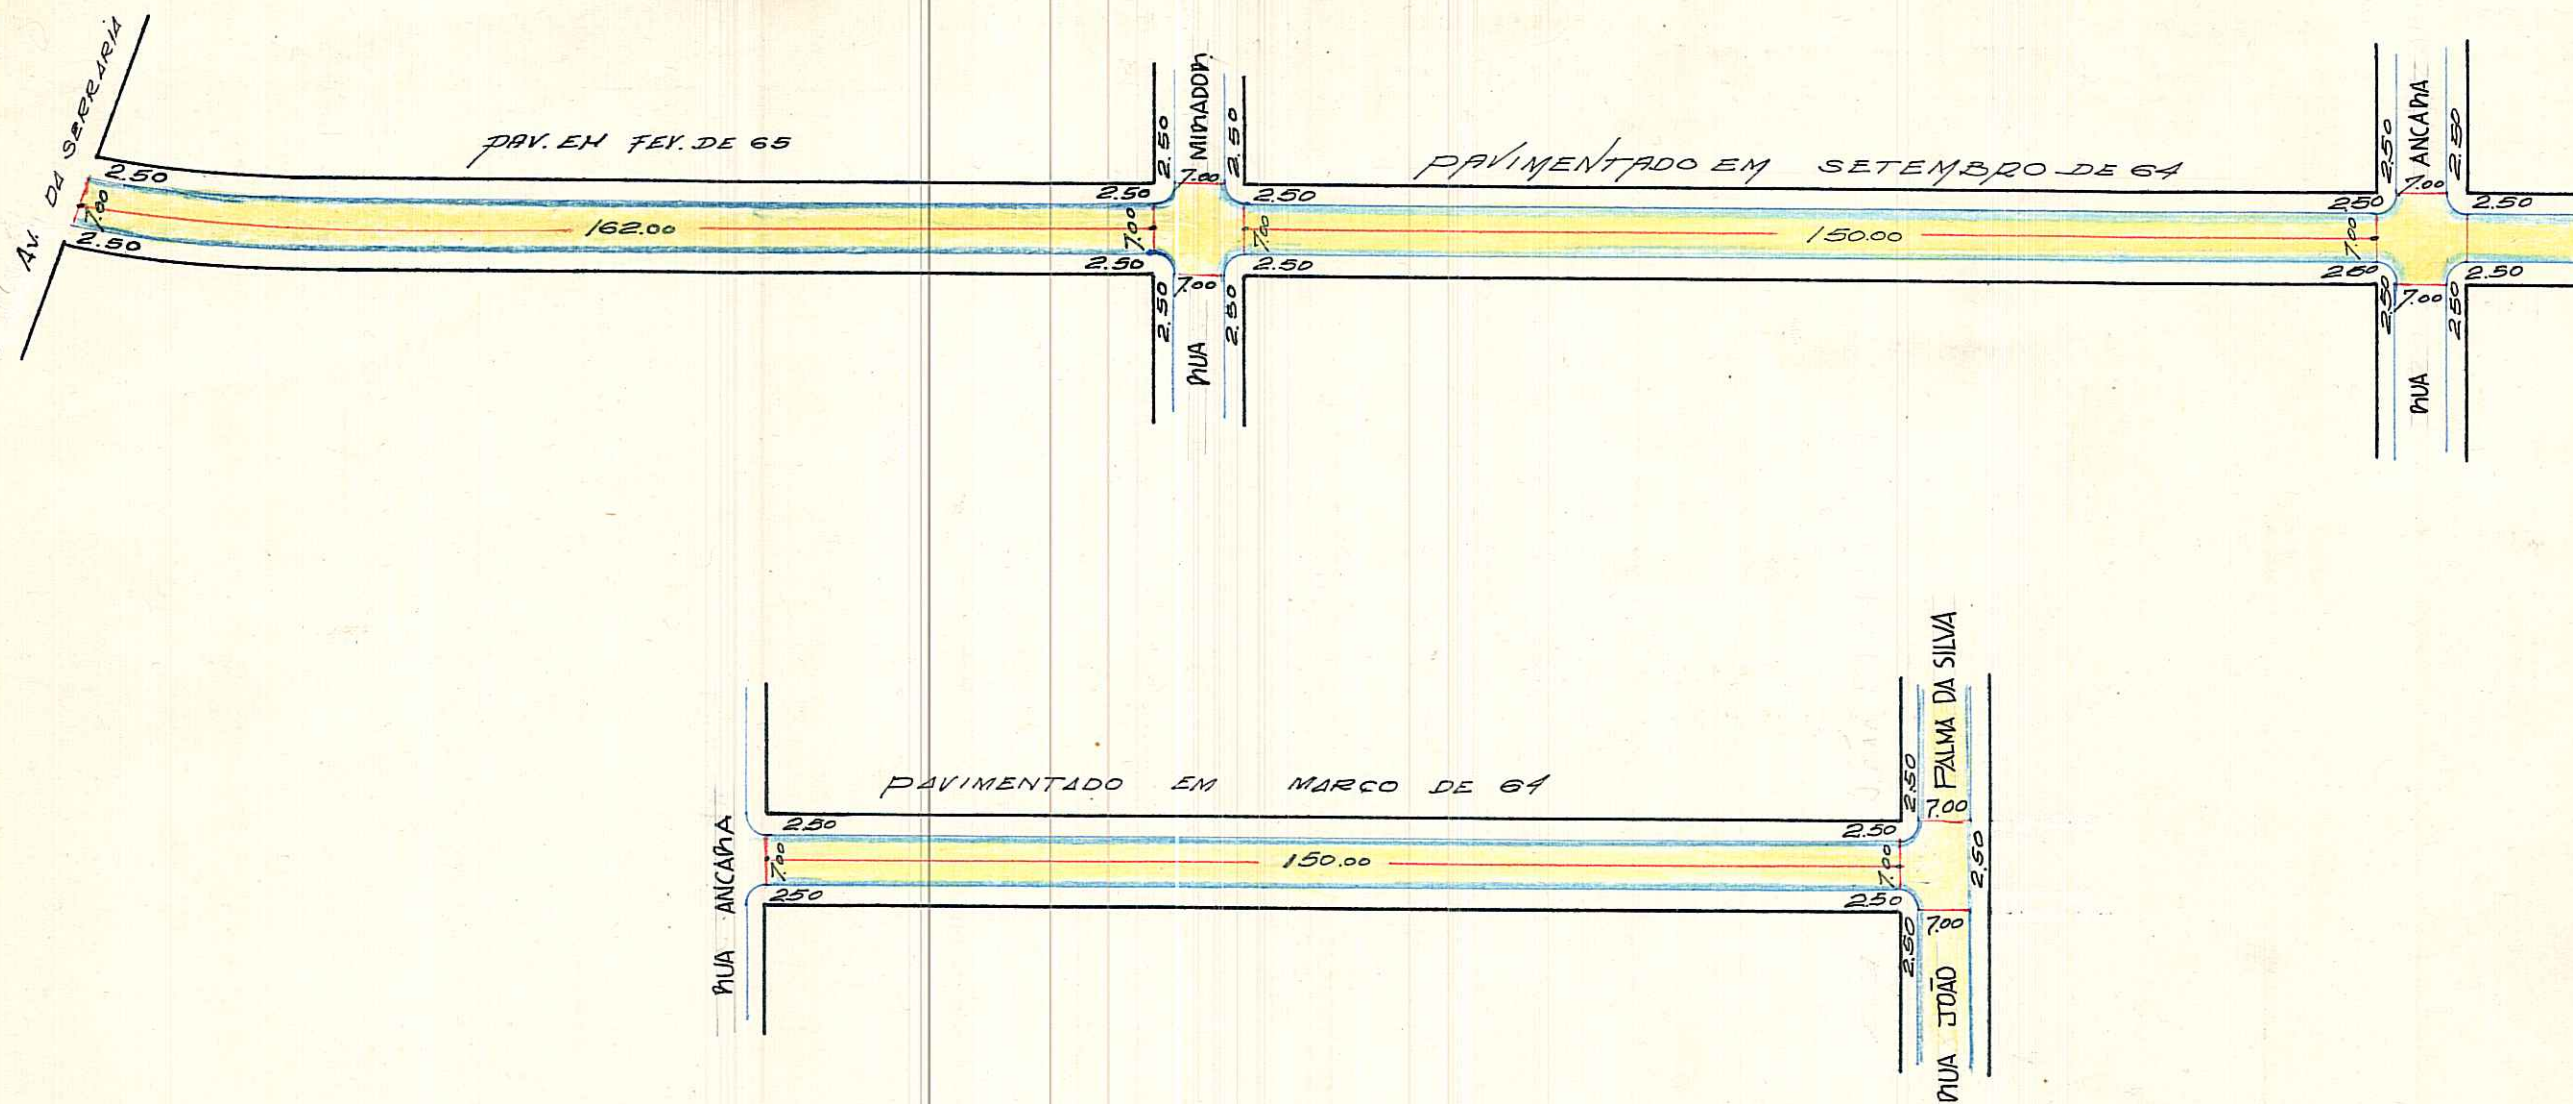

CROQUIS

REVIZADO 19.06.06 JR
VICTOR ISSLER - RUA

VILA ESPLANADA DO ESPÍRITO SANTO
Digitalizada 12/06/06 Patricia

OBSERVAÇÕES:

REGISTRADA COMO LOGRADOURO PÚBLICO EM 23-8-74 - PROC. 2174/68

CTM: 7864226

Bairro: Espírito Santo

MZ: 05

CEP: 030

Aero: 2982-2111

antiga rua "3" - Lei 4125/76

PASTA 240

41