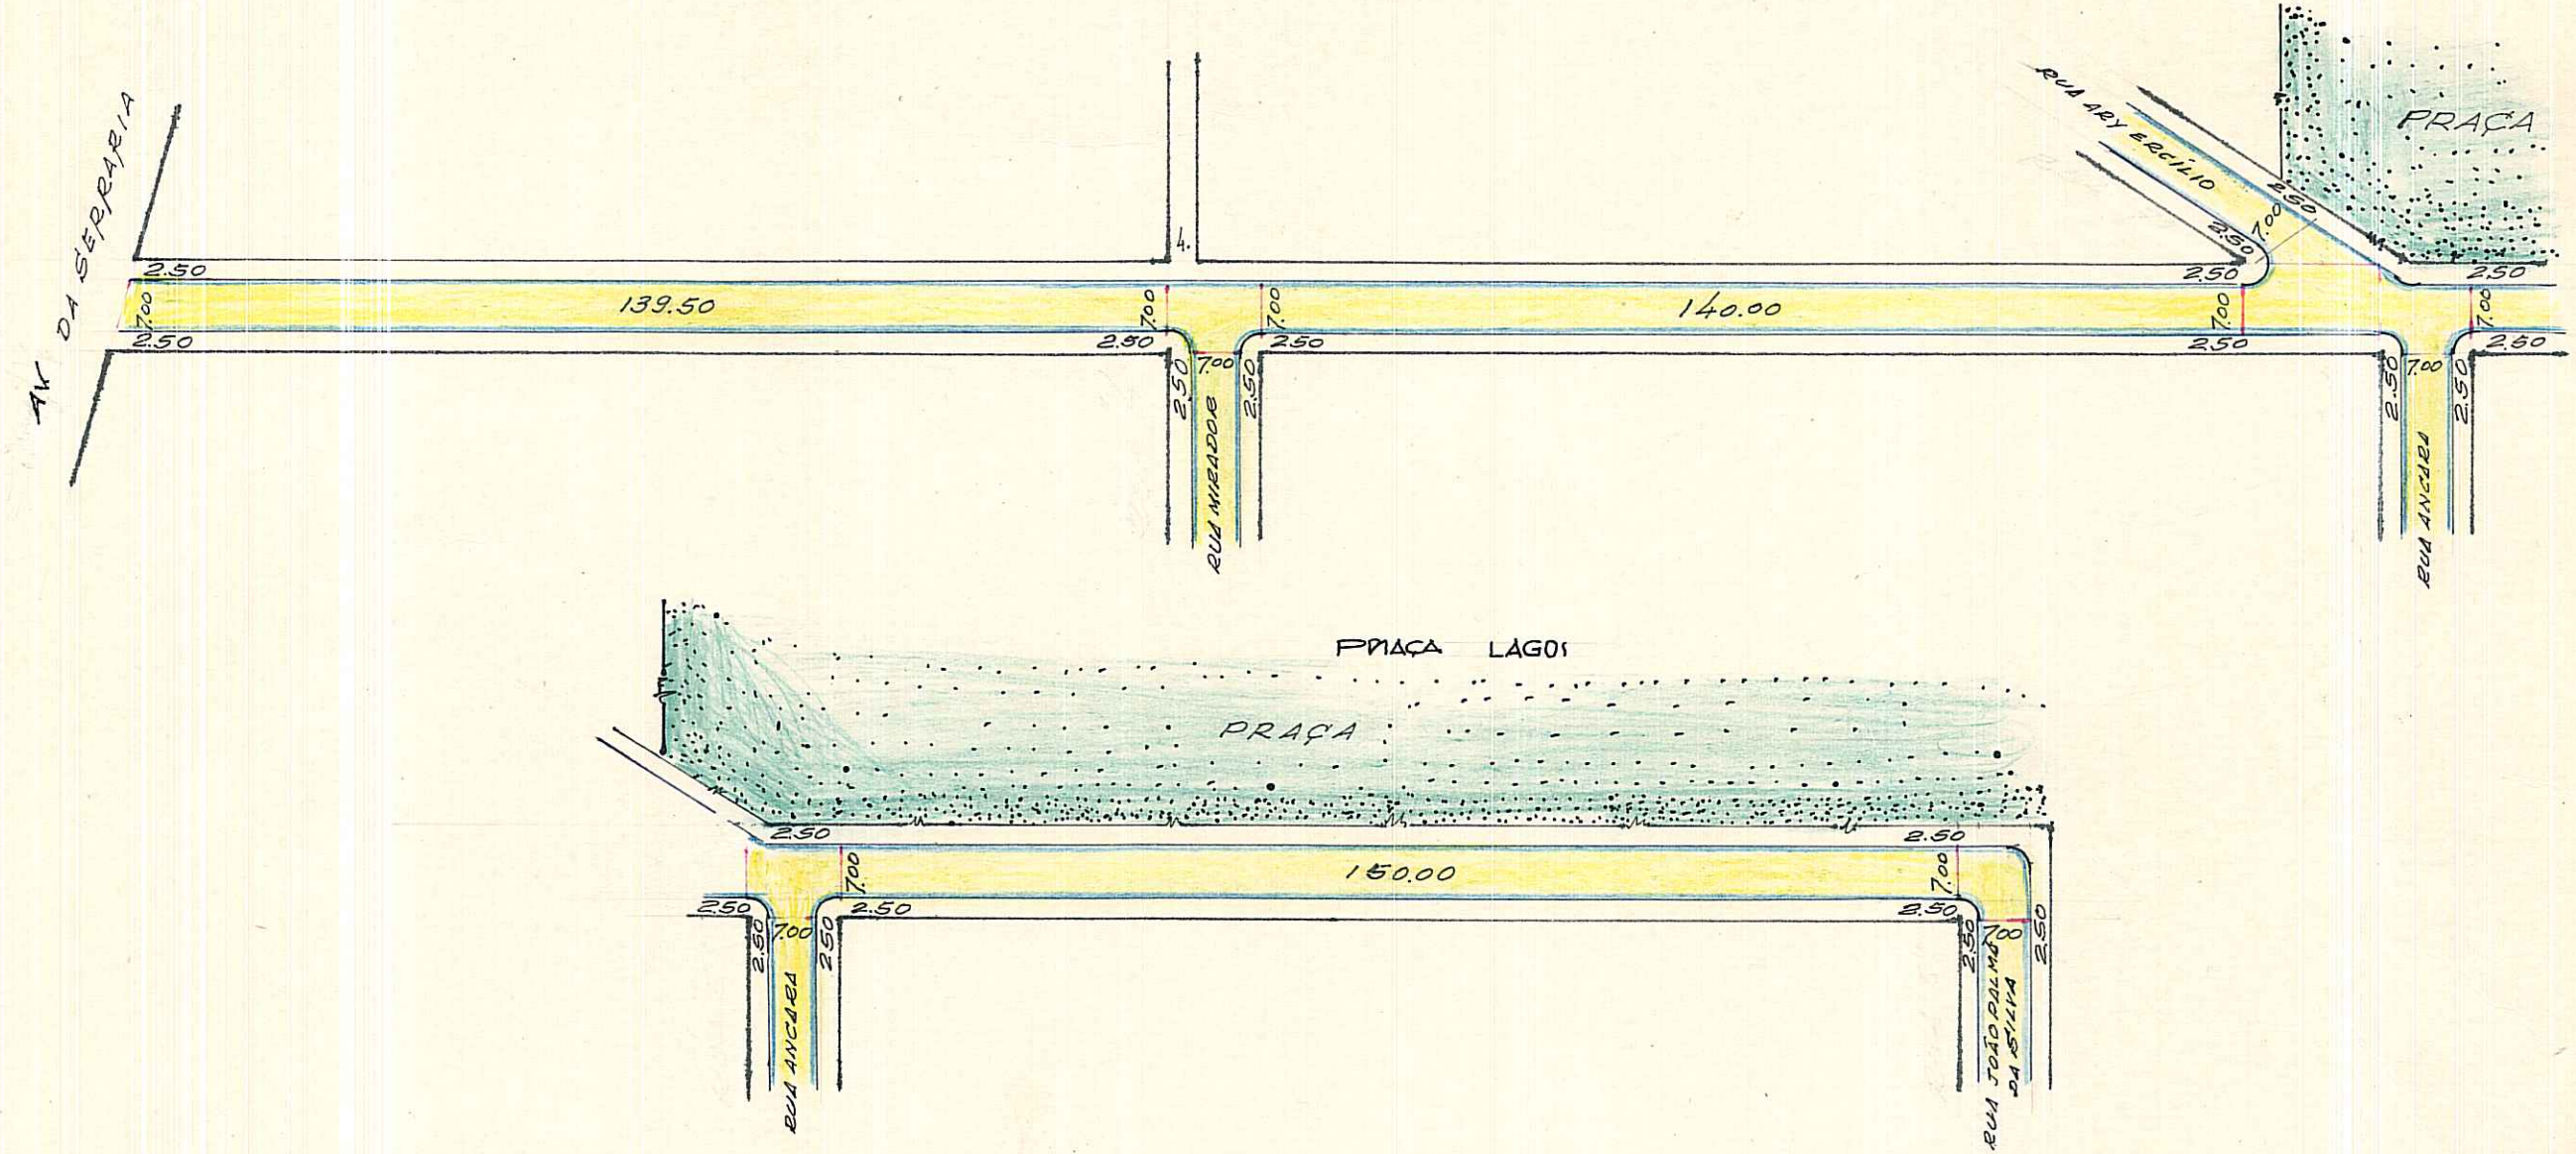

LETRA *T.*  
FICHA N.º *155*

CTM=17864242 BAIRRO=ESPIRITO SANTO 2987-2.P.69 2987-2 PII UTS=163 UTP=133

LOGRADOURO PÚBLICO REGISTRADO. - PROC. 86.971/75 EM 22-11-76  
*antiga rua "2" - lei 4425/78*  
LOT. VILA ESPL. DO ESPIRITO SANTO  
PASTA 240

ESCALA APROXIMADA 1:1.000

- Paralelepípedo
- Pedra Irregular
- Asfalto
- Concreto
- Encascalhado
- Terreno Natural

S. E. L.

DESENHO: *P. Machado*

CHEFE DO SETOR: *Luís...*

DATA: *23/11/76*