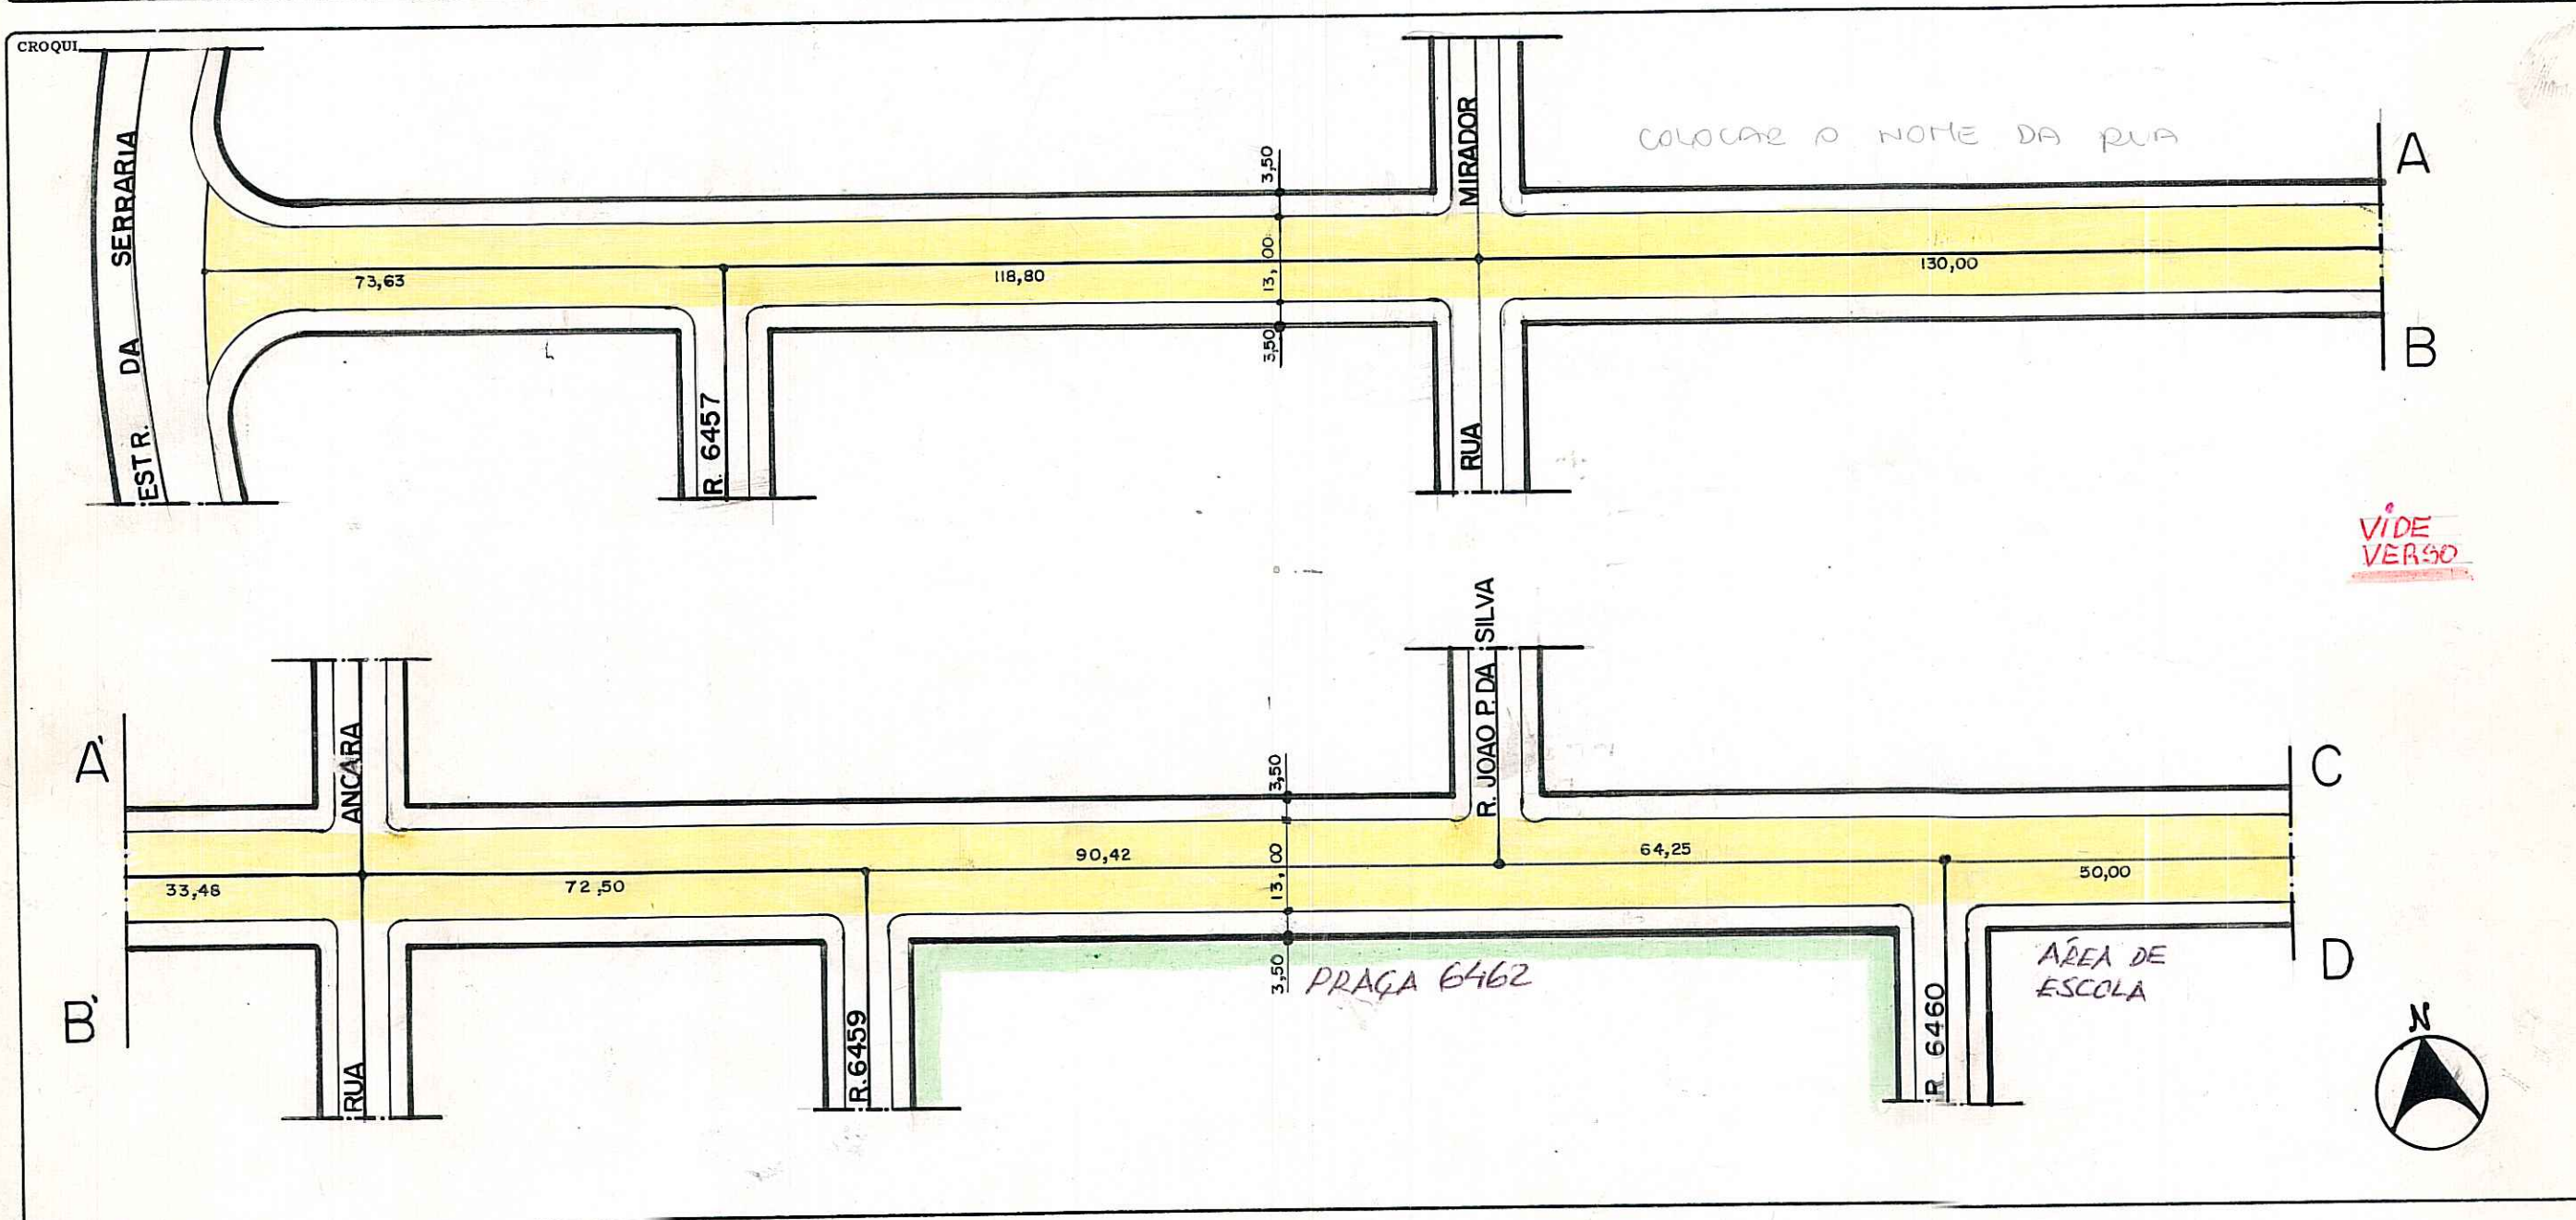

CONTROLE DE LOGRADOUROS

REVISÃO EM 29.03.04 *Revisão*
 Digitalizada em 25/03/04 - Raquel.

FICHA Nº 1207
 PASTA Nº 622

LOGRADOURO **CLÁUDIO DA SILVA PINTO, RUA (ANTIGA RUA 6303) C** LEI DE DENOMINAÇÃO 9148 de 13/06/03 C

OBSERVAÇÕES **LOGRADOURO PÚBLICO CADASTRADO C** EM 13/03/2003

LOT. PORTAL DO GUARUJÁ PASTA 622

CTM 7864259 MAPA CADASTRAL 2987-2 PII

DIVISÃO TERRITORIAL MZ/UEU 05 030

ESCALA 1:1000 BAIRRO GUARUJÁ, ESP. SANTO

DATA 30 / 10 / 02 DESENHO GIOVANE S. FIGUEIREDO CHEFE DO SETOR *[Signature]*

RUA "6303"

6303
6304

DIVISA
6303
6304