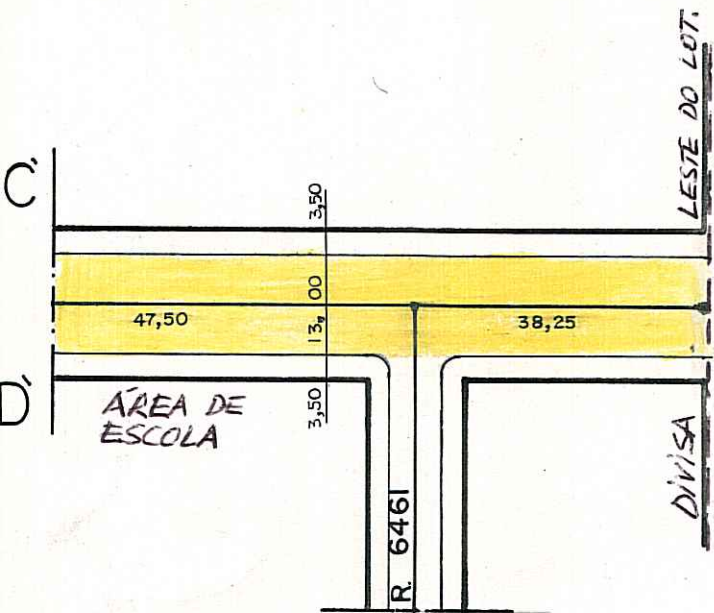

OBSERVAÇÕES **LOGRADOURO PÚBLICO CADASTRADO C** EM 13/03/2003

LOT. PORTAL DO GUARUJÁ PASTA 622

CTM 7864259 MAPA CADASTRAL 2987-2 PII

DIVISÃO TERRITORIAL MZ/UEU 05 030

ESCALA 1:1000 BAIRRO GUARUJÁ, ESP. SANTO

DATA 30 / 10 / 02 DESENHO GIOVANE S. FIGUEIREDO CHEFE DO SETOR *[Signature]*

RUA "6303"

6303
6304

DIVISA
6303
6304