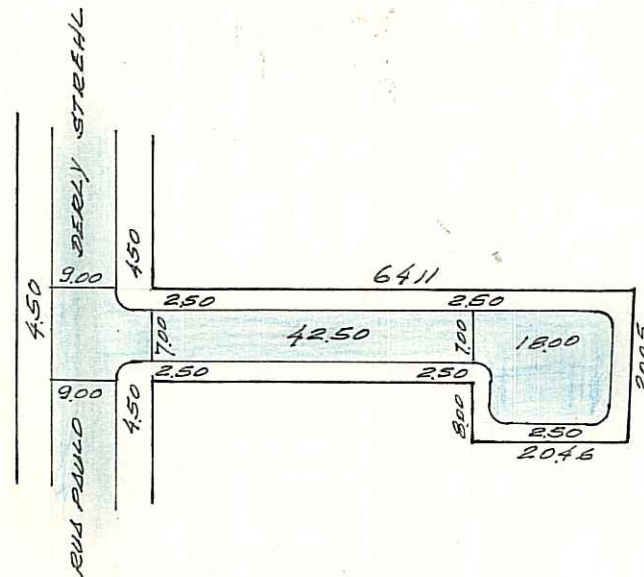

PREFEITURA MUNICIPAL DE PORTO ALEGRE

S. M. O. V. — S. U. P. M.
DIVISÃO DE URBANIZAÇÃO

LOGRADOURO: FORTUNATO DELLA

LETRA T

CASA — RUA

FICHA Nº 91

ANTIGA RUA "5" — LEI Nº 5773/86 *C*

CROQUI:

*COLOK
42*

OBS: LOGRADOURO REGISTRADO E CADASTRADO PELO PROC. Nº 71.406/83 EM 02/5/85.

CTM: 7869165
M2/UEU
05 014

AERO: 2987-2 K IV

LOT. PARQUE RES. BAHAMAS
BAIRRO _____
PISTA 370

ESCALA APROXIMADA 1:1000
TIPO DE PAVIMENTO

PARALELEPÍEDO	
PEDRA IRREGULAR	
ASFALTO	
CONCRETO	
ENCASCALHADO	
TERRENO NATURAL	

DESENHO:

P. Machado

CHEFE DO SETOR:

Willy Paulo Machado
Chefe de St. de Desenho - D. U.

DATA

06 / 5 / 85