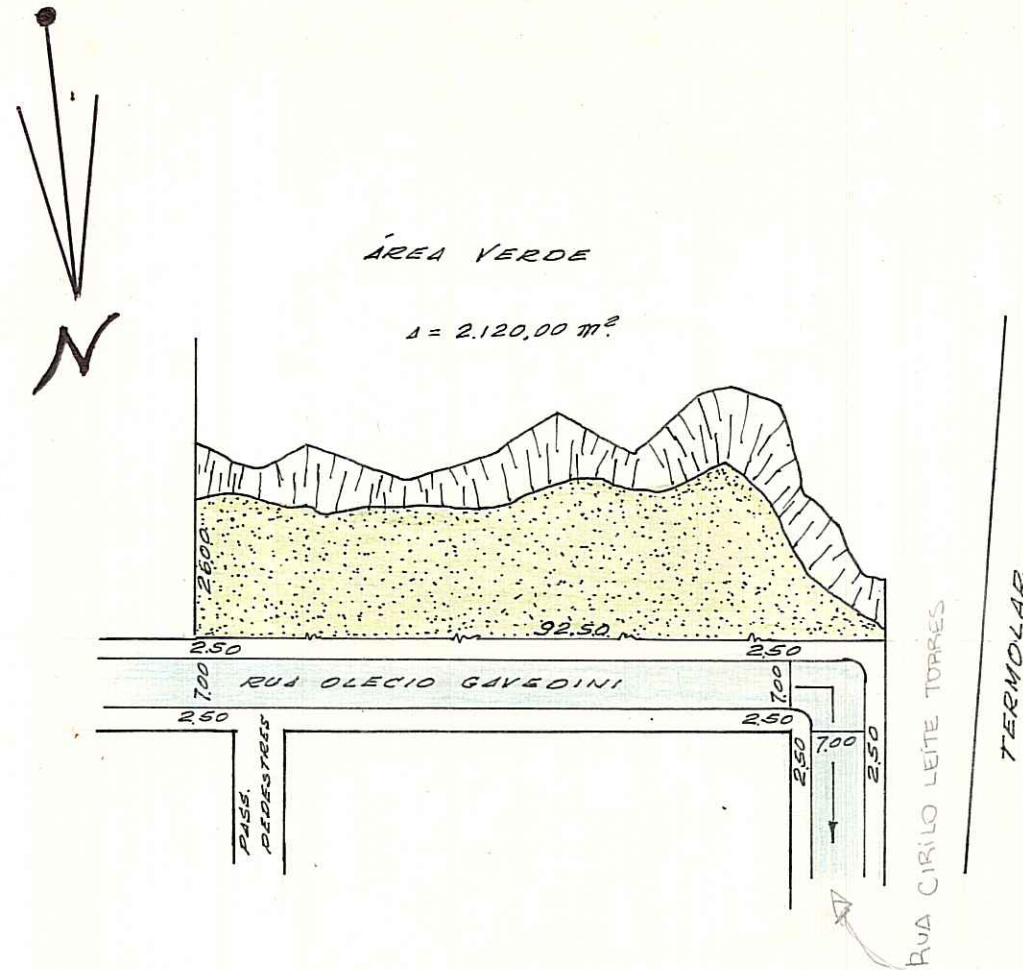

REVISADO 16.11.05 J. Rivatto

Cláudio K 01/11/05

PREFEITURA MUNICIPAL DE PORTO ALEGRE

S. M. O. V. — S. U. P. M.
DIVISÃO DE URBANIZAÇÃO

LOGRADOURO: PERY DE CASTRO

LETRA T.

PRAÇA
ANTIGA PRACA SEM NOME - LEI Nº 5750/86

FICHA Nº 214

CROQUI:

CDL OK
R.

ABERTO PROC: 02.071690.03.4 (P/ TRATAR DA UNIFICACAO DA AREA DE PARQUE E S/DIVISAOES)

OBS: LOGRADOURO REGISTRADO E CADASTRADO PELO PROC. Nº 71.406/83 EM 02/5/85.

CTM: 7865181
MZ: 09
UEU: 014
AERO: 2387-2 KIV

LOT. PARQUE RES. BAHAMAS
BAIRRO: ESPIRITO SANTO
PASTA 370

2 KIV

DESENHO: P. Machado

CHEFE DO SETOR:

Willy Paulo Machado
Chefe de Setor de Desenho - D.U.

DATA 07/5/85

ESCALA APROXIMADA 1:1000

TIPO DE PAVIMENTO

PARALELEPÍEDO	
PEDRA IRREGULAR	
ASFALTO	
CONCRETO	
ENCASCALHADO	
TERRENO NATURAL	