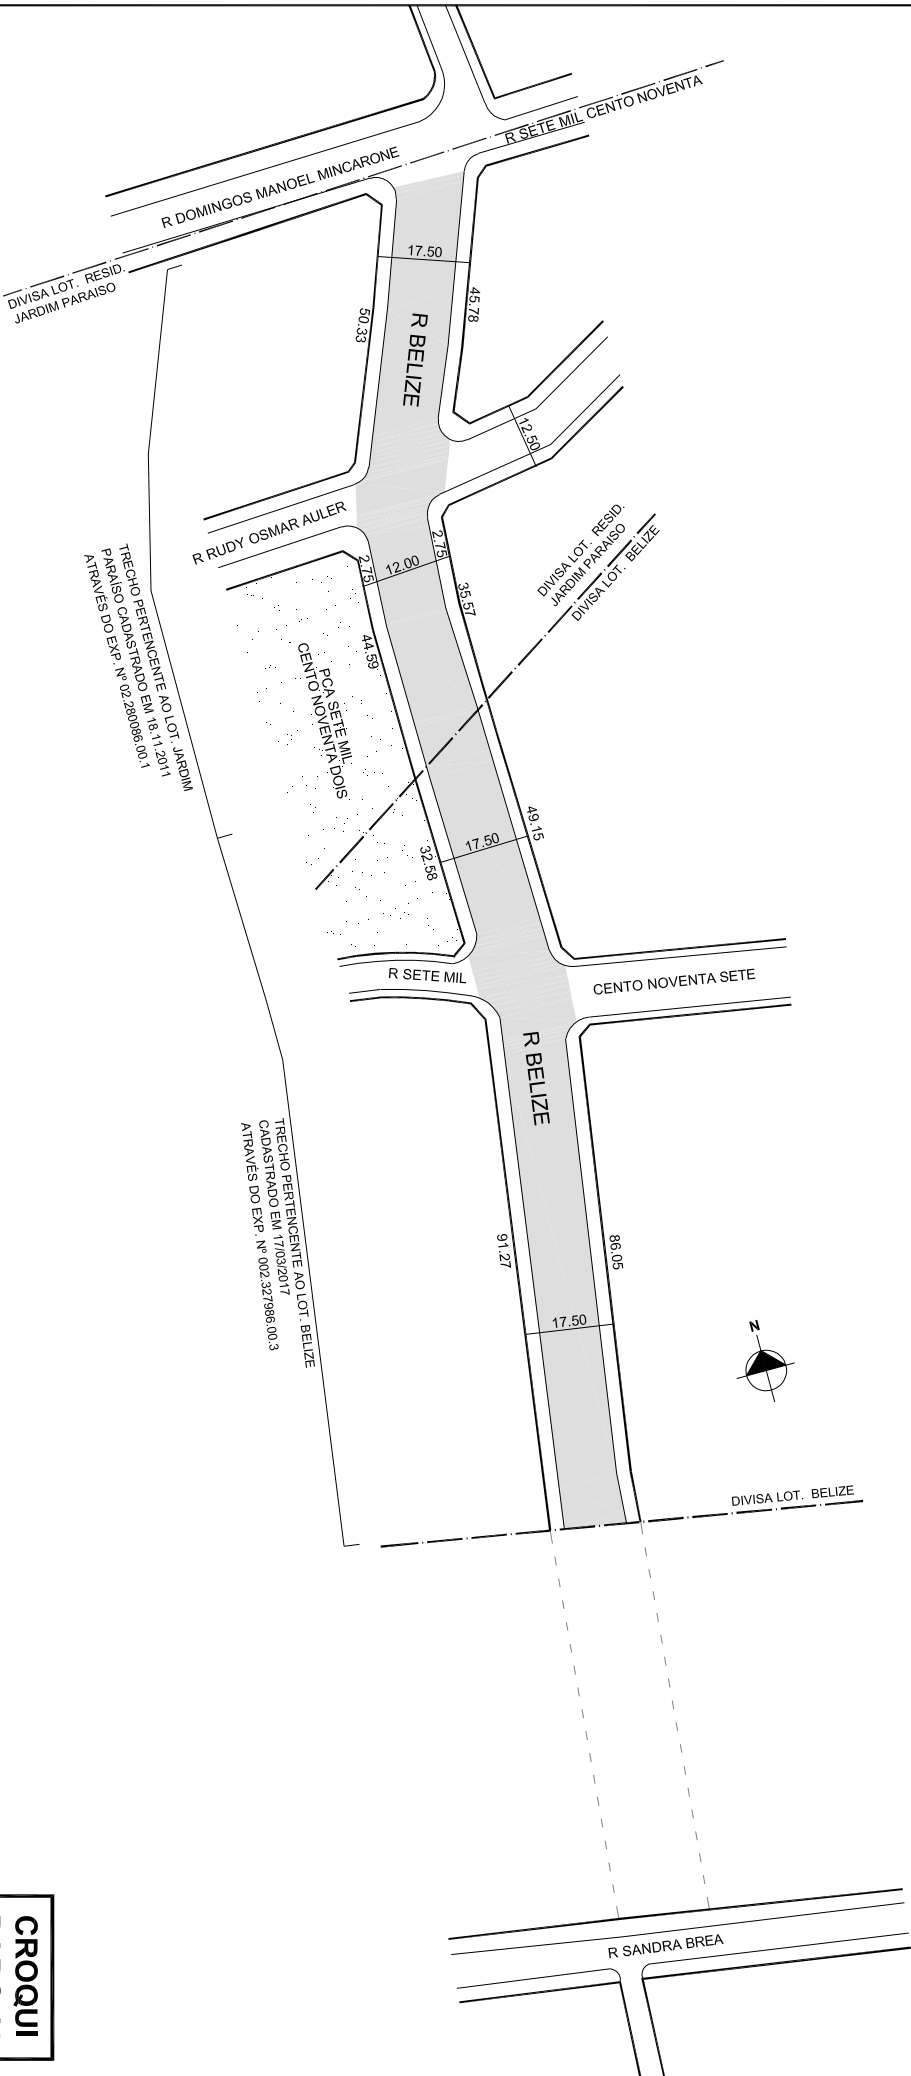

PREFEITURA MUNICIPAL DE PORTO ALEGRE
SMURB - SPU - COORDENAÇÃO DE INFORMAÇÕES E PROCESSAMENTO
UNIDADE DE REGISTRO E PROCESSAMENTO II

CONTROLE DE LOGRADOUROS

LOGRADOURO

R BELIZE, antiga Av. B Vila Restinga Velha

LEI DE DENOMINAÇÃO

5.207/82

**CROQUI
PARCIAL**

OBSERVAÇÕES: LOGRADOURO PÚBLICO PARCIALMENTE CADASTRADO

TRECHO DE APROX. 147,70M DE EXTENSÃO E GABARITO DE 17,50M, EM 17/03/2017,
ATRAVÉS DO EXP. N 002.327986.00.3
LOTAMENTO BELIZE

DESENHO:	SHERLEN	AERO	2987-2-R I	CTM	8664054
VISTO:		MZ/UEU	07 / 012 07 / 018	BAIRRO	RESTINGA