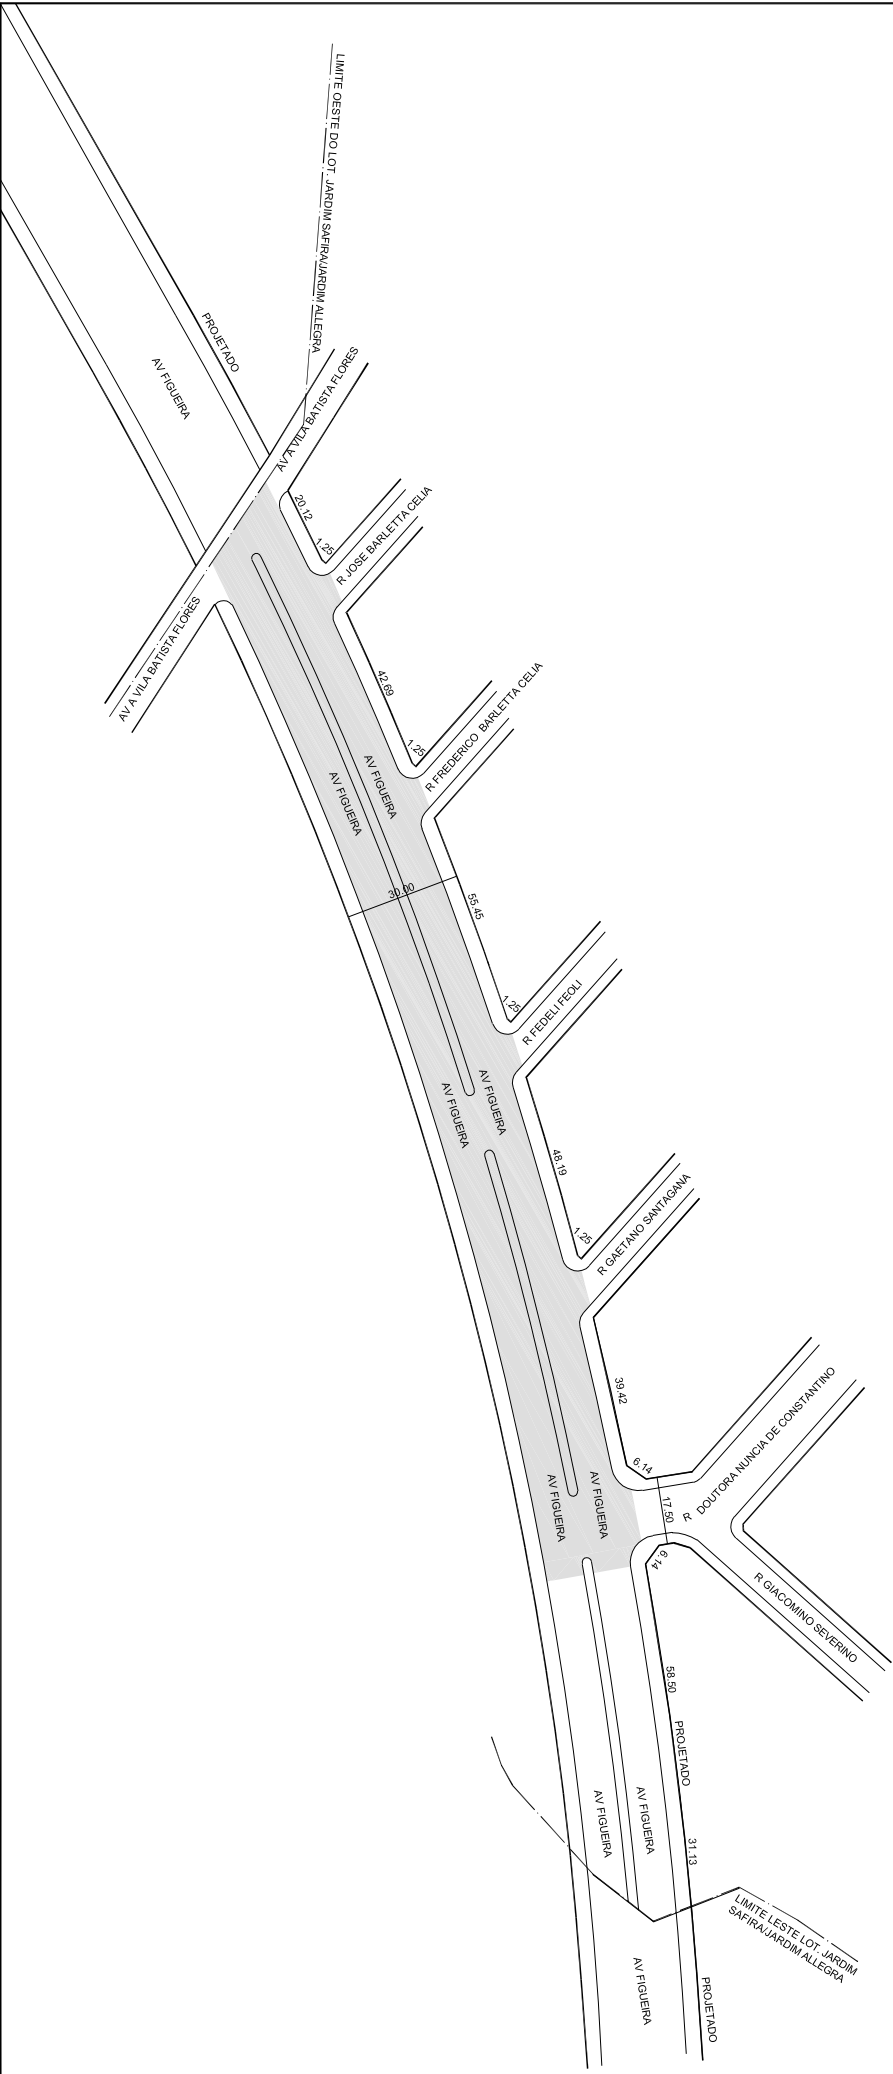

PREFEITURA MUNICIPAL DE PORTO ALEGRE
SMURB - SPU - COORDENAÇÃO DE INFORMAÇÕES E PROCESSAMENTO
UNIDADE DE REGISTRO E PROCESSAMENTO II

CONTROLE DE LOGRADOUROS

LOGRADURO

AV FIGUEIRA

LEI DE DENOMINAÇÃO

OBSERVAÇÕES: **LOGRADURO PÚBLICO CADASTRADO**
TRECHO ENTRE O LIMITE OESTE DO LOT. JARDIM SAFIRA/JARDIM ALLEGRA E A RUA
DOUTORA NUNCIA DE CONSTANTINO, COM GABARITO MÉDIO DE 30.00M, EM 11/06/ 2018,
ATRAVÉS DO EXP. Nº 002.288008.00.3
LOTEAMENTO JARDIM SAFIRA/ JARDIM ALLEGRA

DESENHO:	LORENZO	AERO:	2987-2-C-IV 2987-2-D-III	CTM:	8977308
VISTO:	MZ/UEU	03/104		BAIRRO:	MÁRIO QUINTANA