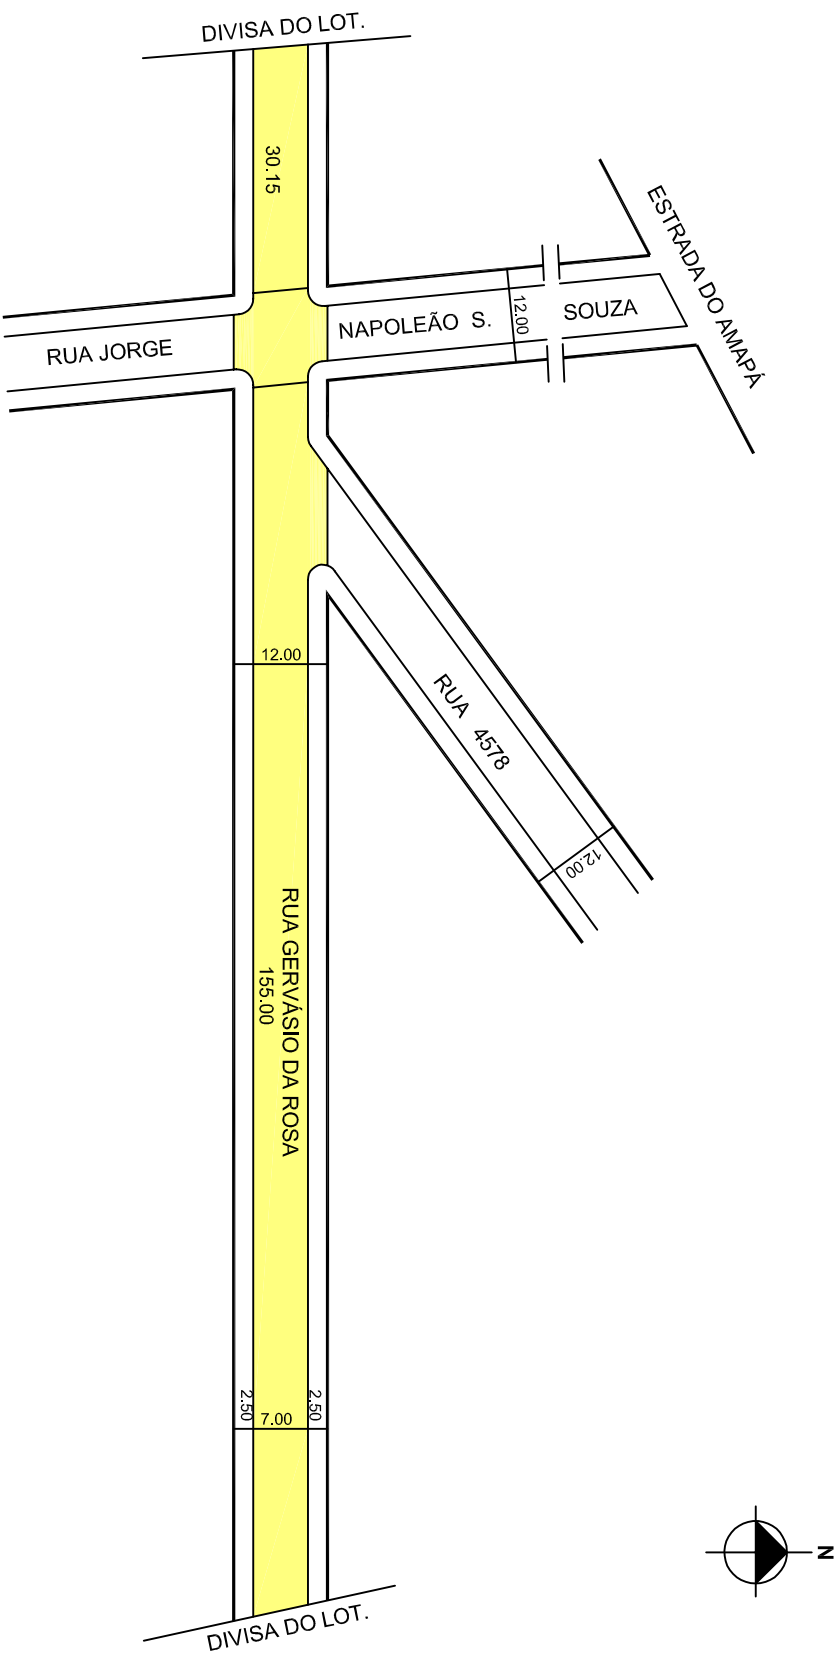

PREFEITURA MUNICIPAL DE PORTO ALEGRE
SMAMUS - CGIU - UNIDADE DE ATUALIZAÇÃO DE INFORMAÇÕES URBANÍSTICAS
EQUIPE DE INFORMAÇÕES URBANÍSTICAS E PROCESSAMENTO

CONTROLE DE LOGRADOUROS

LOGRADOURO

RUA GERVÁSIO DA ROSA, antiga Rua C e Rua 4577

LEI DE DENOMINAÇÃO

137/1986

OBSERVAÇÕES: LOGRADOURO PÚBLICO CADASTRADO

Logradouro cadastrado em toda a extensão, dentro dos limites do Lot. São Jorge,
em 09/03/2009, pela Lei 140/86, através do proc. nº 01.062230.03.4

AERO

2987-2K-II

CTM

7869134

MZ/UEU

05 / 012

BAIRRO

VILA NOVA