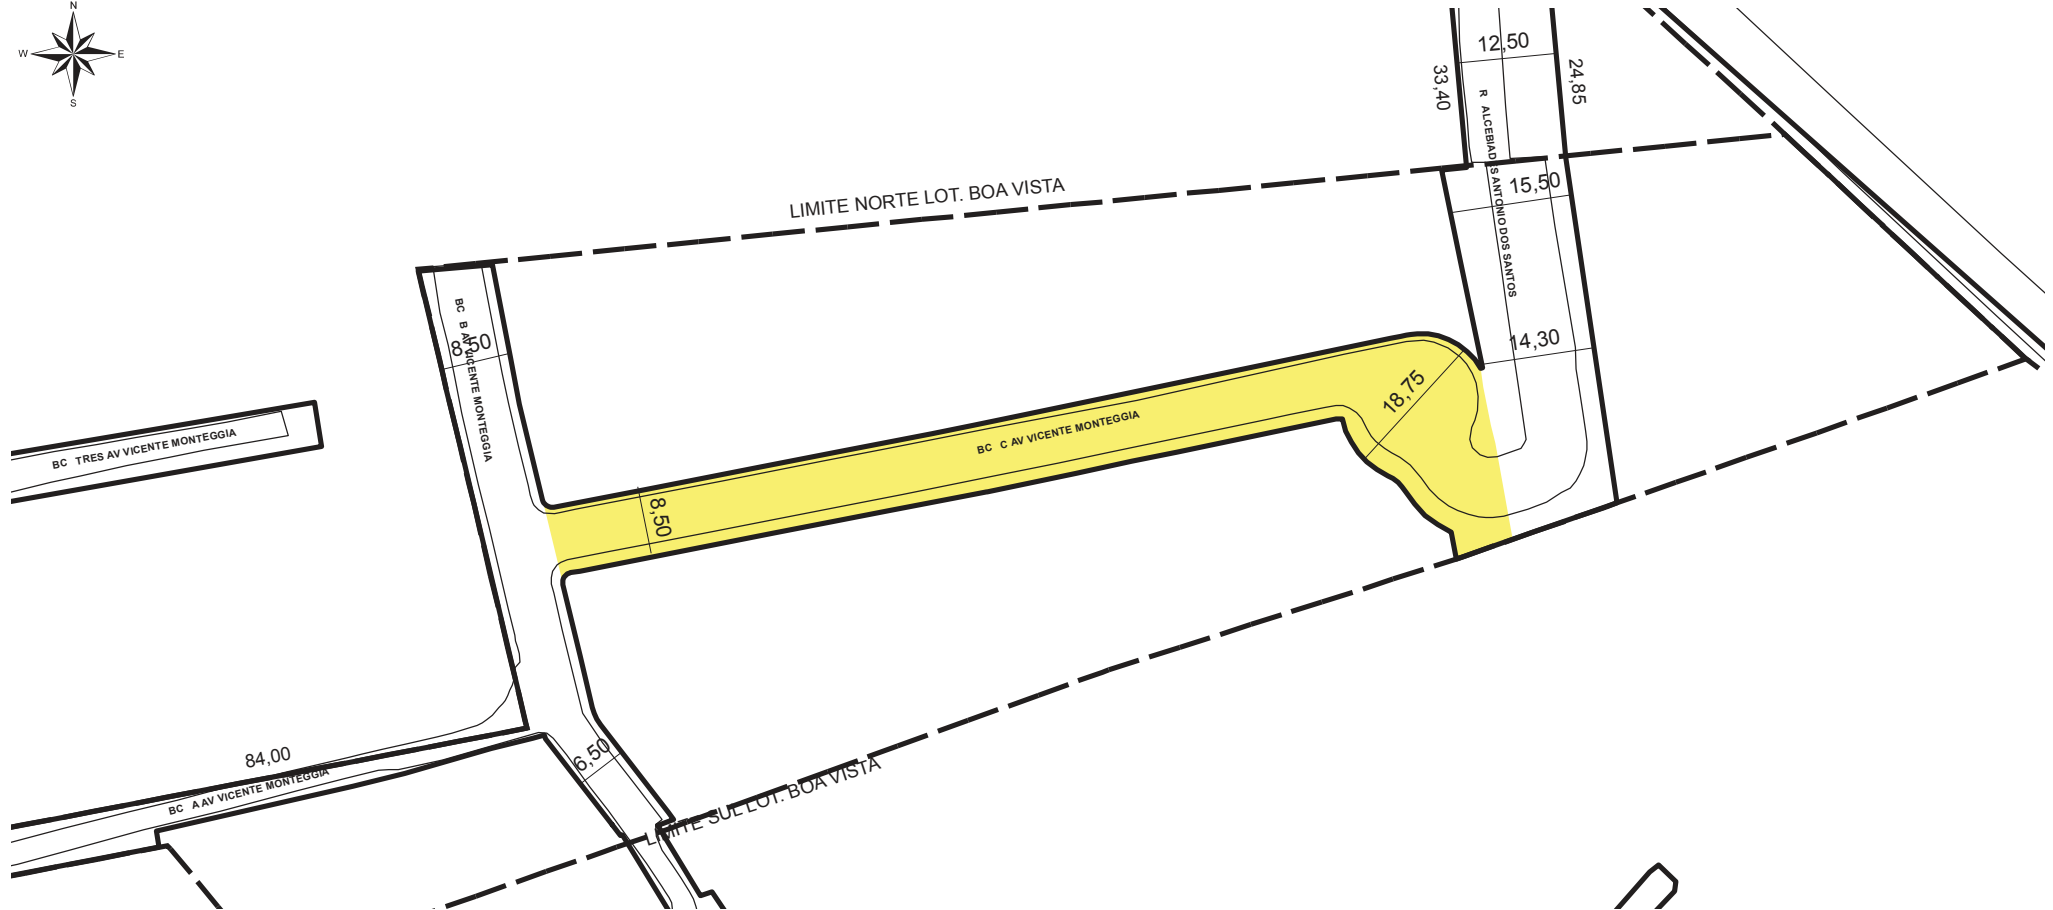

## CROQUI TOTAL

 **TRECHO DO LOGRADOURO CADASTRADO**

### INFORMAÇÕES DO CADASTRAMENTO:

**INSTRUMENTO**  
LOTEAMENTO BOA VISTA

**PROCESSO Nº:** 002.213364.00.4

**DATA DO CADASTRAMENTO:**  
09/07/2019

**OBSERVAÇÕES:**  
ENTRE A RUA ALCEBIADES ANTONIO DOS SANTOS E O BECO B AV VICENTE MONTEGGIA, COM GABARITO VARIÁVEL DE 8,50M A 18,75M.